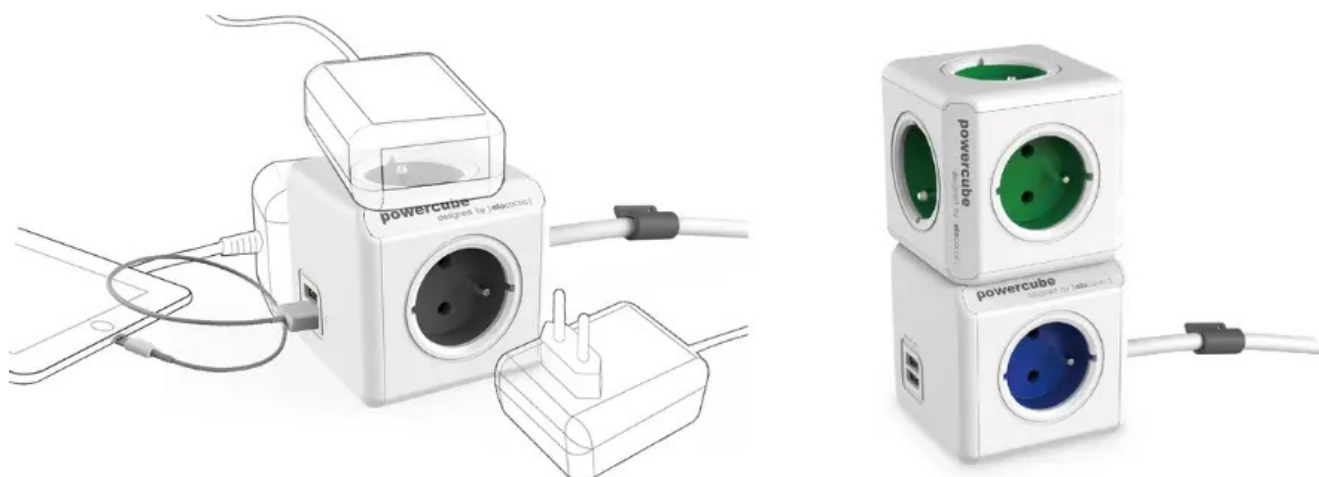

## CUBENEST POWERCUBE EXTENDED USB PD 20W 1,5M BÍLO-ŠEDÁ

Cena celkem:

**600 Kč**

**(bez DPH: 496 Kč)**

Běžná cena:

**660 Kč**

Ušetříte:

**60 Kč**

## Cubenest PowerCube Extended - stylová zásuvka pro univerzální nabíjení

Nová generace **napájecí zásuvky Cubenest PowerCube Extended**, která podporuje nejenom spolehlivé nabíjení zařízení, ale také **lepší organizaci kabelů**. Pro napájení využívá inovativní **technologie PD - Power Delivery** a umožňuje stabilní a rychlý přísun energie o **výkonu až 20 W**. Díky tomu je napájení smartphonu, tabletu, notebooku a dalších zařízení výrazně zkráceno. **Cubenest PowerCube Extended** se vyznačuje originálním designem, který obsahuje **dvojici portů USB (USB-A a USB-C)** a 4 zásuvky v **kompaktním provedení**.

Rozmístění zásuvek je navrženo tak aby nedocházelo k blokaci jednotlivých adaptérů. Všechny dostupné zásuvky a porty tak

můžete využívat najednou. **Model Cubenest PowerCube Extended** je zhotoven z **odolného plastu, certifikována** a samozřejmě vybaven **dětskou pojistkou**. Představuje praktické i designové řešení do domácnosti i kanceláře. Model Cubenest PowerCube Extended je vybaven **prodlužovacím kabelem o délce 1,5 metrů**, takže zásuvky mnohem lépe umístíte v prostoru, například nad i pod stůl, za monitor apod.

### Cubenest PowerCube Extended USB PD 20 W 1,5 m

Cubenest PowerCube Extended je unikátní **kombinací čtyř zásuvek, jednoho portu USB, jednoho USB-C a 1,5m prodlužovacího kabelu** v kompaktním a stylovém těle pro nabíjení vašich zařízení. Technologie **Power Delivery 3.0** nabízí inteligentní a rychlé nabíjení s automatickým přizpůsobením výkonu **až do 20 W** v režimech 5, 9 a 12 V. Promyšlené rozmístění zásuvek zajišťuje, že se nabíječky nebo objemné adaptéry navzájem neblokují. Samozřejmostí je tepelná, přepěťová, proudová a zkratová ochrana.