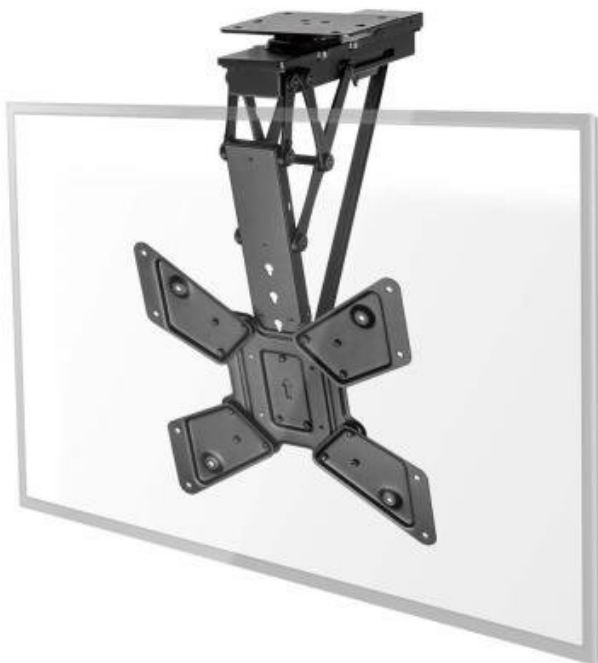

NEDIS TVCM5850BK

Cena celkem:	8 670 Kč (bez DPH: 7 165 Kč)
Běžná cena:	9 537 Kč
Ušetříte:	867 Kč
Kód zboží:	TELNED1094
Part No.:	TVCM5850BK
Záruka:	24 měs.
Stav:	Nové zboží

Popis

Nedis TVCM5850BK

Univerzální **sklopný VESA držák s dálkovým ovládním** vhodný pro instalaci televizoru **na strop**. Motorizované **ovládání náklonu** a otočná konstrukce pomáhá k dosažení optimálního sledovacího úhlu. Největší předností stojanu je ale možnost **ovládání skrze mobilní aplikaci**. Stačí stojan připojit k Wi-Fi síti a poté ho v aplikaci **Nedis SmartLife** začlenit do vaší chytré domácnosti. Vzdálenost od stropu je 14 až 71,5 cm (dle úhlu náklonu). **Antikolizní funkce** zajišťuje bezpečnost vašeho televizoru a zabraňuje náhodnému poškození. Maximální zatížení stojanu je **30 kg**.

Součástí balení je dálkové ovládání, IR přijímač a napájecí adaptér.

ZÁKLADNÍ SPECIFIKACE

Velikost obrazovky: 23-65" (58-165 cm)

Náklon: 0° až 75°

Otáčení: -90° až +90°

Maximální nosnost: 30 kg

Rozměry VESA: 100 × 100, 200 × 200, 300 × 300, 400 × 200, 400 × 400

Materiál: ocel

Barva: černá

[Aplikace pro Android](#)

[Aplikace pro iOS](#)
