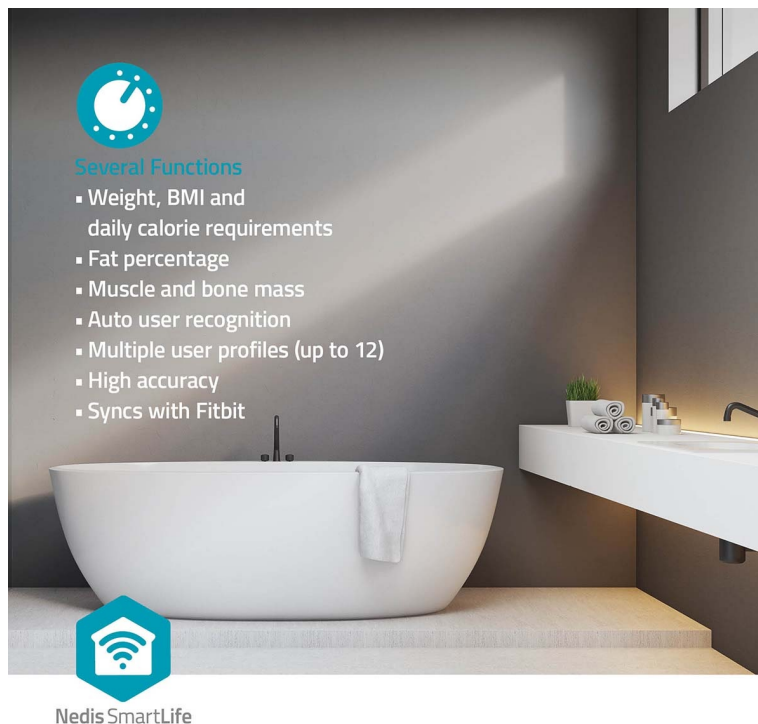

Popis

Nedis BTHPS11WT - váha, která o vás ví víc než vy sami

Chytrá osobní váha Nedis BTHPS11WT, která vám pomůže s hubnutím a péčí o vaše zdraví. Kromě hmotnosti vám umožní také vysoce **komplexní analýzu vašeho těla**. Nabízí 16 měřicích funkcí, mezi nimiž nechybí **výpočet kalorií, procent tuku, BMI, svalové hmoty a dalších** atributů. Ve spojení s **mobilní aplikací Nedis SmartLife** můžete naměřená data dlouhodobě analyzovat ve formě grafů a sledovat vývoj.

Díky této vizualici získáte další motivaci pokračovat v nastolené cestě. Váha **Nedis BTHPS11WT** je dále vybavena LED displejem, který je dobře čitelný, nebo funkcí rozpoznání uživatele. Podporuje **až 12 uživatelských profilů**, takže je vhodná pro celou rodinu nebo třeba malé sportovní skupiny. Nášlapná deska je **vyztužena tvrzeným sklem**, které zajistí bezpečnost a zvýšenou odolnost. V rozích se nacházejí tenzometrické senzory pro přesné hodnoty měření.

Wi-Fi

App control

16 measurement functions

Nedis SmartLife

Large data storage

Nedis BTHPS11WT

Chytrá osobní váha dokáže kromě tělesné hmotnosti zaznamenat také **BMI, tělesný tuk, objem vody, kostní hmotnost, svalová hmotnost, obsah soli v kostech, bílkoviny, svaly, index viscerálního tuku, podkožní tuk, štíhlá tělesná hmotnost, tělesný věk, somatotyp, BMR a AMR**. Po propojení s aplikací podporuje ukládání dat k až **12 uživatelům**. Aplikace také podporuje sledování grafů za delší časové období. To usnadňuje detekci změn hmotnosti a pomáhá tak k odhalování možných zdravotních problémů nebo motivuje k dodržování správné životosprávy. Váha disponuje elegantním **tvrzeným sklem**, které chrání a zároveň zvýrazňuje hlavní podsvícený displej.

Váhu lze spárovat s aplikací **Nedis SmartLife**.

ZÁKLADNÍ SPECIFIKACE

Funkce: hmotnost, BMI, tělesný tuk, objem vody, kostní hmotnost, svalová hmotnost, obsah soli v kostech, bílkoviny, svaly, index viscerálního tuku, podkožní tuk, štíhlá tělesná hmotnost, tělesný věk, somatotyp, BMR, AMR