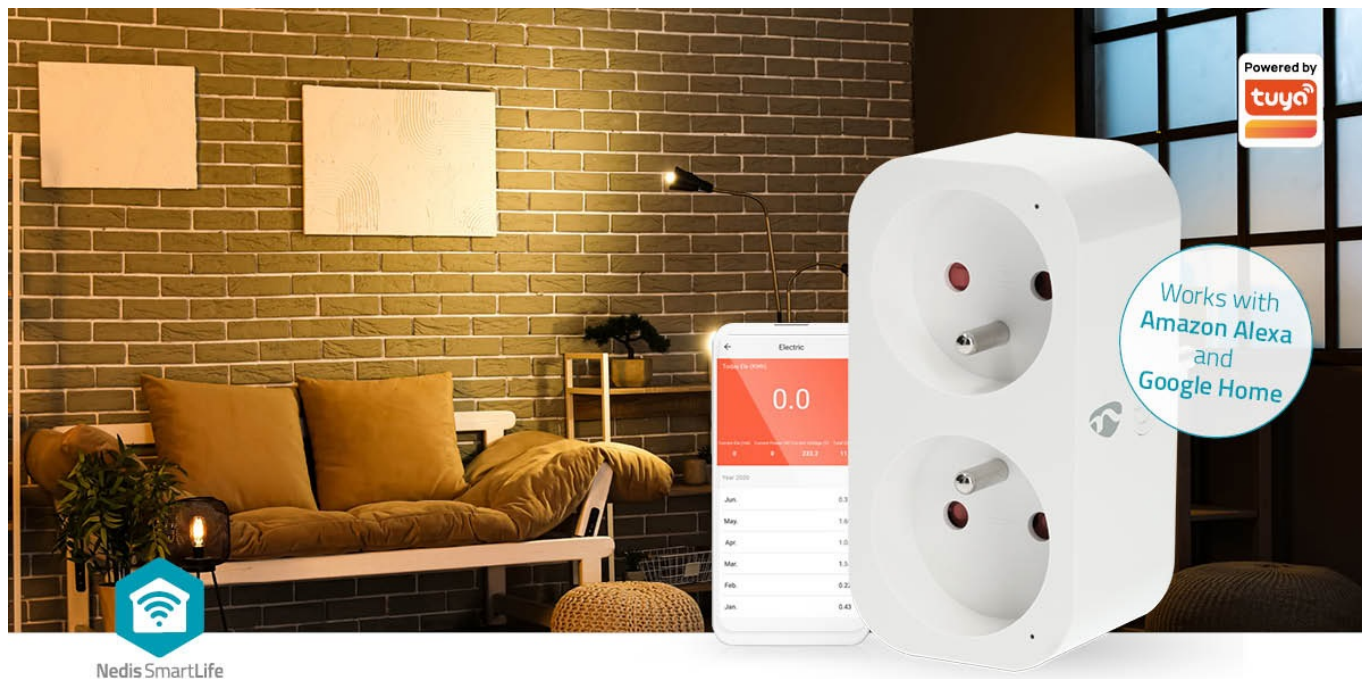

NEDIS WIFIP141EWT

Cena celkem:	690 Kč
	(bez DPH: 570 Kč)
Běžná cena:	759 Kč
Ušetříte:	69 Kč
Kód zboží:	DAZNED1050
Part No.:	WIFIP141EWT
Záruka:	24 měs.
Stav:	Nové zboží

Popis

Nedis WIFIP141EWT - Wi-Fi zásuvka do chytré domácnosti

Chytrá Wi-Fi zásuvka Nedis WIFIP141EWT pro jednoduché **ovládání kompatibilních zařízení pomocí smartphonu**. Je vhodná pro ovládání připojených světel, ventilátorů, rychlovarné konvice, vyhřívané příkrývky apod. Podporuje také hlasové příkazy skrze **Google Home** nebo **Amazon Alexa**. Zástrčka obsahuje rovnou 2 zásuvky, což zvyšuje flexibilitu připojených zařízení. **Chytrá zásuvka Nedis WIFIP141EWT** je ideální do každé moderní domácnosti.

Umožní vám například nastavit plán vypnutí nebo zapnutí v požadovaný čas, a to i když jste mimo domov. Ve spojení s chytrým osvětlením tak například můžete zhasnout, pokud na to zapomenete při odchodu z bytu, nebo simulovat přítomnost osoby, abyste odradili možného zloděje. Ovládání probíhá jednoduše skrze **aplikaci SmartLife** na chytrém mobilním telefonu.

Nedis WIFIP141EWT

Chytrá Wi-Fi zásuvka je navržena k **ovládání elektrických spotřebičů** do max. zátěže 16 A vzdáleně odkudkoliv přes internet. Můžete tak například vzdáleně vypnout světla, zapnout kotel, ovládat kávuvar či pračku apod. Samozřejmostí je možnost nastavení **časových harmonogramů** pro zapnutí spotřebičů. Integrovaný **wattmetr** umožňuje sledovat aktuální i dřívější naměřené hodnoty spotřeby chytré zásuvky. Kromě toho můžete wattmetr nastavit jako spouštěč k ovládání jiných chytrých zařízení nebo k zaslání zprávy na telefon, která vás informuje o dokončení praní nebo o tom, že pračka spotřebovává více energie než obvykle, což může naznačovat nutnost provedení údržby. Obě zásuvky mohou **nezávisle napájet a ovládat připojená zařízení**. Ovládání probíhá skrze bezplatnou aplikaci **Smart Life**, stiskem tlačítka na boční straně nebo pomocí hlasových asistentů **Amazon Alexa, Google Home a Apple Siri**.