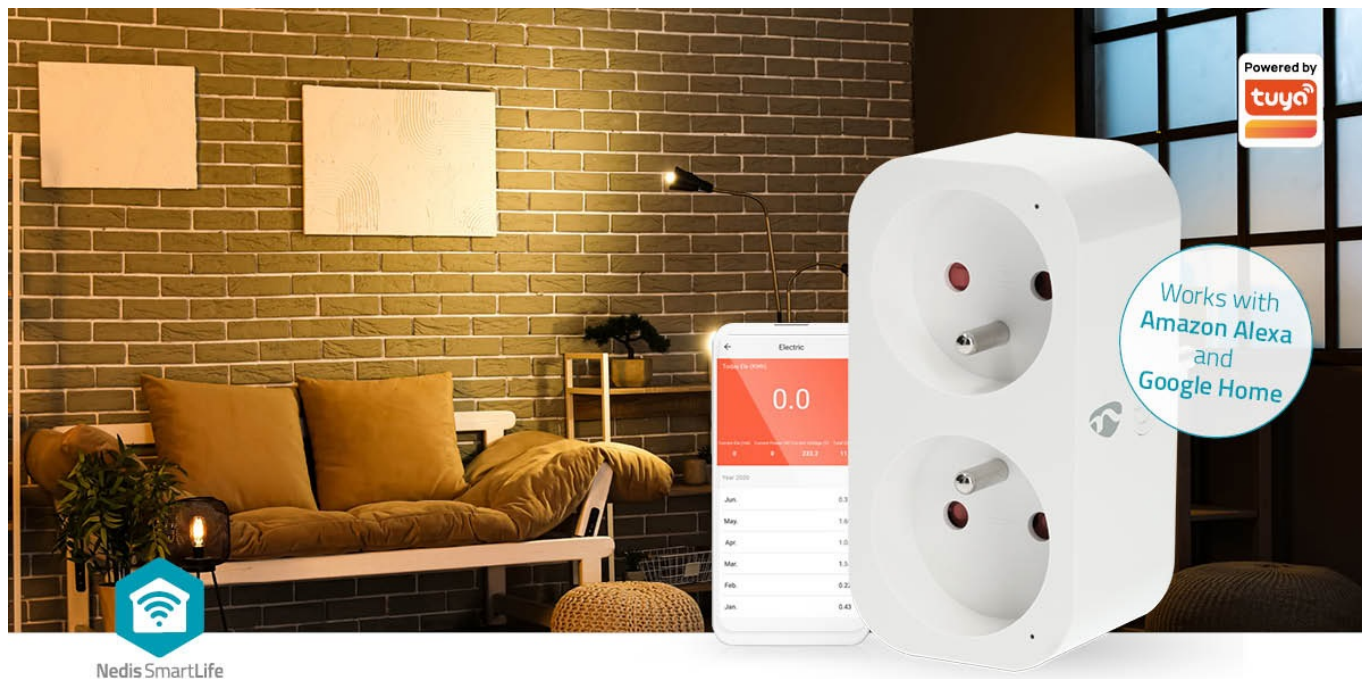

NEDIS WIFIP141EWT

Cena celkem:	690 Kč (bez DPH: 570 Kč)
Běžná cena:	759 Kč
Ušetříte:	69 Kč
Kód zboží:	DAZNED1050
Part No.:	WIFIP141EWT
Záruka:	24 měs.
Stav:	Nové zboží

Popis

Nedis WIFIP141EWT - Wi-Fi zásuvka do chytré domácnosti

Chytrá Wi-Fi zásuvka Nedis WIFIP141EWT pro jednoduché **ovládání kompatibilních zařízení pomocí smartphonu**. Je vhodná pro ovládání připojených světel, ventilátorů, rychlovarné konvice, vyhřívané příkrývky apod. Podporuje také hlasové příkazy skrze **Google Home** nebo **Amazon Alexa**. Zástrčka obsahuje rovnou 2 zásuvky, což zvyšuje flexibilitu připojených zařízení. **Chytrá zásuvka Nedis WIFIP141EWT** je ideální do každé moderní domácnosti.

Umožní vám například nastavit plán vypnutí nebo zapnutí v požadovaný čas, a to i když jste mimo domov. Ve spojení s chytrým osvětlením tak například můžete zhasnout, pokud na to zapomenete při odchodu z bytu, nebo simulovat přítomnost osoby, abyste odradili možného zloděje. Ovládání probíhá jednoduše skrze **aplikaci SmartLife** na chytrém mobilním telefonu.

Nedis WIFIP141EWT

Chytrá Wi-Fi zásuvka je navržena k **ovládání elektrických spotřebičů** do max. zátěže 16 A vzdáleně odkudkoliv přes internet. Můžete tak například vzdáleně vypnout světla, zapnout kotel, ovládat kávovar či pračku apod. Samozřejmostí je možnost nastavení **časových harmonogramů** pro zapnutí spotřebičů. Integrovaný **wattmetr** umožňuje sledovat aktuální i dřívější naměřené hodnoty spotřeby chytré zásuvky. Kromě toho můžete wattmetr nastavit jako spouštěč k ovládání jiných chytrých zařízení nebo k zaslání zprávy na telefon, která vás informuje o dokončení praní nebo o tom, že pračka spotřebovává více energie než obvykle, což může naznačovat nutnost provedení údržby. Obě zásuvky mohou **nezávisle napájet a ovládat připojená zařízení**. Ovládání probíhá skrze bezplatnou aplikaci **Smart Life**, stiskem tlačítka na boční straně nebo pomocí hlasových asistentů **Amazon Alexa, Google Home a Apple Siri**.