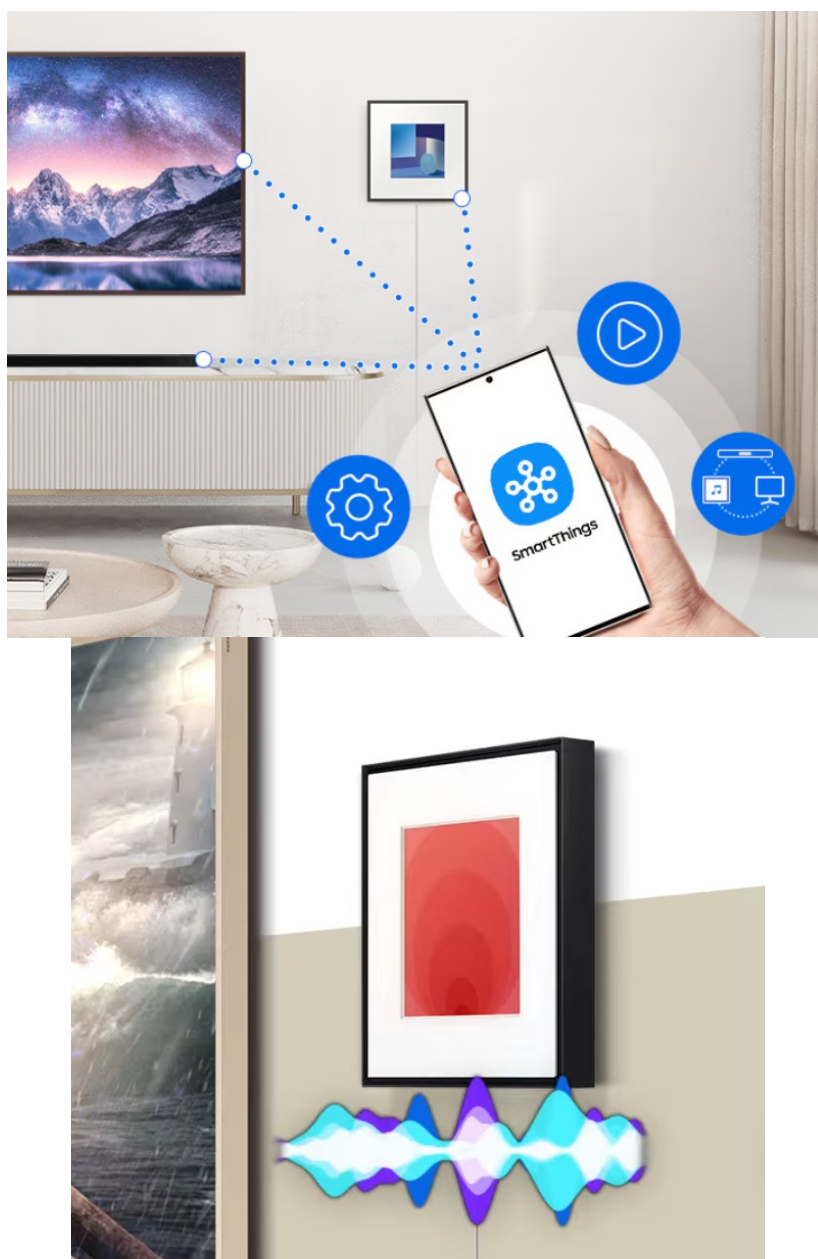

Reproduktor Samsung HW-LS60D - nechte zvuk v místnosti pořádně vyrůst

Stylový reproduktor Samsung HW-LS60D se nejenom postará o přehrávání hudby, ale svým designem se stane i jedinečným doplňkem ve vašem interiéru. **Konstrukce s vyměnitelným rámem a panelem Art** vám umožní upravit vzhled reproduktoru, aby perfektně ladil se zbytkem věcí v místnosti.

Z hlediska zvuku je **reproduktor Samsung HW-LS60D** vybaven **6 třípásmovými reproduktory**, které zajistí silné ozvučení o **celkovém výkonu 120 W**. Současně reproduktory efektivně rozptylují zvuk po celé obytné ploše, takže nezáleží na tom, na jakém místě se nacházíte. Aby toho nebylo málo, audio si užijete v pohlcujícím **3D provedení díky technologii Dolby Atmos**.

Dokáže kombinovat různé audio prvky a vytvořit perfektně ozvučený interiér. **Technologie Adaptive Sound** vyladí zvuk dle typu sledovaného obsahu. Hodí se pro sport, zpravodajství nebo filmy. V místnosti, kde panuje nečekaný hluk, jistě oceníte **funkci AVA pro aktivní zesílení hlasu**. Vysavač, kuchyňský robot nebo třeba fén nemají šanci uspět a díky zesílení hlasu jsou dialogy jasné a zřetelné tak, aby vám nic neuniklo.