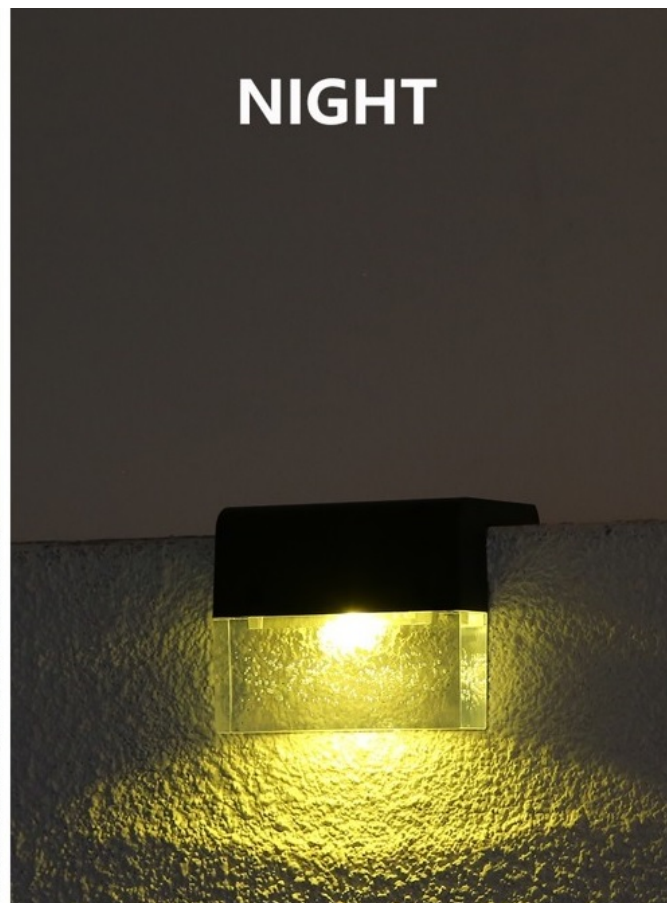

Nástěnné solární osvětlení IMMAX DECK, se kterým osvětlíte vnější prostor a jako bonus vytvoříte stylovou atmosféru. Díky konstrukci se jedná o ideální volbu pro **osvětlení terasy, zahrady či okolí bazénu**. Balení obsahuje rovnou **dvojici solárních světel IMMAX DECK**, takže pokryjete ještě větší oblast. Světlo disponuje **soumrakovým čidlem**, které automaticky reaguje na snížení okolního světla, a tak se spustí vždy ve správný čas. **IMMAX DECK** podporuje také výběr světla - klasického **bílého světla** nebo stylového **barevného RGB osvětlení**.

DAY

NIGHT

Snadno tak vytvoříte osvětlení pro nejrůznější situace - pro oddech, romantickou chvíli, jednoduše pro to správné psychické rozpoložení. Světlo IMMAX DECK pro svůj provoz využívá **solární napájení a integrovanou baterii AA**, takže se obejde bez připojení k elektrické síti. Můžete ho tak umístit na požadované místo ve venkovním prostoru. Tomu pomáhá také **certifikace IP65** pro zajištění odolnosti a ochrany vůči vnějším povětrnostním vlivům.

2 kusy
v balení

IMMAX DECK 2 ks

Sada dvou nástěnných **solárních** svítidel je dokonalým řešením pro osvětlení vaší terasy, venkovního schodiště, bazénu či chodníku. Světlo se přes den nabíjí sluneční energií a díky světelnému senzoru se po setmění automaticky rozsvítí. Napájeno je **AA** baterií s kapacitou **600 mAh**.