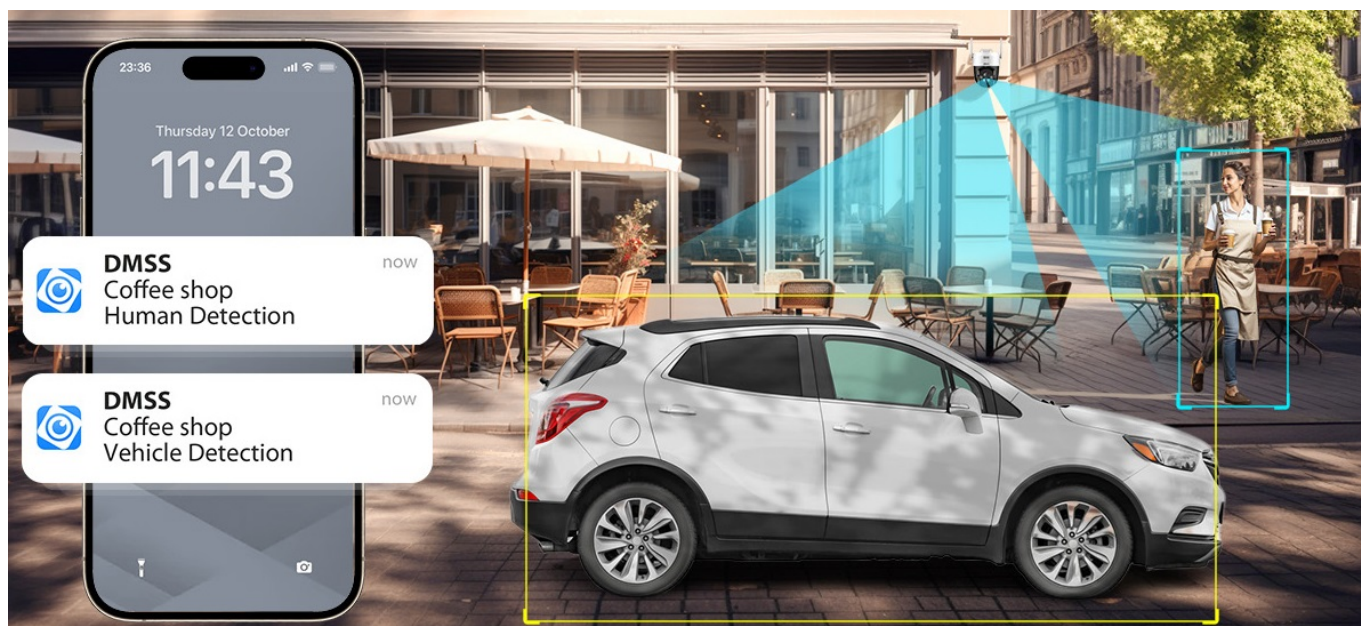

Síťová IP kamera Dahua SD-P3AE-PV-0400B pro monitoring venkovního prostoru a detekci případného vniknutí. Kamera podporuje snímání obrazu ve vysokém rozlišení a po spuštění **zvukové i světlené signalizace** odesílá notifikaci na mobilní zařízení, takže o aktuálním dění budete mít přehled, ať už jste kdekoli. Samozřejmostí je také podpora **pokročilého nočního režimu**, takže tento model zajistí ochranu daného prostoru po celý den i noc.

Kamera Dahua SD-P3AE-PV-0400B je vybavena otočnou hlavou, se kterou můžete manipulovat skrze **aplikaci** a nastavit požadovaný úhel a bez problémů snímat obří plochu. Rovněž disponuje **integrováním mikrofonem a reproduktorem** pro obousměrnou komunikaci. Díky tomu můžete v reálném čase komunikovat s osobami před kamerou.

Vylepšený algoritmus umělé inteligence perfektně rozeznává osoby i vozidla od dalších objektů, efektivně filtruje falešné poplachy a informuje vás výhradně jen o tom, co je důležité.

Dahua SD-P3AE-PV-0400B

Venkovní otočná **3megapixelová** IP síťová kamera s **Wi-Fi**, rozlišením **2304 × 1296 px**, snímačem **CMOS 1/2,8"**, kompresí videa **H.265+**, mikrofonom a reproduktorem.

IR i LED přísvit do 30 m s technologiemi **Full-color a Starlight**, objektiv **f = 4 mm**, **úhel záběru 86,8° horizontálně**, ICR, **DWDR**, 1× LAN 10/100 Mbps, dual streaming, slot pro **microSD** kartu (max 256 GB), voděodolná **IP66**, napájení **DC 12 V**.