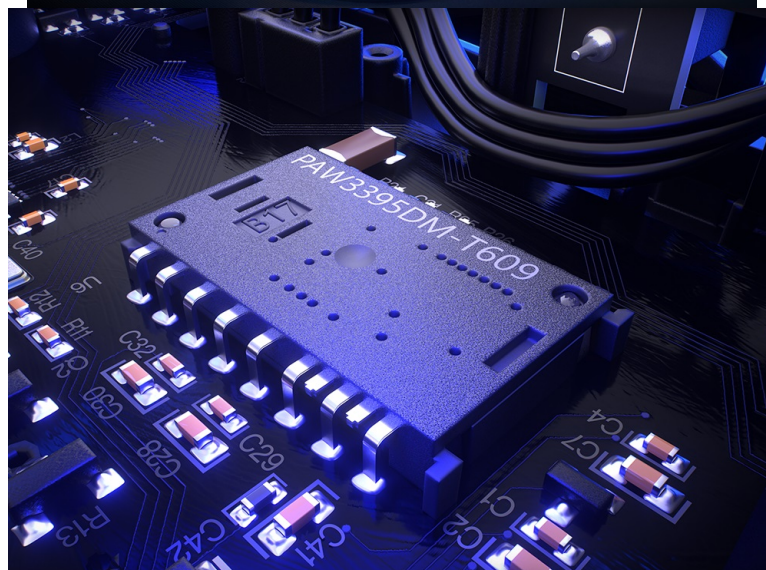

Popis

Endorfy myš LIV Plus Wireless - lehký pohyb, precizní míření

Ultralehká herní myš Endorfy myš LIV Plus Wireless přesně reaguje na každý pokyn. Ve stylové konstrukci je přítomen moderní optický senzor **Pixart PAW3395**, který precizně snímá veškerý pohyb a umožní vám bezchybné ovládání kurzoru. Díky **nastavitelnému rozlišení** se snadno přizpůsobí každé herní situaci a naladí se na vaši vlnu - ať už přesně míříte, nebo potřebujete co nejrychleji rozdělit pokyny a zadat úkoly.

Ve spojení s **kvalitními spínači Kailh GM 8.0** je myš Endorfy **LIV Plus Wireless** ideálním kouskem pro náročné hráče a fanoušky e-sportu. Bezdrátové připojení pomocí rozhraní **Bluetooth** nebo **miniaturní USB adaptér** zajistí kompatibilitu s rozmanitými druhy zařízení, jako jsou notebooky, počítače, herní konzole nebo třeba chytré TV. Samozřejmostí je také připojení pomocí **USB kabelu**.

Unikátní děrovaný design je nejenom stylový na pohled, ale tento prodyšný povrch také zlepšuje proudění vzduchu. Další výhodou je **mimořádně nízká váha pouze 69 g** celé myši, takže nad hrou získáte dokonalou kontrolu hned s prvotním

uchopením. Součástí myši je také **samostatný nabíjecí dok**, takže o výdrž baterie si nemusíte dělat starosti a během okamžiku a bez námahy můžete začít s nabíjením.

Endorfy LIV Plus Wireless

Ultra lehká bezdrátová herní myš disponující **6 programovatelnými tlačítky** a vysoce přesným **optickým senzorem Pixart PAW3395** s nastavitelným rozlišením **až 26 000 DPI**. Herní design doplňuje **adresovatelné RGB podsvícení**. Kvalitní spínače **Kailh GM 8.0** vydrží více než **80 milionů kliků**. Napájení zajišťuje **vestavěná dobíjecí baterie** s kapacitou **500 mAh**. Myš lze jednoduše nabíjet pomocí **dokovací stanice**. Připojení lze jednoduše realizovat skrze USB kabel, technologii **2,4 GHz** a miniaturní USB přijímač nebo pomocí **Bluetooth**.