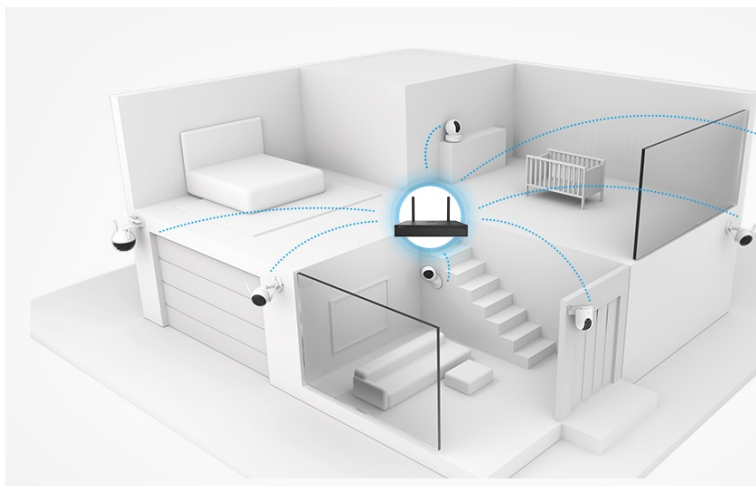

EZVIZ X5S-8W - bezpečné uchování záznamů až z 8 kamer

Záznamové zařízení EZVIZ X5S-8W, které je navrženo pro tvorbu bezpečnostních systémů s více kamerami. Podporuje **kontinuální provoz a nahrávání v režimu 24/7** a umožní vám bezpečné ukládání klíčových záběrů. Nabízí **pozici SATA** pro pevný disk s **maximální kapacitou 8 TB**. Díky tomu podporuje obří úložiště pro uchování videí ve vysokém rozlišení. Samozřejmostí je příjem videa a dalších souborů z několika kamer současně. Zařízení **EZVIZ X5S-4W pro 8 kamer** disponuje výstupy **HDMI** a **VGA**, které vám umožní připojení k přídavnému monitoru. Usnadní tak sledování obrazu z více kamer na jedné ploše a přináší celkové přehlednější situace.

EZVIZ X5S-8W

Záznamové zařízení pro připojení **8 IP kamer** s rozlišením **až 5 Mpx (3K)**. Dekódování **H.265** snižuje datový tok při zachování maximální kvality. K dispozici je **jedna pozice pro SATA pevný disk** s kapacitou **až 8 TB**. Disponuje bezdrátovým připojením **Wi-Fi** pro přímé připojení bezdrátových kamer. Aplikace **EZVIZ** umožňuje snadnou správu záznamů a kamer.

Kompatibilní pouze s kamerami, které splňují standard **ONVIF**.

Součástí balení je napájecí adaptér, USB myš a sada šroubů pro montáž pevného disku.

ZÁKLADNÍ SPECIFIKACE

Počet kanálů: 8

Podporovaná rozlišení: 3K, 2K+, 2K, 1080p, UXGA, 720p, VGA, 4CIF, 2CIF, CIF, QCIF