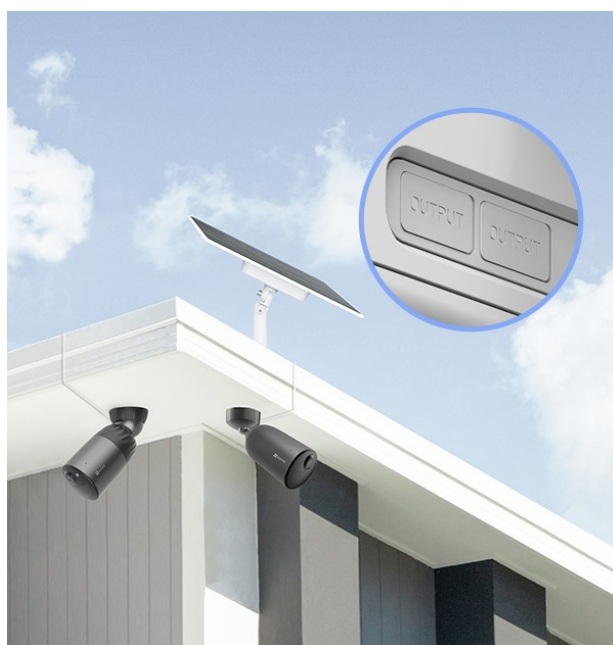

### **EZVIZ 24 W Battery Solar Panel - solární panel pro napájení čistou energií**

**Solární panel EZVIZ 24 W** pro ekologické napájení kompatibilní venkovní kamery EZVIZ. Vyznačuje se zabudovanou **úložnou kapacitou až 75 Wh**, díky čemuž má kamera k dispozici obří úložiště energie pro svůj provoz.

**Solární panel EZVIZ** lze připojit **až ke dvou kamerám** současně a zajistit souběžné nabíjení. Instalace je rychlá, jednoduchá a umožní vám ideální vystavení slunečnímu záření. Lze jej upevnit na strom, sloup či vnější stěnu domu. Samozřejmostí je **odolná konstrukce**, která vydrží i nepříznivé povětrnostní podmínky.

## **EZVIZ 24 W Battery Solar Panel**

Solární panel určený pro pohodlné a ekologické dobíjení **všech venkovních bateriových kamer EZVIZ**. Má k dispozici vestavěnou dobíjecí baterii o kapacitě **75 Wh** a umožňuje nabíjení **až dvou kamer současně**.