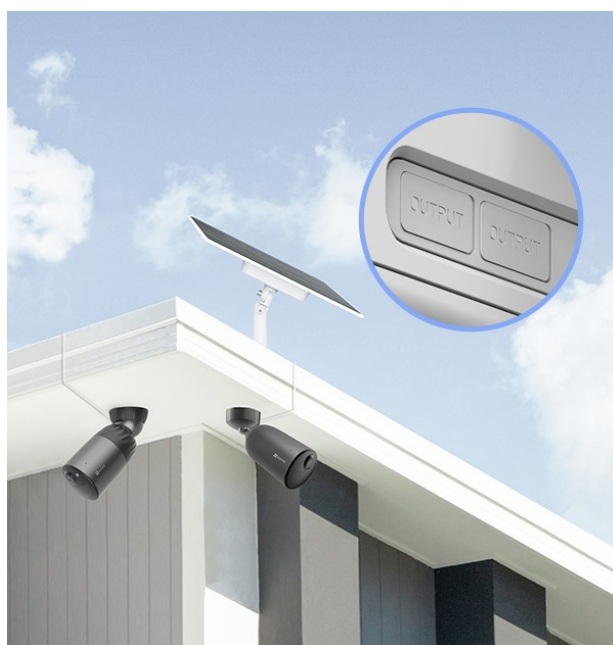

24 měs.

Stav:

Nové zboží

Popis

EZVIZ 24 W Battery Solar Panel - solární panel pro napájení čistou energií

Solární panel EZVIZ 24 W pro ekologické napájení kompatibilní venkovní kamery EZVIZ. Vyznačuje se zabudovanou **úložnou kapacitou až 75 Wh**, díky čemuž má kamera k dispozici obří úložiště energie pro svůj provoz.

Solární panel EZVIZ lze připojit **až ke dvou kamerám** současně a zajistit souběžné nabíjení. Instalace je rychlá, jednoduchá a umožní vám ideální vystavení slunečnímu záření. Lze jej upevnit na strom, sloup či vnější stěnu domu. Samozřejmostí je **odolná konstrukce**, která vydrží i nepříznivé povětrnostní podmínky.

EZVIZ 24 W Battery Solar Panel

Solární panel určený pro pohodlné a ekologické dobíjení **všech venkovních bateriových kamer EZVIZ**. Má k dispozici vestavěnou dobíjecí baterii o kapacitě **75 Wh** a umožňuje nabíjení **až dvou kamer současně**.