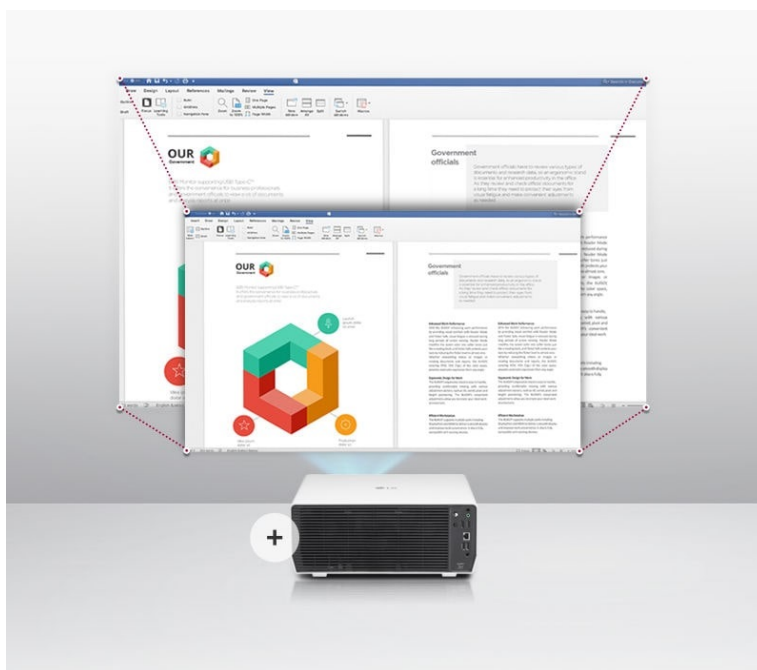

Projektor LG BF50RG využívá **operační systém webOS-Signage 6.0**, který přináší pokročilé možnosti do firemní sféry. Podporuje **software LG SuperSign CMS** pro správu obsahu na více displejích, respektive uživatelských účtech. Uživatelé mohou mít přístup k úložišti přes PC nebo mobilní telefon a spravovat obsah dle svých požadavků.