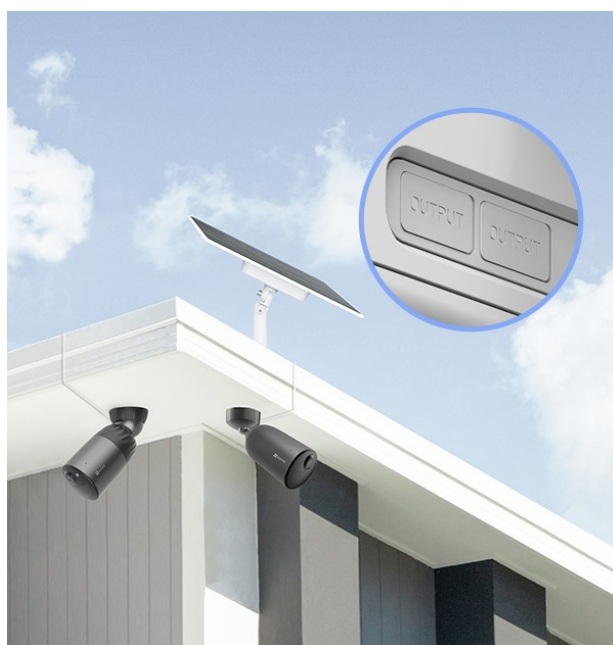

### EZVIZ 12 W Battery Solar Panel - solární panel pro napájení čistou energií

**Solární panel EZVIZ 12 W** pro ekologické napájení kompatibilní venkovní kamery EZVIZ. Vyznačuje se zabudovanou **úložnou kapacitou až 37 Wh**, díky čemuž má kamera k dispozici obří úložiště energie pro svůj provoz.

**Solární panel EZVIZ** lze připojit **až ke dvou kamerám** současně a zajistit souběžné nabíjení. Instalace je rychlá, jednoduchá a umožní vám ideální vystavení slunečnímu záření. Lze jej upevnit na strom, sloup či vnější stěnu domu. Samozřejmostí je **odolná konstrukce**, která vydrží i nepříznivé povětrnostní podmínky.

**EZVIZ 12 W Battery Solar Panel**

Solární panel určený pro pohodlné a ekologické dobíjení **všech venkovních bateriových kamer EZVIZ**. Má k dispozici vestavěnou dobíjecí baterii o kapacitě **37,23 Wh** a umožňuje nabíjení **až dvou kamer současně**.