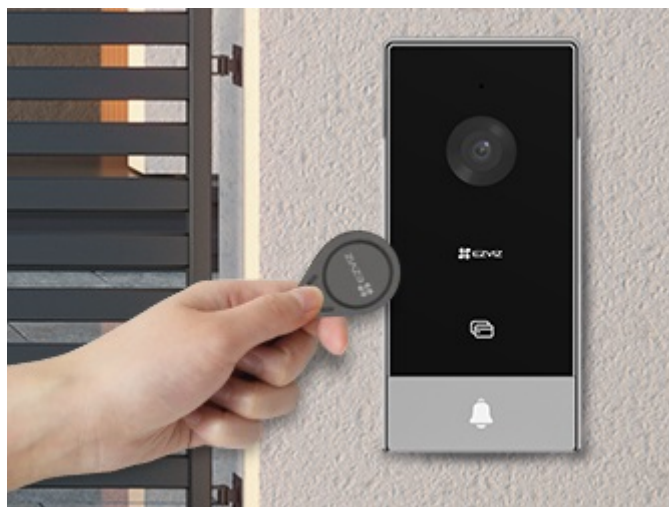

### Interkom EZVIZ HP5 - komunikujte chytře a bezpečně

Set **EZVIZ HP5** je navržen pro komunikaci ve velkých, vícegeneračních domech a vilách. Součástí sady je **interkom se čtečkou RFID čipů, bytový monitor a příslušenství** pro efektivní provoz. Umožní vám otvírání dveří pomocí chytrých visaček, odemykání skrze vnitřní monitor, nebo dokonce **aplikace EZVIZ**. Monitor s barevným dotykovým displejem je určen pro nastavení, správu funkcí a snadné ovládání.

Slouží také ke komunikaci s návštěvy u dveří nebo ukládání obrazových záznamů. Při příchodu návštěvy a zazvonění se displej rozsvítí, takže ihned víte, kdo stojí za dveřmi. Ve spojení s **mobilní aplikací** můžete reagovat na dálku a **oboustranně komunikovat**, odemknout na dálku nebo změnit hlas pro zachování soukromí. **Dotykový monitor EZVIZ** připojíte pomocí bezdrátové sítě Wi-Fi, což zajistí stabilní konektivitu.

## EZVIZ HP5

Set **dveřní stanice** (interkomu) se čtečkou RFID čipů, 7" **bytového monitoru** a příslušenství.

Dveřní stanice je vybavena **jedním zvonkem** a kamerou s rozlišením **1920 x 1080 px**. Úhel záběru kamery je 134° diagonálně. Pro přenos obrazu používá kodek **H.265**. Samozřejmě je integrovaný mikrofon, reproduktor a čtečka přístupových čipů **RFID**. Připojení zvonku je realizováno 2drátově. **Dotykový 7" monitor** lze připojit pomocí Wi-Fi a disponuje **microSD slotem**. Vzdálené **ovládání přes aplikaci**, **povrchová montáž**, odolnost vůči povětrnostním vlivům. Z chytrých funkcí je k dispozici například volitelná funkce změny hlasu pro zachování soukromí při komunikaci či **dálkové ovládání zámku**.