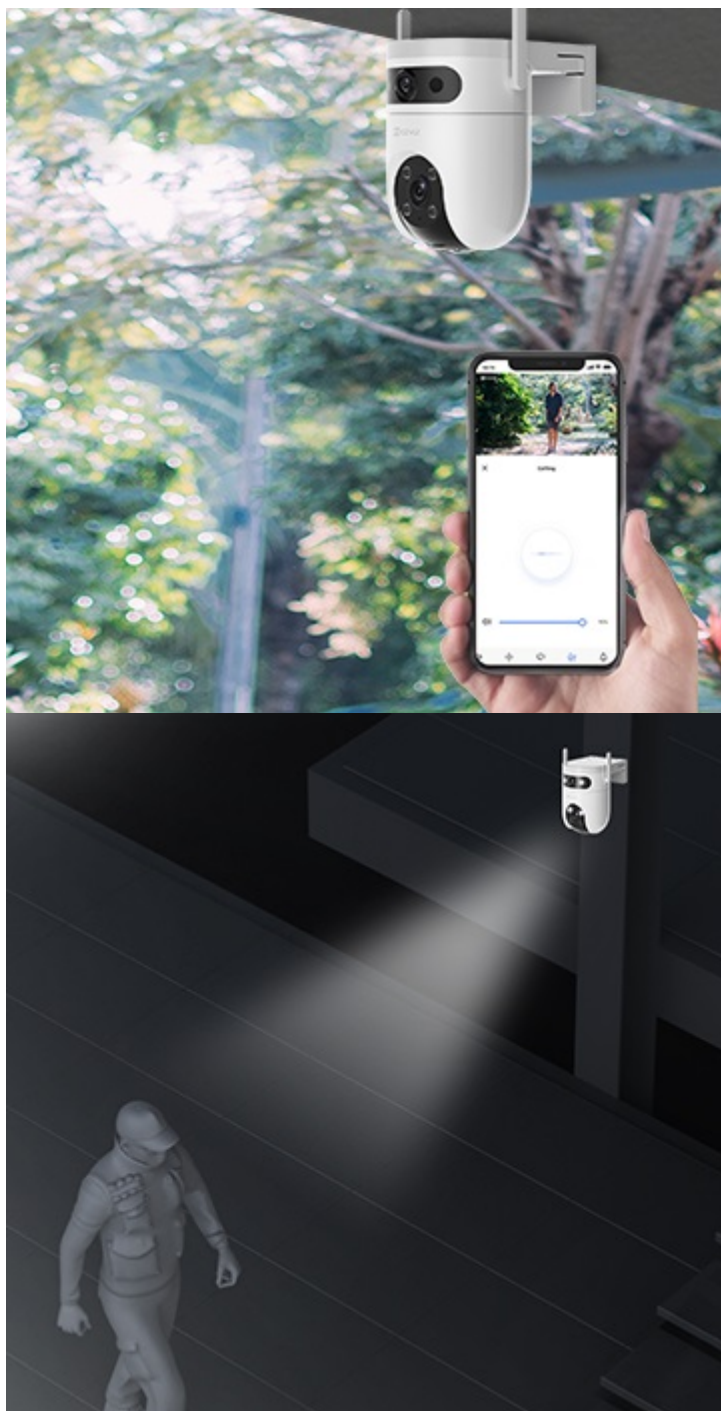

Záruka:

24 měs.

Stav:

Nové zboží

Popis

Bezpečnostní kamera pro velké a rozlehlé lokace - EZVIZ H9c Dual 3K

Moderní IP kamera **EZVIZ H9c Dual 3K** poskytuje jasný a detailní záznam ve **vysokém rozlišení 3K**. Tento model je vybaven dvojicí objektivů, což zajišťuje komplexní pokrytí sledované plochy. **Širokoúhlý objektiv** ve spolupráci s **teleobjektivem** zajistí potřebnou míru bezpečnosti bez nutnosti instalovat další kamery nebo systémy.

Disponuje **pokročilými technologiemi pro detekci pohybu** a podezřelé aktivity. Současně inteligentní funkce **snižuje riziko falešných upozornění**, například v důsledku padajícího listí nebo poletujícího hmyzu a ptáků. Precizně však zachytí výskyt lidí a vozidel. Ve spojení s **nastavitelnou citlivostí detekce** nebo funkcí sledování pohybu **kamery EZVIZ H9c Dual 3K** neunikne žádný klíčový okamžik.

Kamera disponuje také **IR+LED přísvitem**, díky čemuž je vhodná také pro monitoring během noci. Flexibilní možnosti instalace vám umožní umístění na rozmanitá místa. Pro primární zastrašení nezvaného návštěvníka slouží **stroboskopické světlo a zvukový alarm** - kombinace, která je vidět i slyšet.

Po **propojení kamery s aplikací** získáte skrze smartphone vzdálený přístup, možnost pořizovat záznamy i fotografie a zasílání upozornění při zachycení pohybu. Kamera EZVIZ H9c Dual 3K je vybavena rovněž **integrováním mikrofonem a reproduktorem**, takže můžete oboustranně komunikovat s návštěvou nebo doručovací službou, případně aktivně odstrašit podezřelého člověka.