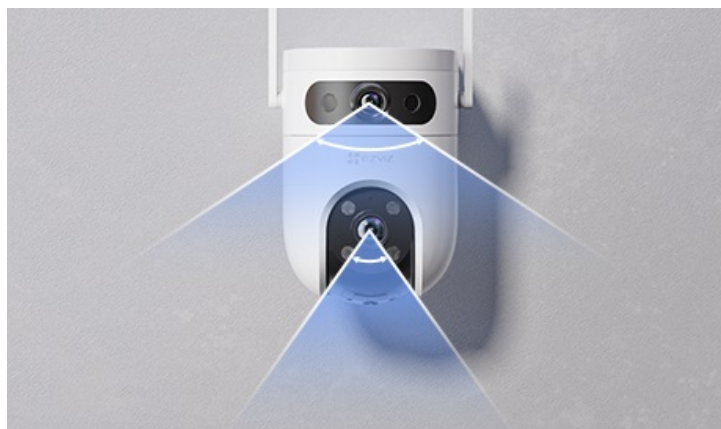

Záruka:

24 měs.

Stav:

Nové zboží

Popis

Bezpečnostní kamera pro velké a rozlehlé lokace - EZVIZ H9c Dual 3K

Moderní IP kamera **EZVIZ H9c Dual 3K** poskytuje jasný a detailní záznam ve **vysokém rozlišení 3K**. Tento model je vybaven dvojicí objektivů, což zajišťuje komplexní pokrytí sledované plochy. **Širokoúhlý objektiv** ve spolupráci s **teleobjektivem** zajistí potřebnou míru bezpečnosti bez nutnosti instalovat další kamery nebo systémy.

EZVIZ H9c Dual 3K

Venkovní otočná IP kamera s duálním snímačem je navržena pro sledování venkovních prostor ve vysokém rozlišení obrazu **3K** při **15 fps**. Konstrukce se **dvěma objektivy** zajišťuje komplexní pokrytí velkých prostor. Pro nahrávání zřetelného videa i v naprosté tmě disponuje **nočním režimem s IR přísvitem** do vzdálenosti až 30 m a také **bílým LED přísvitem pro barevné záběry v noci**. Komprese **H.265/H.264** snižuje nároky na přenos dat a úložiště. Natočené záznamy je možné ukládat na **microSD kartu** do kapacity až 512 GB, nebo odesílat na cloudové úložiště (na základě předplatného). Součástí kamery je integrovaný **reproduktor a mikrofon**, který umožní kvalitní oboustrannou komunikaci. **Aktivní zastrašení** v podobě stroboskopického světla a zvukového alarmu pak varuje případné narušitele. Propojení kamery pomocí aplikace v mobilním zařízení umožní pohodlný vzdálený přístup, pořizování záznamů či fotografií nebo upozornění v případě **detekce pohybu**. Mezi další užitečné funkce patří například **rozpoznávání lidské postavy a vozidla** pomocí umělé inteligence, přizpůsobitelná oblast detekce pohybu či sledování pohybující se postavy (Auto-Tracking). Připojení lze jednoduše realizovat jak drátově prostřednictvím **RJ-45** konektoru, tak bezdrátově skrze **Wi-Fi**. Je kompatibilní s inteligentními hlasovými asistenty **Amazon Alexa a Google Assistant**.