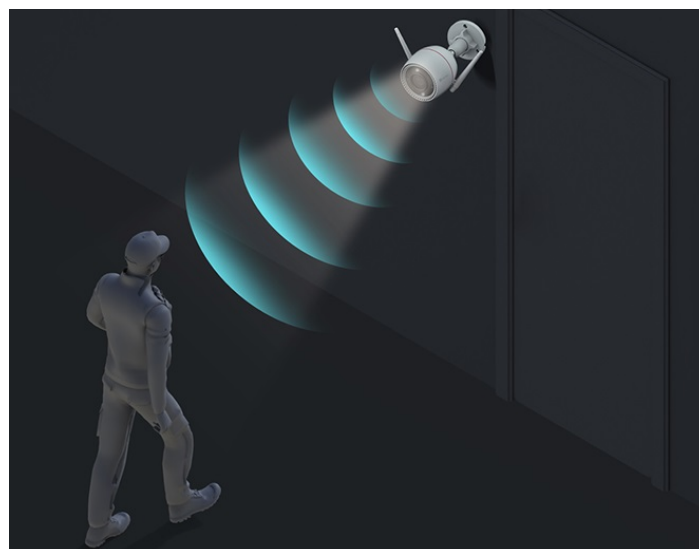

IP kamera EZVIZ H3c 3K - strážce vašeho venkovního prostoru

Bezdrátová IP kamera EZVIZ H3c 3K pro dohled nad venkovním prostorem budov. Disponuje výkonným snímačem, který produkuje obraz v ostrých detailech a je vhodný pro monitorování i v rozlehlých prostředích. Uplatní se při nepřetržitém **snímání v režimu 24/7** a rozlišení osob a vozidel od ostatních objektů díky algoritmům **umělé inteligence**.

EZVIZ H3c 3K

Venkovní bezdrátová IP kamera nabízí snímač **1/2,7" CMOS** s rozlišením **5 Mpx**, který je schopný snímat video v rozlišení **2880 × 1620** při **30 fps**. Pro případ zhoršených světelných podmínek je přítomen **IR přísvit** do vzdálenosti **30 m** a bílý LED přísvit pro pořizování barevných záznamů v noci. Komprese **H.265/H.264** snižuje nároky na přenos dat a úložiště. Natočené záznamy je možné ukládat na **microSD kartu** do kapacity až 512 GB, nebo odesílat na cloudové úložiště (na základě předplatného). Součástí kamery je integrovaný **reproduktor a mikrofon**, který umožní kvalitní oboustrannou komunikaci. **Aktivní zastrašení** v podobě stroboskopického světla a zvukového alarmu pak varuje případné narušitele. Propojení kamery pomocí aplikace v mobilním zařízení umožní pohodlný vzdálený přístup, pořizování záznamů či fotografií nebo upozornění v případě **detekce pohybu**. Mezi další užitečné funkce patří například **rozpoznávání lidské postavy a vozidla** pomocí umělé inteligence, přizpůsobitelná oblast detekce pohybu, možnost **zahájit videohovor zamávním do kamery** či kompatibilita s hlasovými asistenty **Google Assistant a Amazon Alexa**. Připojení lze jednoduše realizovat jak drátově prostřednictvím **RJ-45** konektoru, tak bezdrátově skrze **Wi-Fi**. Díky voděodolnému krytu dle **IP67** nabízí jak vnitřní, tak i venkovní možnost použití.