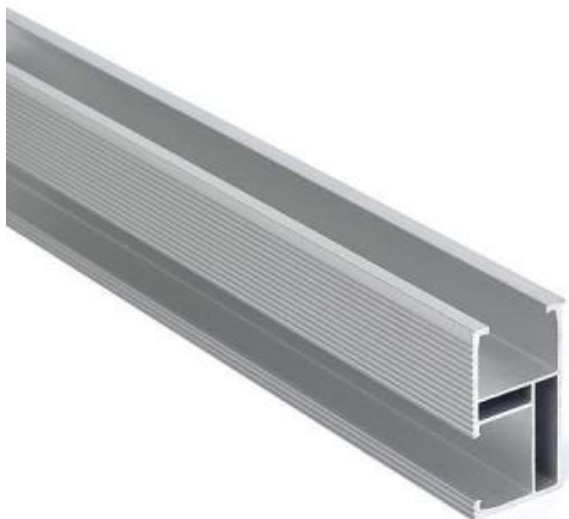

XTEND SOLARMI SCHL1M2

Cena celkem:	265 Kč (bez DPH: 219 Kč)
Běžná cena:	292 Kč
Ušetříte:	27 Kč
Kód zboží:	SOPSMI0028
Part No.:	SCHL1M2
Záruka:	26 měs.
Stav:	Nové zboží

Popis

Xtend Solarmi SCHL1M2

Hliníková **lišta sloužící pro uchycení solárního panelu**. Na boční straně je vybavena profilem pro instalaci střešního háku případně profilu pro kombivrut nebo držák na plechové střechy. Do horního profilu se instalují koncové a středové držáky panelu.

Provedení lišty je vhodné i pro velmi silné zatížení.

ZÁKLADNÍ SPECIFIKACE

Materiál: Eloxovaný hliník, AL6005-T5

Délka: 1,2 m

Barva: stříbrná

Více informací o tom, jak připravit konstrukci pro uchycení solárních panelů na střechu naleznete na následujícím odkazu.

[Sestava držáků pro pole solárních panelů na střechu.](#)

Instalace je velmi snadná kdekoliv na liště: