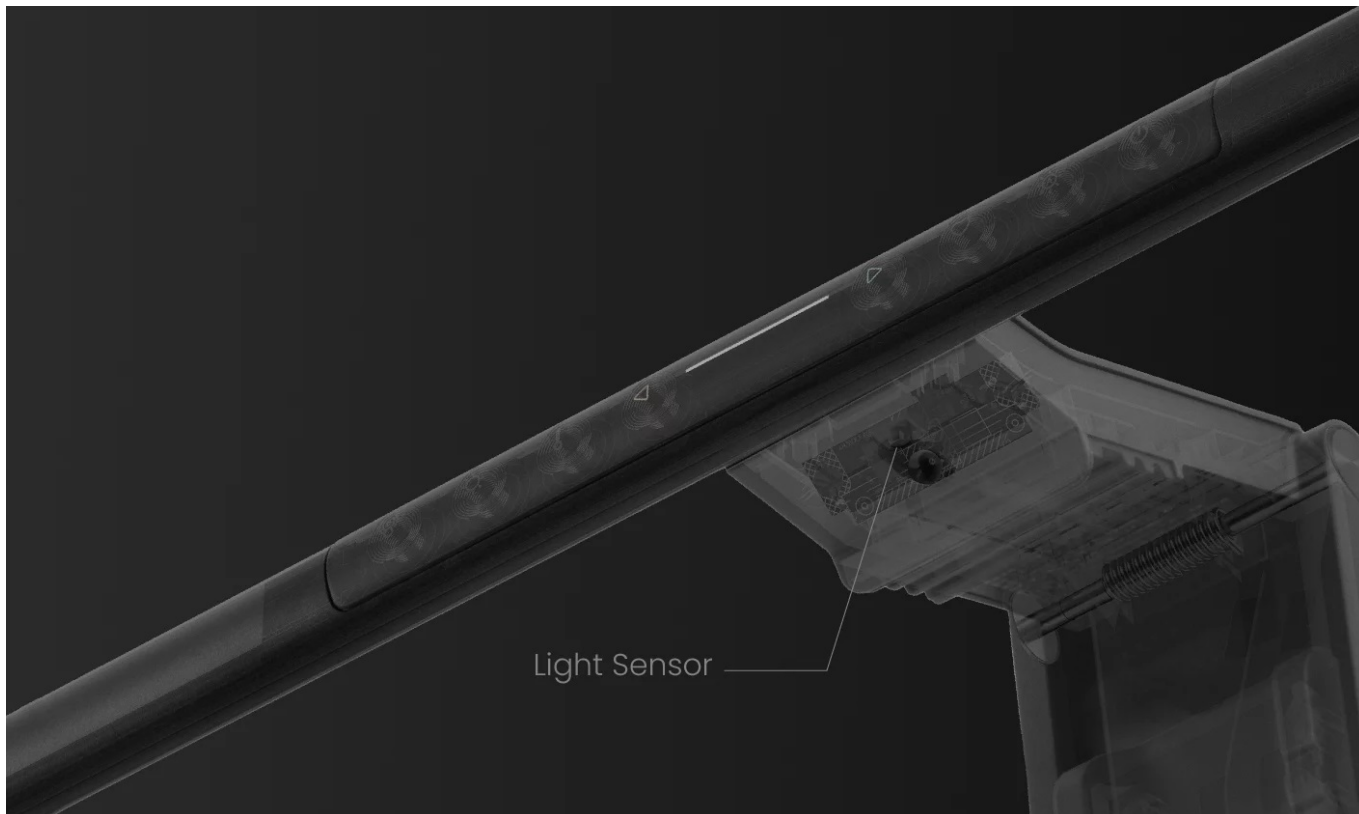

LED lampička BenQ ScreenBar Pro k monitoru počítače. Postará se o komfortní osvětlení v bezprostředním pracovní okolí a umožní vám pohodlně sledovat displej za slabého světla v místnosti nebo ve večerních hodinách. Lampička BenQ ScreenBar Pro je vybavena **technologíí ASYM-Light 3. generace**, která zajišťuje optimální intenzitu jasu **bez nežádoucích odlesků nebo oslnění**.

Svým designem podporuje **ultraširoké osvětlení** a proud světla se rozprostře jak po ultraširokoúhlém, tak duálním monitoru. **Patentovaný design svorky** zajistí bezpečné a stabilní uchycení k displeji, ať je obrazovka v zadní části plochá, nebo vypouklá. V přední části je LED lampička **BenQ ScreenBar Pro** vyvýšena, aby neblokovala webkameru. Uplatní se tak rovněž s **monitory s ultratenkými rámečky**.

BenQ ScreenBar Pro

LED lampička pro elektronické čtení se speciálně navrženým **klipem pro uchycení na monitor**. **Asymetrický optický design** osvětluje pouze stůl a nesvítí na obrazovku, čímž eliminuje nepříjemné odlesky. **Naklápěcí konstrukce** navíc umožňuje nasměrovat světlo přesně tam, kam potřebujete. Oproti klasické lampičce tak poskytuje rovnoměrně rozptýlené osvětlení po celé vaší pracovní ploše. Pomocí **dotykového ovládání** lze přesně nastavit jas i barevnou teplotu. Lampička je také vybavena snímačem, který **automaticky reguluje jas** na základě aktuálního okolního osvětlení. K napájení lze využít **USB-C port** a přiložený napájecí kabel. Díky patentované svorce se hodí pro většinu monitorů s hloubkou 0,43 až 6,5 cm.

ZÁKLADNÍ SPECIFIKACE

Příkon: 8,5 W

Světelný tok: 1000 lux při výšce 50 cm, 500 lux (plocha 85 × 50 cm)

Barva světla: 2700–6500 K (8 kroků)

Stmívání: ano

Napájení: USB-C

Vstupní proud: DC 5 V/ 1,7 A

Materiál: hliník, plast, zinek