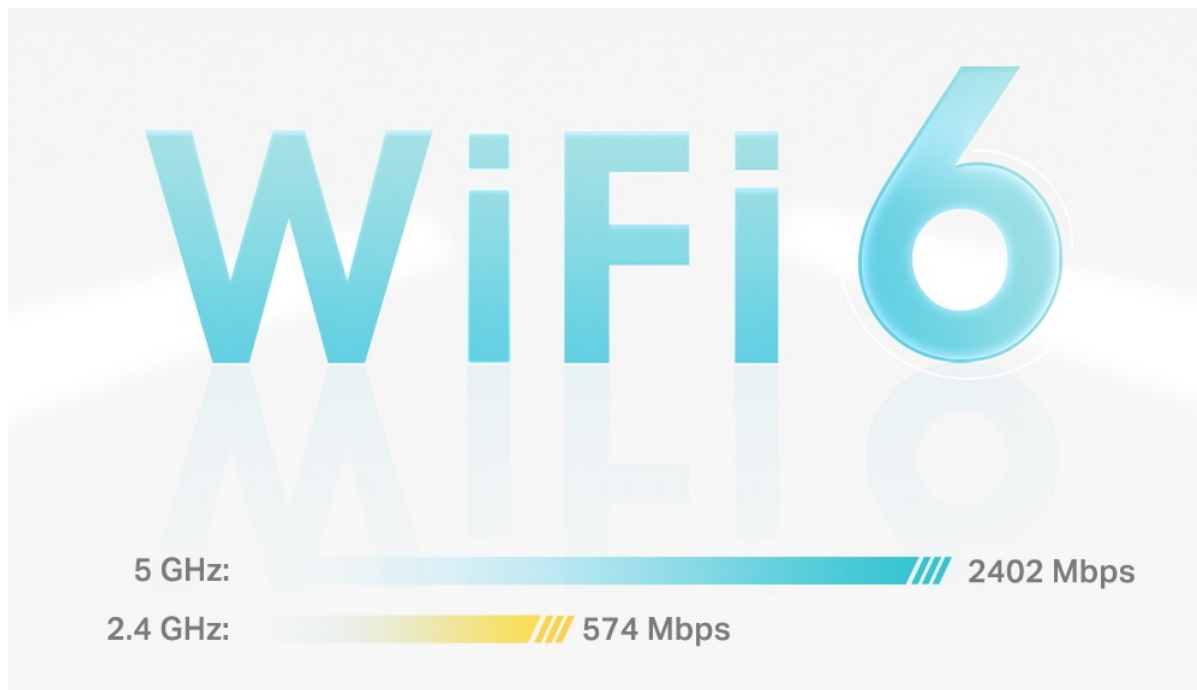

- **Rychlejší připojení:** Wi-Fi 6 dosahuje rychlosti až 3 000 Mb/s - 2402 Mb/s v pásmu 5 GHz a 574 Mb/s v pásmu 2,4 GHz.
- **Připojte více zařízení:** Technologie OFDMA a MU-MIMO zčtyřnásobují kapacitu a umožňují současný přenos na více zařízení.
- **4 antény, nižší latence:** 2x2/HE160 2402 Mbps + 2x2 574 Mbps.
- **Gigabitová rychlost kabelového připojení:** Tři gigabitové porty poskytují dostatečné možnosti připojení.
- **Bezproblémové pokrytí silnějším signálem:** Dvě jednotky pokryjí až 418 m².
- **Systém Mesh s umělou inteligencí:** Inteligentní analýza síťového prostředí zajistí ideální pokrytí Wi-Fi šité na míru vaší domácnosti.
- **TP-Link HomeShield:** Poskytuje komplexní zabezpečení sítě, robustní systém rodičovské kontroly a ochranu zařízení IoT v reálném čase.
- **Nastavení snadnější než kdykoli předtím:** Aplikace Deco vás provede nastavením krok za krokem.

Ultra-rychlý Wi-Fi 6 Mesh systém

Deco Wi-Fi 6 Mesh systém pokrývající celou domácnost je navržen k tomu, aby poskytoval výrazné zlepšení v pokrytí, rychlosti a celkové kapacitě. Pořídte si nejnovější Wi-Fi Mesh systém a získáte výhody sítě budoucnosti, která poskytuje vyšší přenosovou rychlost a připojí více zařízení.

Pokrytí v každém koutu vaší domácnosti

Deco X55 eliminuje místa se slabým signálem vytvořením propustného, silnějšího Wi-Fi pokrytí celé domácnosti posíleného technologiemi BSS (Base Service Station) Coloring a Beamforming. Bezdrátová připojení a volitelný Ethernet backhaul spolupracují na propojení jednotek Deco a poskytují ještě vyšší rychlost sítě a skutečně bezproblémové pokrytí. Chcete větší pokrytí? Prostě přidejte další Deco. Všechna zařízení TP-Link Deco mohou pracovat společně.

Systém Mesh s umělou inteligencí: Neustále se učí, nepřetržitě se optimalizuje

Deco X55 je vybaven systémem Mesh s **umělou inteligencí**, která automaticky analyzuje vaše síťové prostředí, kvalitu připojených zařízení a chování uživatelů. Sofistikované algoritmy vyhodnocují různé faktory, aby Deco X55 poskytoval optimální síť Mesh Wi-Fi. Pohybuje se po domácnosti a užívejte si **plynulé streamování s maximálními přenosovými rychlostmi**.

Bezproblémový roaming s jedním názvem Wi-Fi

TP-Link Mesh zajišťuje, že jednotky Deco spolupracují na vytvoření jednotné sítě. Váš telefon nebo tablet se automaticky připojí k nejrychlejší Deco jednotce, když se pohybujete po domě, což zajišťuje skutečně bezproblémový Wi-Fi zážitek.

ZÁKLADNÍ SPECIFIKACE