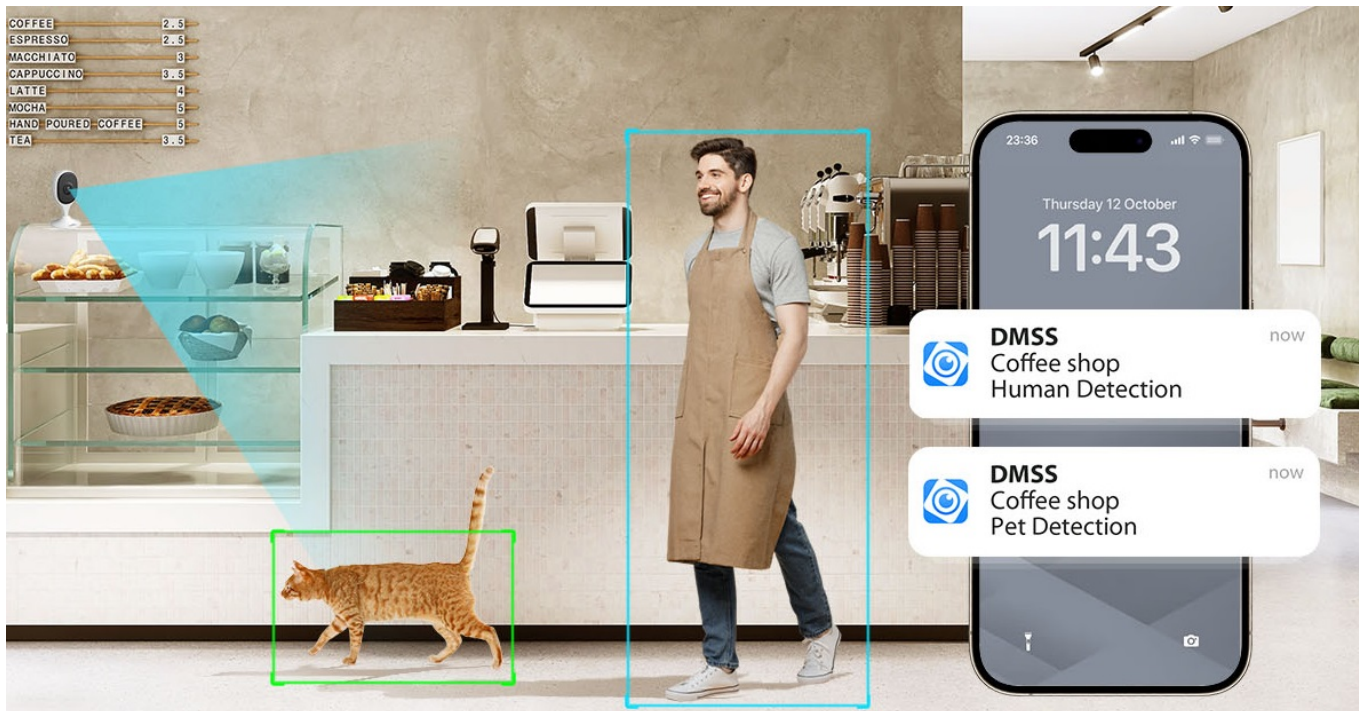

Popis

Více očí, více bezpečí - Dahua IPC-C5AP-0280B

Síťová IP kamera Dahua IPC-C5AP-0280B pro monitoring vnitřních prostor. Představuje optimální řešení pro zabezpečení vašeho domova či kanceláře. Produkuje čistý obraz s řadou detailů. **Wi-Fi kamera Dahua IPC-C5AP-0280B** disponuje zabudovaným **IR přísvitem s dosahem až 10 metrů** pro kvalitní záznamy ve večerních nebo nočních hodinách.

Vylepšené algoritmy umělé inteligence rozpoznají člověka i zvíře od ostatních objektů. Díky tomu efektivně potlačují falešné poplachy a časté pohledy na záznam z kamery. V případě neoprávněné aktivity vás neprodleně kontaktuje pomocí **notifikace na váš smartphone**.

Kameru **Dahua IPC-C5AP-0280B** lze instalovat do vnitřních prostor se zvýšeným výskytem osob, ať už pracovníků, nebo návštěvníků. Pro potřeby zajištění soukromí nabízí samostatný režim, který zamezuje zachycení osobních informací a chrání privátní prostory v objektu. **Zabudovaný mikrofon a reproduktor** slouží k obousměrné komunikaci například s personálem v kavárně nebo restauraci.

V reálném čase tak budete v obraze a reagovat na aktuální dění. Pro využívání mobilních funkcí slouží **aplikace, která je určena pro chytrá zařízení s iOS i Android**. Samozřejmostí je také podpora bezdrátového připojení pomocí **Wi-Fi**. **Magnetická základna** vám umožní flexibilní instalaci.