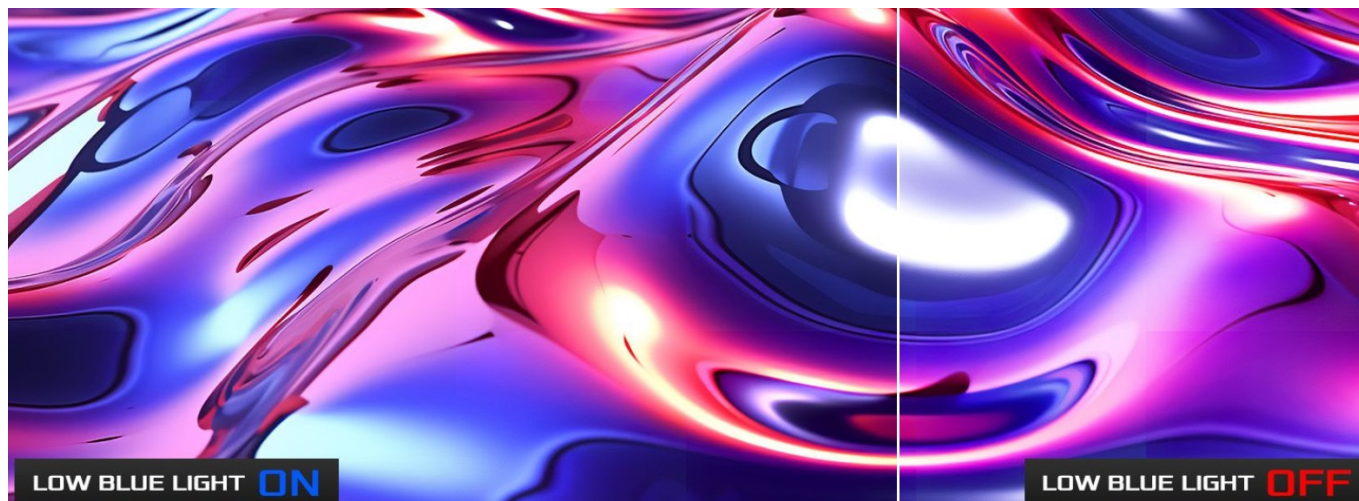

ASRock Phantom Gaming PG27QFT1B

Herní LED monitor s úhlopříčkou **27"** a rozlišením **2560 × 1440** obrazových bodů nabízí kontrastní poměr **1000 : 1**, jas **400 cd/m²** a dobu odezvy **1 ms**. Obnovovací frekvence **180 Hz** spolu s podporou technologií **AMD FreeSync a VESA DisplayHDR 400** nabízí intenzivní akci bez trhání, zadržávání nebo rozmazávání obrazu při pohybu. Použitím technologie **IPS** je dosaženo širokých pozorovacích úhlů **178° horizontálně i vertikálně**. Zjistíte potěší také stereo reproduktory s celkovým výkonem 4 W.

Součástí balení je HDMI a DisplayPort kabel.

ZÁKLADNÍ SPECIFIKACE

Typ panelu: IPS

Úhlopříčka: 27"

Poměr stran: 16 : 9

Rozlišení: 2560 × 1440

Kontrastní poměr: 1000 : 1

Doba odezvy: 1 ms

Rozhraní: 2× HDMI, 1× DisplayPort, 1× sluchátkový výstup

Barva: černá