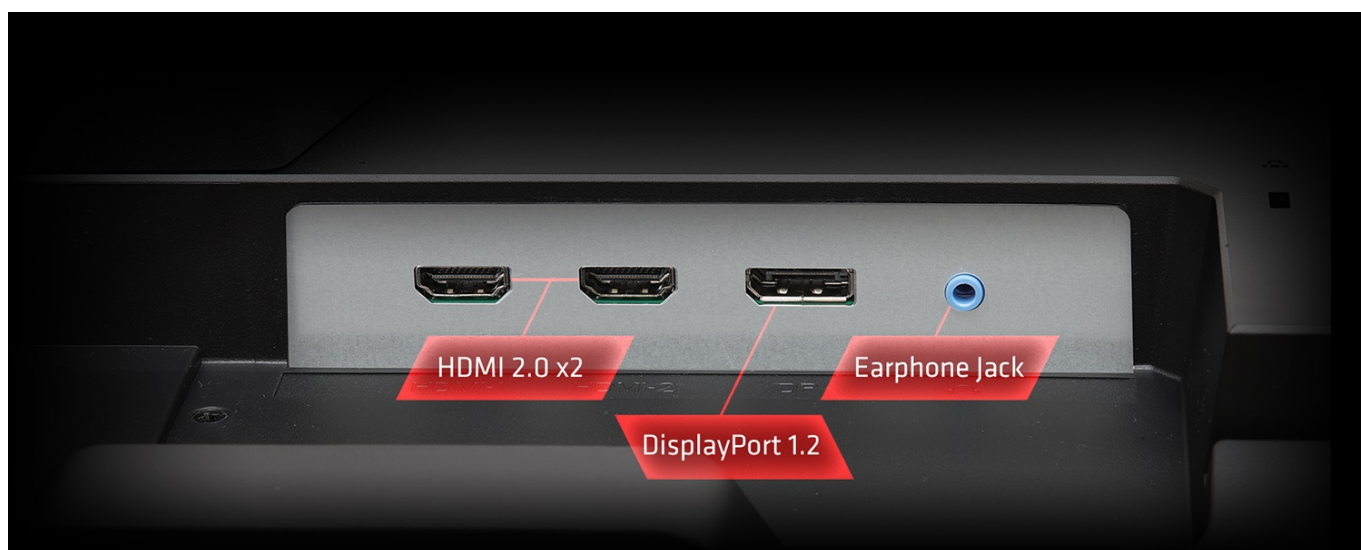

### ASRock Phantom Gaming PG27QFT1B - užijte si každý detail hry

**Herní monitor ASRock Phantom Gaming PG27QFT1B**, který neodmítne žádnou výzvu. Na **ploše o velikosti 27"** si dopřejete plynulý obraz a vykreslení dynamických objektů bez rozmazání. Disponuje vysokou **obnovovací frekvencí 180 Hz** a **1ms dobou odezvy**, díky čemuž eliminuje rozmazání a zpoždění během jakéhokoli pohybu. **Vysoké QHD rozlišení** podporuje ostrý a čistý obraz, který vám umožní vítězně ovládnout každou virtuální bitvu.

Mezi další přednosti patří unikátní design, který zahrnuje **zabudovanou Wi-Fi anténu** pro lepší a stabilní signál. Díky tomu není třeba schovávat anténu pod stolem, což značně omezuje kvalitu připojení. Samozřejmostí je také patřičná herní konektivita, která zahrnuje **dvojici portů HDMI 2.0** pro připojení herní konzole, **DisplayPort** nebo **3,5mm jack** pro sluchátka. Nechybí ani integrované reproduktory.

#### ZÁKLADNÍ SPECIFIKACE

**Typ panelu:** IPS

**Úhlopříčka:** 27"

**Poměr stran:** 16 : 9

**Rozlišení:** 2560 × 1440

**Kontrastní poměr:** 1000 : 1

**Doba odezvy:** 1 ms

**Rozhraní:** 2× HDMI, 1× DisplayPort, 1× sluchátkový výstup