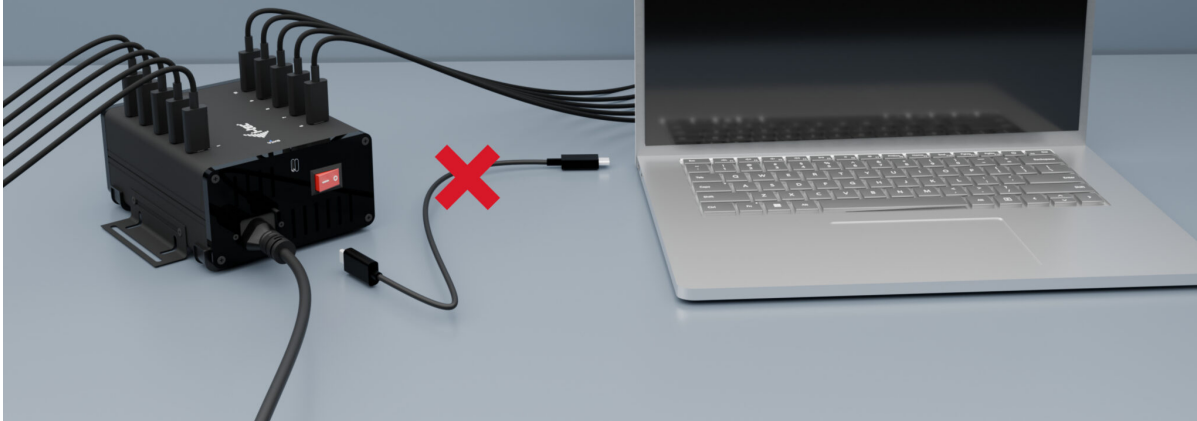

Hub i-TEC - vždy připojí to, co potřebujete k práci

Výkonný Hub i-TEC, je určen **pro napájení a přenos dat** připojených zařízení. Početná nabídka konektorů vám umožní bezproblémovou konektivitu **až 10 přístrojů současně**. Díky přítomnosti **portů USB 3.0, USB-C nebo Thunderbolt 3 a 4** je kompatibilní například s celou škálou moderních notebooků. Každý port podporuje **nabíjení o výkonu až 15 W** a vysokorychlostní přenos dat.

Díky tomu je práce lehčí, rychlejší a s přehledem zvládnete i náročné projekty, které vyžadují činnost s velkým počtem periférií. Součástí Hubu je rovněž **integrovaný napájecí adaptér** o výkonu 180 W. Pro takto výkonné zařízení nesmí chybět ani **ochrana proti přepětí nebo nadměrnému proudu**. V plné zátěži jistě potěší také **tichý chod** a konstrukční důraz na dlouhou životnost a stabilní provoz.

I-TEC USB-C/USB-A Metal Charging+Data HUB 180 W

Výkonný HUB s **tichým chodem** vhodný pro nabíjení a přenos dat. Díky možnosti připojení skrze **USB 3.0, USB-C či Thunderbolt 3/4** port je kompatibilní se všemi moderními notebooky. Má k dispozici **10 portů USB-C**, z nichž každý podporuje nabíjení zařízení **až 15 W** a přenos dat rychlostí **až 5 Gb/s** (2× 5 Gbps, 8× 480 Mbps). Pokud chcete pouze nabíjet, není třeba HUB připojovat k počítači. Balení obsahuje napájecí adaptér s výkonem **180 W**. Samozřejmostí je **přepěťová a proudová ochrana**.

Každý port podporuje přenos dat

2 porty podporují rychlost až 5 Gb/s

8 portů podporuje rychlost až 480 Mb/s

USB-A
USB-C
USB4
Thunderbolt

Chcete svá zařízení pouze nabíjet?

V takovém případě není nutné
připojovat HUB k počítači.