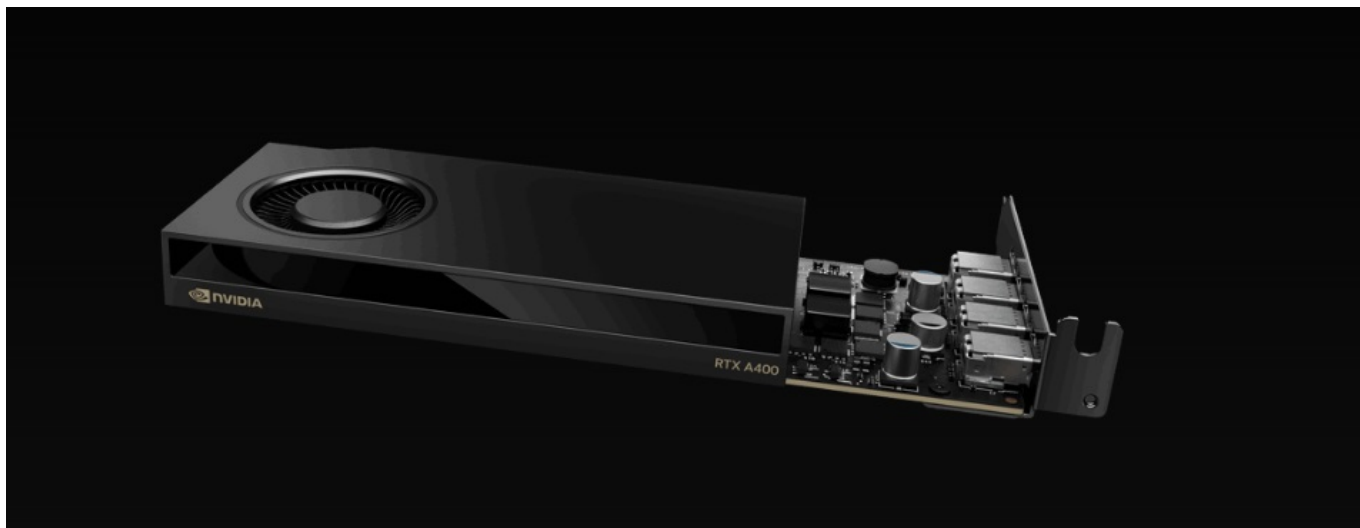

### PNY NVIDIA RTX A400 - obří grafický výkon bez omezení prostoru

Grafická karta **PNY NVIDIA RTX A400** nabízí výkon pro rozmanité výpočetní procesy a náročné projekty. Je postavena na architektuře **NVIDIA Ampere**, která využívá **4 GB vlastní grafické paměti typu GDDR6** a moderní technologie v čele s **AI** nebo **Ray Tracing**. Díky tomu je ideální do profesionálních PC sestav a pokročilých systémů, které zpracovávají postupy s podporou **umělé inteligence**. **Technologie Ray Tracing** vykresluje velmi jemné vizuální efekty, jako jsou odlesky nebo odstíny. Grafická karta **PNY NVIDIA RTX A400** se vyznačuje kompaktní konstrukcí, díky čemuž je vhodná do prostorově úspornějších pracovních stanic. Navíc umožňuje připojení až 4 nativních displejů, a tak výrazně rozšířit vizuální pole.