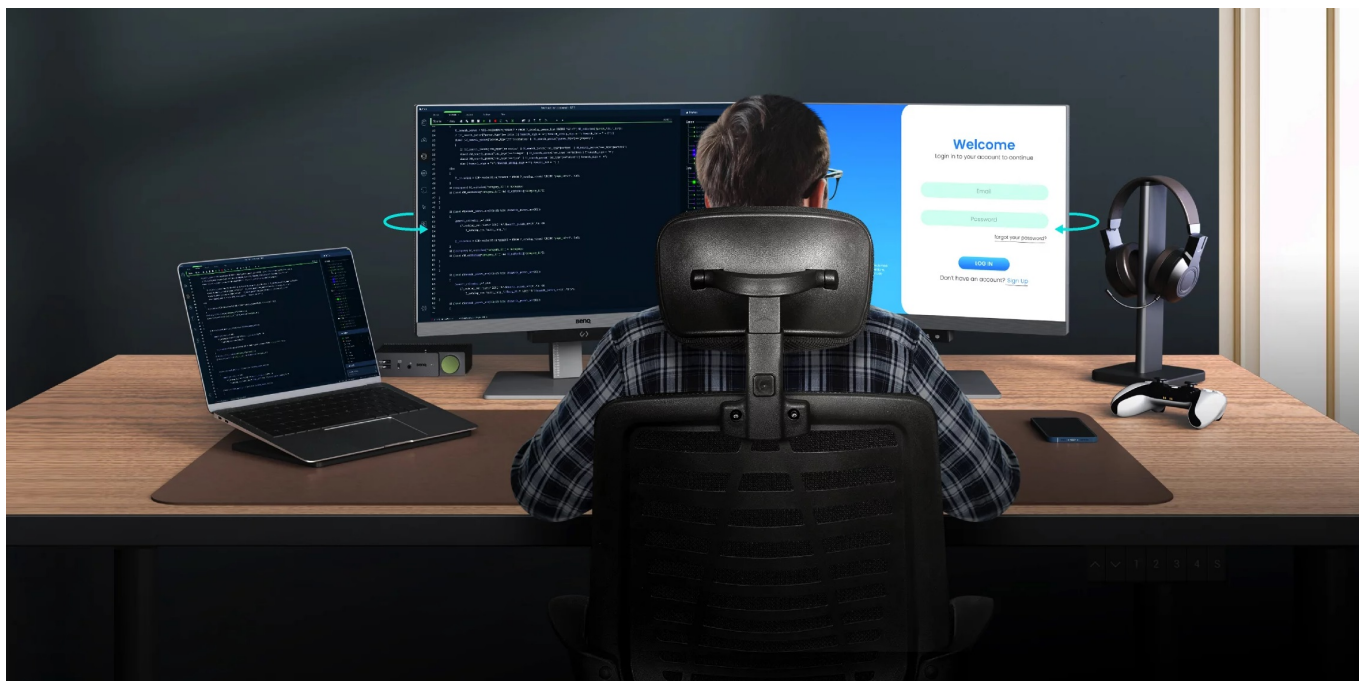

Záruka:

24 měs.

Stav:

Nové zboží

Popis

Ponořte se do světa kódů s monitorem BenQ RD240Q

Monitor BenQ RD240Q pro programátory, kodéry a další pracovníky v IT sféře. Nabízí pokročilé režimy pro psaní kódů, lepší viditelnost a orientaci na každém řádku. Displej obsahuje **speciální úpravu, která zamezuje odleskům** a zajišťuje perfektní čtení kódů. **Rozlišení WQXGA** zobrazí obsah jasně a ostře, takže zřetelně rozeznáte každý znak.

Mezi hlavní přednosti patří přítomnost pokročilých režimů, které jsou navrženy s ohledem na programátory. Během práce na **24palcovém displeji** tak získáte optimální rozlišení kódů a čisté zobrazení písma. Samozřejmostí je podpora **nižší únavy očí**, abyste mohli monitor **BenQ RD240Q** využívat dlouhodobě využívát bez omezení.