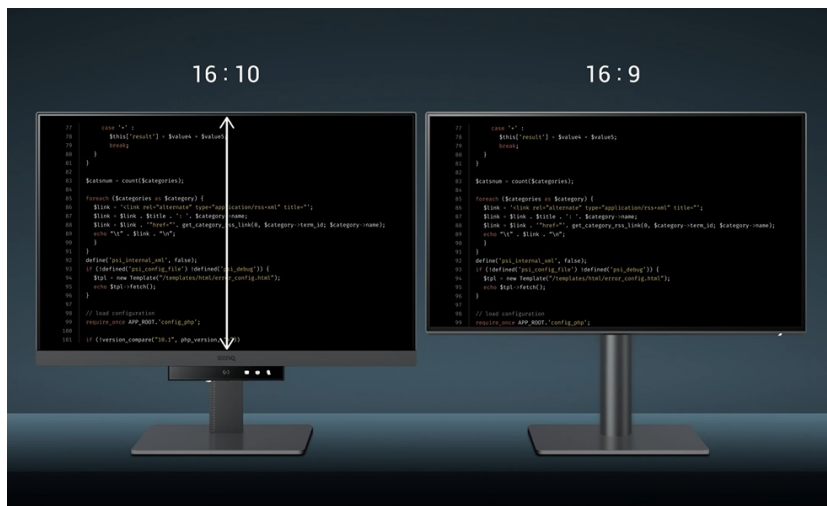

Záruka:

24 měs.

Stav:

Nové zboží

Popis

Ponořte se do světa kódů s monitorem BenQ RD240Q

Monitor BenQ RD240Q pro programátory, kodéry a další pracovníky v IT sféře. Nabízí pokročilé režimy pro psaní kódů, lepší viditelnost a orientaci na každém řádku. Displej obsahuje **speciální úpravu, která zamezuje odleskům** a zajišťuje perfektní čtení kódů. **Rozlišení WQXGA** zobrazí obsah jasně a ostře, takže zřetelně rozeznáte každý znak.

Mezi hlavní přednosti patří přítomnost pokročilých režimů, které jsou navrženy s ohledem na programátory. Během práce na **24palcovém displeji** tak získáte optimální rozlišení kódů a čisté zobrazení písma. Samozřejmostí je podpora **nižší únavy očí**, abyste mohli monitor **BenQ RD240Q** využívat dlouhodobě využívát bez omezení.

BenQ RD240Q

LED monitor s úhlopříčkou **24,1"** a WQXGA rozlišením **2560 × 1600** bodů byl navržen speciálně pro programátory. Nabízí kontrastní poměr **1000 : 1**, jas **300 cd/m²**, dobu odezvy **5 ms** a **95% pokrytí DCI-P3** barevné palety. Použitá technologie **IPS** nabízí pozorovací úhly **178°** horizontálně i vertikálně a díky podpoře **HDR10** dokáže monitor vytvářet realistický a vizuálně působivý obraz. Pro připojení periférií jsou k dispozici **tři porty USB 3.0** a dva porty **USB-C**, z nichž jeden kromě vysokorychlostního přenosu videa a dat umožňuje napájení připojených zařízení až do **90 W**. Díky technologii **Daisy Chain** lze jednoduše propojit více monitorů a připojit je k počítači jediným kabelem. Monitor disponuje **VESA uchycením** a integrovanými **stereo reproduktory** s celkovým výkonem **4 W**. Potěší také automatické nastavení jasu dle okolního osvětlení, výškově nastavitelný stojan a funkce **Pivot**, která umožňuje otočení obrazovky o **90°**.

Kontrastní poměr: 1000 : 1

Doba odezvy: 5 ms

Rozhraní: 1× HDMI, 1× DisplayPort, 2× USB-C, 3× USB 3.0, 1× sluchátkový výstup

Barva: černá