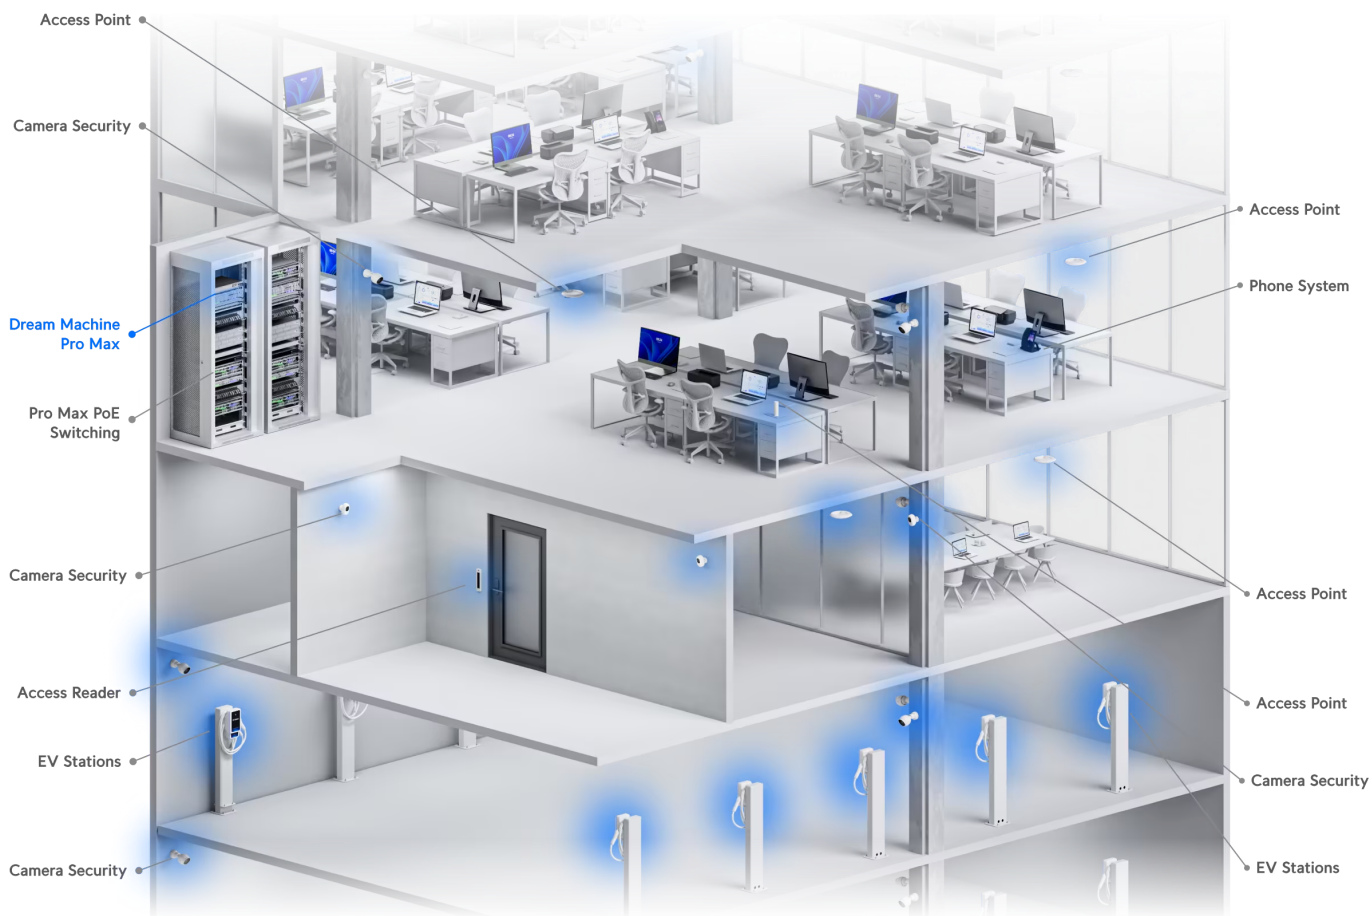

Ubiquiti UniFi Dream Machine Pro Max

UniFi Dream Machine Pro Max (UDM-Pro-Max) kombinuje **pokročilé bezpečnostní funkce s vysokým výkonem routování/přepínání** a sjednocuje tak router, bezpečnostní bránu a switch. Toto zařízení podporuje **všechny aplikace UniFi** pro správu všech UniFi zařízení (tj. **UniFi Network, UniFi Protect, UniFi Access, UniFi Talk a UniFi Connect**). UDM-Pro-Max je ideální pro firmy, které požadují spolehlivý router/switch s managementem v profesionálním provedení určený pro montáž do racku **1U**. UniFi Dream Machine Pro Max je **ALL IN ONE** řešení, které obsahuje:

- Podpora **všech aplikací UniFi** pro správu UniFi zařízení (tj. UniFi Network, UniFi Protect, UniFi Access, UniFi Talk a UniFi Connect)
- **Router a 8portový switch (8× GbE RJ-45 LAN, 1× 2,5GbE RJ-45 WAN, 2× SFP+)**
- **Bezpečnostní bránu - pokročilé zabezpečovací prvky (IDS/IPS, DPI, Endpoint Scanning, Threat Management a další funkce)**
- **2× 3,5" HDD slot pro NVR uložení (podporuje také 2,5" disky)**

Váš prohlížeč nepodporuje video HTML5.

UniFi Dream Machine Pro podporuje funkci **DPI** (Deep Packet Inspection) pro monitorování a blokování služeb, které využívají klienti. Navíc nabízí systém pro zabezpečení **IPS** (Intrusion Prevention System), který aktivně v reálném čase **chrání vaši síť před útoky a podezřelou aktivitou**.

Celý provoz řídí výkonný **čtyřjádrový procesor 2,0 GHz** ARM Cortex-A57 a propustnost dosahuje hodnoty **až 5 Gbps**.

Další funkce a výhody:

- Automatické QoS - prioritizace nejdůležitějšího provozu (např. hovorů a videa)
- VPN server
- Podpora VLAN
- 1,3" dotykový displej (zobrazení stavových informací pro snadné sledování)
- Vestavěný 128GB SSD disk pro záznam z kamer (NVR)