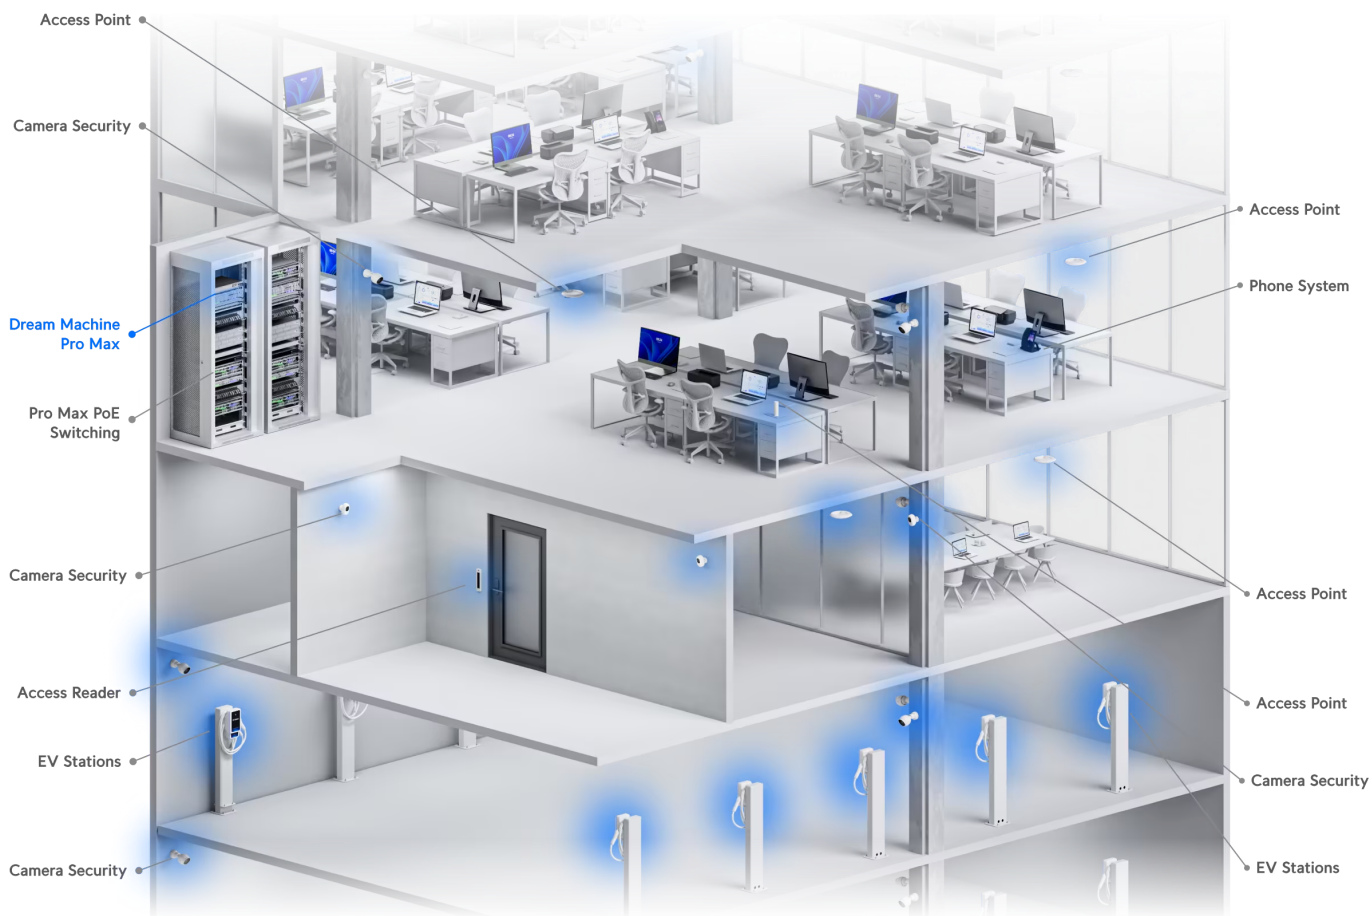

Popis

Ubiquiti UniFi Dream Machine Pro Max

UniFi Dream Machine Pro Max (UDM-Pro-Max) kombinuje **pokročilé bezpečnostní funkce s vysokým výkonem routování/přepínání** a sjednocuje tak router, bezpečnostní bránu a switch. Toto zařízení podporuje **všechny aplikace UniFi** pro správu všech UniFi zařízení (tj. **UniFi Network, UniFi Protect, UniFi Access, UniFi Talk a UniFi Connect**). UDM-Pro-Max je ideální pro firmy, které požadují spolehlivý router/switch s managementem v profesionálním provedení určený pro montáž do racku **1U**. UniFi Dream Machine Pro Max je **ALL IN ONE** řešení, které obsahuje:

- Podpora **všech aplikací UniFi** pro správu UniFi zařízení (tj. UniFi Network, UniFi Protect, UniFi Access, UniFi Talk a UniFi Connect)
- **Router a 8portový switch (8× GbE RJ-45 LAN, 1× 2,5GbE RJ-45 WAN, 2× SFP+)**
- **Bezpečnostní bránu - pokročilé zabezpečovací prvky (IDS/IPS, DPI, Endpoint Scanning, Threat Management a další funkce)**
- **2× 3,5" HDD slot pro NVR uložení (podporuje také 2,5" disky)**

Váš prohlížeč nepodporuje video HTML5.

UniFi Dream Machine Pro podporuje funkci **DPI** (Deep Packet Inspection) pro monitorování a blokování služeb, které využívají klienti. Navíc nabízí systém pro zabezpečení **IPS** (Intrusion Prevention System), který aktivně v reálném čase **chrání vaši síť před útoky a podezřelou aktivitou**.

Celý provoz řídí výkonný **čtyřjádrový procesor 2,0 GHz ARM Cortex-A57** a propustnost dosahuje hodnoty **až 5 Gbps**.

Další funkce a výhody:

- Automatické QoS - prioritizace nejdůležitějšího provozu (např. hovorů a videa)
- VPN server
- Podpora VLAN
- 1,3" dotykový displej (zobrazení stavových informací pro snadné sledování)
- Vestavěný 128GB SSD disk pro záznam z kamer (NVR)