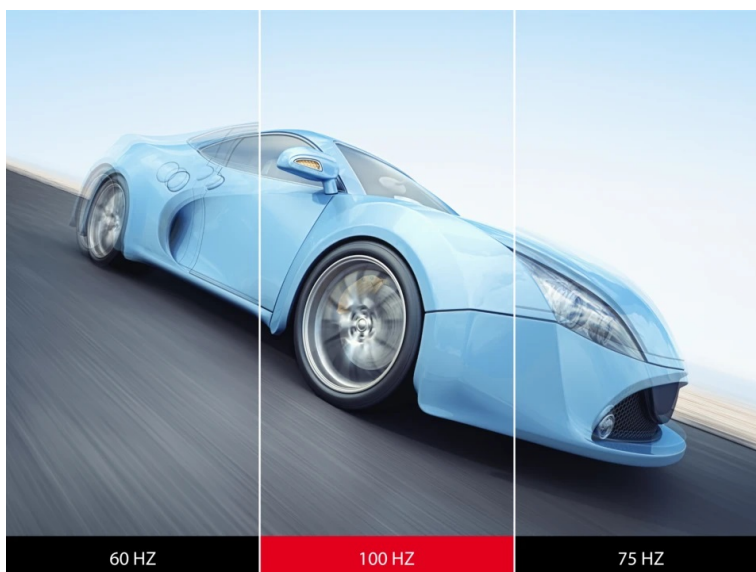

Záruka:

24 měs.

Stav:

Nové zboží

Popis

ViewSonic VA220-H - jasný a ostrý obraz z každého úhlu

Full HD monitor ViewSonic VA220-H ideálně doplní vaši firemní nebo domácí PC sestavu. Podporuje komfortní zobrazení v rozlišení **Full HD** pro práci s tabulkami, dokumenty, internetem i pro sledování multimédií, jako jsou filmy či videa. **Displej s úhlopříčkou 21,5" a tenkými rámečky** je doplněn VA panelem s technologií **SuperClear**, díky čemuž produkuje široké pozorovací úhly a obraz je čistý a dobře viditelný, ať už se díváte z přímého pohledu, nebo ze stran.

Vzhledem k rychlé **obnovovací frekvenci 100 Hz** si na monitoru **ViewSonic VA220-H** vychutnáte svižné pohyby, akční filmy a další dynamické objekty nebo scény plynule a bez zasekávání. Přínos je rovněž v pracovní sféře, kde vám plynulý obraz umožní efektivně ovládat aplikace nebo rozsáhlé dokumenty bez zbytečné námahy očí.

ViewSonic VA220-H

LED monitor s úhlopříčkou **21,5"** nabízí Full HD rozlišení 1920 × 1080 obrazových bodů. Disponuje obnovovací frekvencí **100 Hz**, dobou odezvy **1 ms**, kontrastním poměrem **4000 : 1** a jasem **250 cd/m²**. Použití technologie **VA** poskytuje pozorovací úhly **178°** horizontálně i vertikálně.