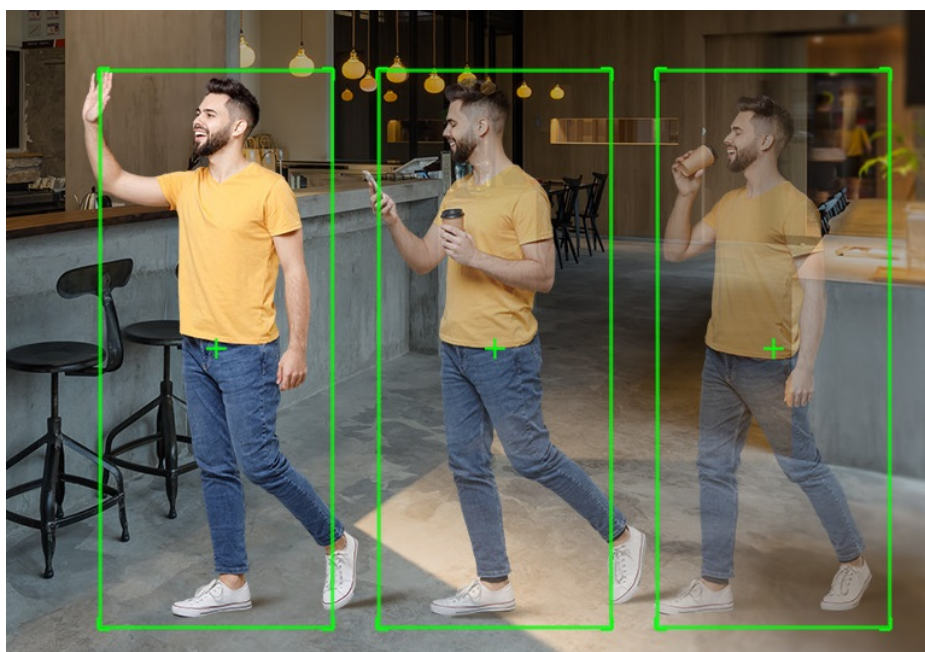

36 měs.

Stav:

Nové zboží

Popis

IP kamera Dahua SD-H4C-0400 - vždy ve střehu, i přes smartphone

IP síťová kamera Dahua SD-H4C-0400 s výkonným snímačem a vysokým rozlišením, se kterou uvidíte vše jasně a čistě. Díky **pokročilému režimu nočního vidění a IR přísvitu** je vhodná pro monitoring i ve večerních hodinách a je ideálním partnerem pro zabezpečení vnitřního prostoru. **4Mpx IP kamera** zajistí čistý obraz s řadou detailů a díky **otočné konstrukci** zachytí celý prostor bez slepých míst.

Pomocí aplikace můžete kontrolovat pohyb hlavy kamery, takže máte přehled o celé sledované místnosti. **Kamera Dahua SD-H4C-0400B** slouží pro detekci osob a **v reálném čase posílá upozornění na propojení smartphone**, pokud dojde k aktivitě.

Samozřejmostí je **funkce sledování trasy**, takže pohyb detekovaného člověka máte po celou dobu ve snímáči kamery. Pro zajištění soukromí můžete **v mobilní aplikaci zapnout privátní režim**. Aplikace ve smartphonu vám poslouží rovněž pro komunikaci. Skrze zabudovaný **reproduktor a mikrofon** zůstanete v kontaktu s rodinou nebo zaměstnanci, ať už jste