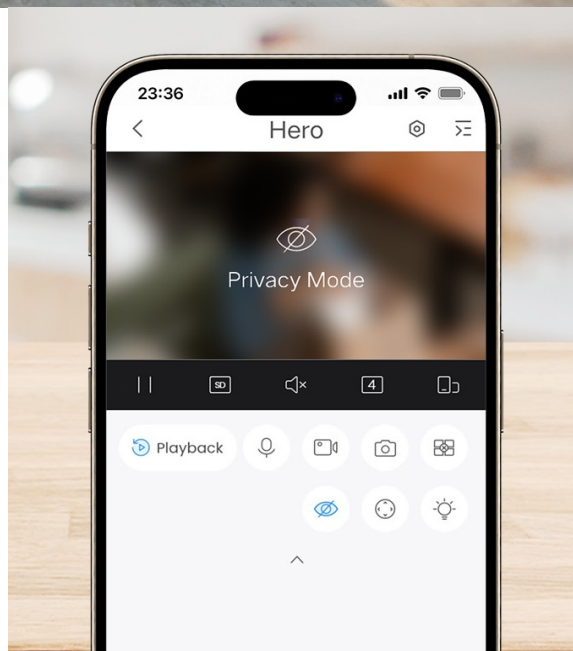

36 měs.

Stav:

Nové zboží

Popis

IP kamera Dahua SD-H4C-0400 - vždy ve střehu, i přes smartphone

IP síťová kamera Dahua SD-H4C-0400 s výkonným snímačem a vysokým rozlišením, se kterou uvidíte vše jasně a čistě. Díky **pokročilému režimu nočního vidění a IR přísvitu** je vhodná pro monitoring i ve večerních hodinách a je ideálním partnerem pro zabezpečení vnitřního prostoru. **4Mpx IP kamera** zajistí čistý obraz s řadou detailů a díky **otočné konstrukci** zachytí celý prostor bez slepých míst.

Pomocí aplikace můžete kontrolovat pohyb hlavy kamery, takže máte přehled o celé sledované místnosti. **Kamera Dahua SD-H4C-0400B** slouží pro detekci osob a **v reálném čase posílá upozornění na propojení smartphone**, pokud dojde k aktivitě.