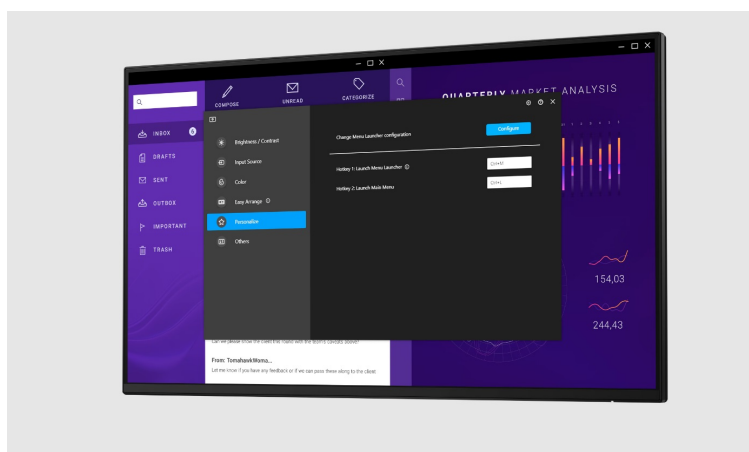

S **monitorem Dell Professional P2425H** se můžete pustit do náročné práce a dokončit všechny projekty. Nabízí **24palcový displej**, který vám na komfortní ploše zprostředkuje aplikace, tabulky, dokumenty i multimediální obsah.

Díky rozlišení **Full HD** je obraz ostrý, jasný a vhodný pro široké spektrum činností – od tvorby tabulek a dokumentů až po činnost s aplikacemi nebo grafikou. Technologie **IPS panelu** zajišťuje **široké pozorovací úhly**, díky čemuž si obsah s bohatými barvami užijete bez zkreslení i při pohledu ze stran.

Displej pak pokrývá **99 % sRGB barevné palety**. K dispozici máte pestrou nabídku konektorů pro připojení příslušenství a zvýšení produktivity. Při dlouhodobé činnosti jistě oceníte **technologie ComfortView Plus** pro snížení intenzity modrého světla a celodenní **ochranu očí**.

Dell Professional P2425H bez stojanu

LED monitor s úhlopříčkou **23,8"** disponující Full HD rozlišením **1920 × 1080** obrazových bodů s poměrem stran **16 : 9**. Nabízí jas **250 cd/m²**, kontrastní poměr **1500 : 1**, dobu odezvy **8 ms** a pokrytí **99 % sRGB** barevné palety. Pozorovací úhly **178° horizontálně i vertikálně** zaručí skvělou viditelnost z jakéhokoliv úhlu. K dispozici jsou také **tři porty USB 3.0** a port **USB-C**, který umožňuje napájení připojených zařízení až do 15 W. Potěší také výškově nastavitelný stojan a funkce **Pivot**, která umožňuje otočení obrazovky o 90°.