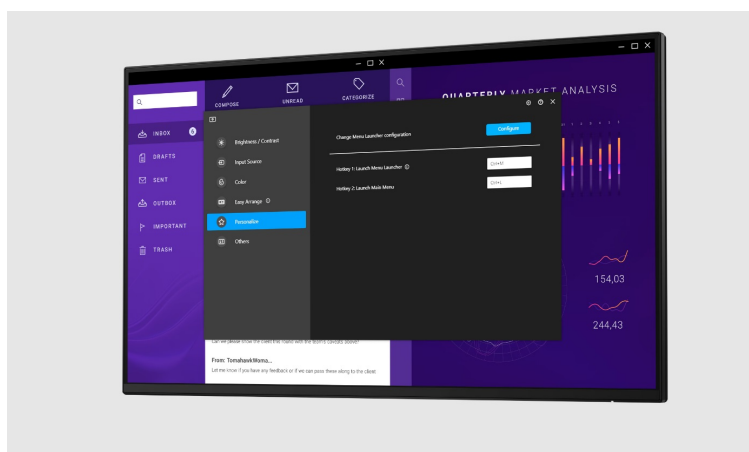

Popis

Dell Professional P2425H bez stojanu - vysoká produktivita s ochranou očí

S monitorem Dell Professional P2425H se můžete pustit do náročné práce a dokončit všechny projekty. Nabízí **24palcový displej**, který vám na komfortní ploše zprostředkuje aplikace, tabulky, dokumenty i multimediální obsah.

Díky rozlišení **Full HD** je obraz ostrý, jasný a vhodný pro široké spektrum činností – od tvorby tabulek a dokumentů až po činnost s aplikacemi nebo grafikou. Technologie **IPS panelu** zajišťuje **široké pozorovací úhly**, díky čemuž si obsah s bohatými barvami užijete bez zkreslení i při pohledu ze stran.

Displej pak pokrývá **99 % sRGB barevné palety**. K dispozici máte pestrou nabídku konektorů pro připojení příslušenství a zvýšení produktivity. Při dlouhodobé činnosti jistě oceníte **technologie ComfortView Plus** pro snížení intenzity modrého světla a celodenní **ochranu očí**.

Dell Professional P2425H bez stojanu

LED monitor s úhlopříčkou **23,8"** disponující Full HD rozlišením **1920 × 1080** obrazových bodů s poměrem stran **16 : 9**. Nabízí jas **250 cd/m²**, kontrastní poměr **1500 : 1**, dobu odezvy **8 ms** a pokrytí **99 % sRGB** barevné palety. Pozorovací úhly **178° horizontálně i vertikálně** zaručí skvělou viditelnost z jakéhokoliv úhlu. K dispozici jsou také **tři porty USB 3.0** a port **USB-C**, který umožňuje napájení připojených zařízení až do 15 W. Potěší také výškově nastavitelný stojan a funkce **Pivot**, která umožňuje otočení obrazovky o 90°.