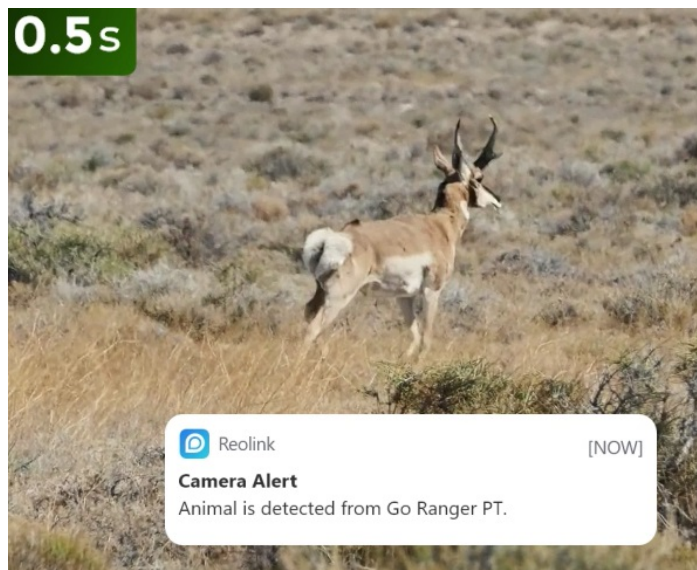

Zaostřeno na zvěř - Reolink Go Series G450

Unikátní IP kamera Reolink Go Series G450 pro sledování divoké zvěře v přírodě, hospodářských zvířat na farmě nebo ranči. **Konstrukce umožňuje otáčení a naklápění** díky čemuž zachytí rozmanité záběry a klíčové oblasti, kde se zvířata pohybují. Model podporuje ostré záběry i v **režimu nočního vidění**. Je vybavena výkonným snímačem, který je doplněn **infračervenými LED diodami bez svitu**, takže zvířata nejsou za tmy rušena.

Kamera Reolink Go Series G450 díky režimu **inteligentní detekce** rozpozná rozmanité zvířecí druhy od ostatních objektů. Pořízené záběry pak bleskurychle odesílá formou notifikací. Skrze **aplikaci Reolink** můžete živě pozorovat zvířata v jejich přirozeném prostředí, ať už jste kdekoli.

Kamera Reolink Go Series G450 podporuje **dva režimy - obrazu a videa**. V režimu obrazu vám **výkonný 4K snímač** poskytne špičkovou kvalitu fotografií při detekci pohybu a z množství fotografií ponechá ty nejlepší. V režimu videa se uplatní **zabudovaný mikrofon a reproduktor** pro pořizování až 5minutových záznamů se zvukem.

Instalace v divočině? Žádný problém

Kamera Reolink Go Series G450 podporuje **bezdrátové připojení k mobilní síti 4G/LTE** a napájení pomocí solárního panelu. **Provoz je tak šetrný, udržitelný** a nevyžaduje vaše výjezdy k výměně baterie. Díky **solárnímu napájení** je zajištěn nepřetržitý chod. Nastavitelný držák lze upravit tak, aby plocha absorbovala maximum slunečního světla. Samozřejmostí je pevná konstrukce se **stupněm krytí IP65**, která odolá vnějším povětrnostním vlivům.