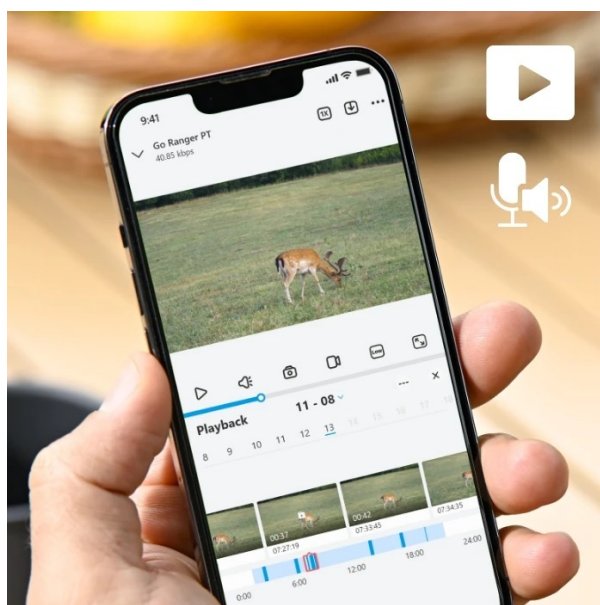

Zaostřeno na zvěř - Reolink Go Series G450

Unikátní IP kamera Reolink Go Series G450 pro sledování divoké zvěře v přírodě, hospodářských zvířat na farmě nebo ranči. **Konstrukce umožňuje otáčení a naklápění** díky čemuž zachytí rozmanité záběry a klíčové oblasti, kde se zvířata pohybují. Model podporuje ostré záběry i v **režimu nočního vidění**. Je vybavena výkonným snímačem, který je doplněn **infračervenými LED diodami bez svitu**, takže zvířata nejsou za tmy rušena.

Kamera Reolink Go Series G450 díky režimu **inteligentní detekce** rozpozná rozmanité zvířecí druhy od ostatních objektů. Pořízené záběry pak bleskurychle odesílá formou notifikací. Skrze **aplikaci Reolink** můžete živě pozorovat zvířata v jejich přirozeném prostředí, ať už jste kdekoli.

Kamera Reolink Go Series G450 podporuje **dva režimy - obrazu a videa**. V režimu obrazu vám **výkonný 4K snímač** poskytne špičkovou kvalitu fotografií při detekci pohybu a z množství fotografií ponechá ty nejlepší. V režimu videa se uplatní **zabudovaný mikrofon a reproduktor** pro pořizování až 5minutových záznamů se zvukem.

Reolink Go Series G450

8megapixelová IP kamera typu **PT/PTZ** nabízí snímač **1/3" CMOS** s rozlišením **3840 × 2160** obrazových bodů s úhlem záběru **90°** (horizontálně). V případě zhoršených světelných podmínek či tmy je přítomen **IR přísvit** do vzdálenosti **až 10 m**. Připojení je realizováno bezdrátově pomocí **4G/LTE**. Díky **aplikaci Reolink** lze sledovat dění v domácnosti či jiných prostorech **24 hodin denně, 7 dní v týdnu** odkudkoli skrze váš smartphone. Kamera navíc disponuje zabudovaným **mikrofonem a reproduktorem**. Napájení zajišťuje vestavěná **6000mAh** baterie, která je jednoduše nabíjena pomocí **solárního panelu**. S kamerou lze otáčet o **až 355°** horizontálně a **až 140°** vertikálně.