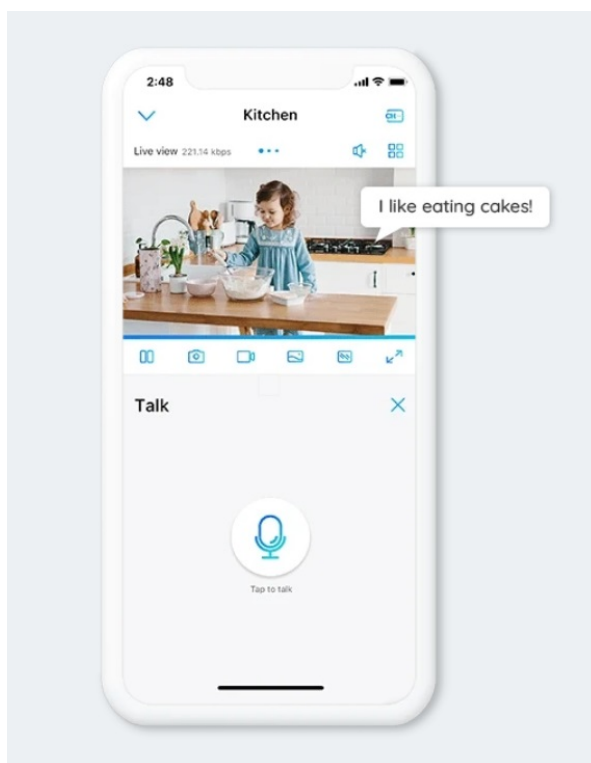

IP kamera Reolink E Series E340 se stane vaším rozšířeným zrakem v domácnosti. Konstrukce umožňuje natáčení a otáčení v bohatých úhlech, takže pohodlně zachytí veškeré dění kolem. Ve spojení s **8Mpx Ultra HD snímačem CMOS** zaznamená dění jasně a ostře. Ať už tedy po době pobíhá váš domácí mazlíček nebo ratolest, díky širokým obzorům bude vždy pod dozorem.

Kamera Reolink E Series E340 dokáže **detekovat osoby i zvířata** od dalších předmětů, a tak efektivně předcházet

falešným alarmům. **Bezdrátové připojení pomocí Wi-Fi** je rychlé a jednoduché. Součástí výbavy je rovněž **zabudovaný mikrofon a reproduktor** pro obousměrnou komunikaci přes kameru. Tento model nabízí také funkci **3x zoomu pro přiblížení**.

Samozřejmostí je také **funkce nočního vidění** a možnost sledování na dálku skrze **smartphone, tablet nebo PC**, ať už jste kdekoli. Díky **notifikacím o pohybu v reálném čase** můžete jednoduše zkontrolovat, jestli už dítě přišlo ze školy, zda mazlíček netropí nějakou neplechu apod.

Reolink E Series E340

8megapixelová IP kamera typu **cube** nabízí snímač **1/2,8" CMOS** s rozlišením **3840 × 2160** obrazových bodů a úhlem záběru **48-98°** (horizontálně). V případě zhoršených světelných podmínek či tmy je přítomen IR přísvit do vzdálenosti **až 12 m**. Připojení lze jednoduše realizovat pomocí **RJ-45 portu** nebo **Wi-Fi (802.11a/b/g/n)**. Díky **aplikaci Reolink** lze sledovat dění v domácnosti či jiných prostorech **24 hodin denně, 7 dní v týdnu** odkudkoli skrze váš smartphone. Kamera navíc disponuje zabudovaným mikrofonom a reproduktorem.