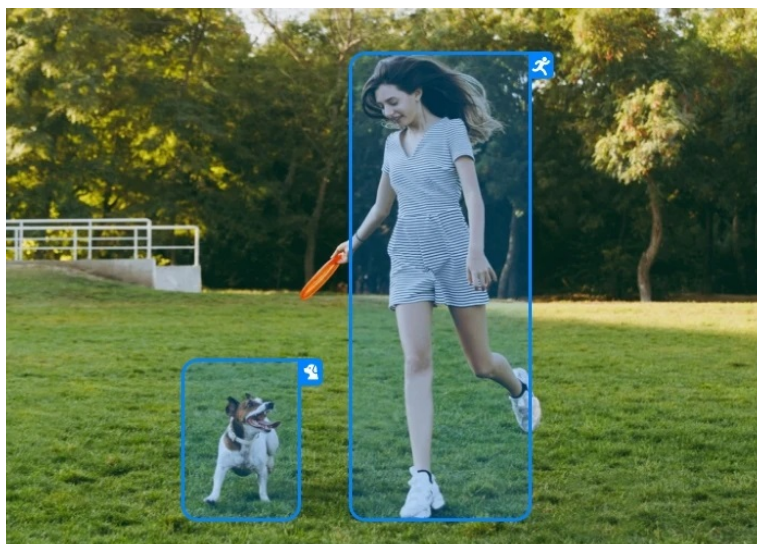

**Rozlišení 5Mpx** zajistí detailní a ostré snímky ve dne i v noci. **Technologie detekce** umí inteligentně zpracovat obraz osob, vozidel nebo domácích zvířat, a tak zachytí pohyb spolehlivě, ale současně bez zbytečných poplachů. V případě zaznamenání nebezpečného pohybu však **aktivuje bodová světla a sirénu**. Pro ještě výraznější varování je kamera **Reolink Argus Series B340** vybavena **integrováním reproduktorem a mikrofonom** pro obousměrnou komunikaci.

### Reolink Argus Series B340

5megapixelová IP kamera typu **bullet** nabízí snímač **1/2,7" CMOS** s rozlišením **2880 × 1616** obrazových bodů a úhlem záběru **105°** (horizontálně). V případě zhoršených světelných podmínek či tmy je přítomen **IR přísvit** do vzdálenosti **až 10 m** a bílý **LED přísvit** pro barevné noční záznamy. Připojení lze jednoduše realizovat bezdrátově pomocí **Wi-Fi**. Díky **aplikaci Reolink** lze sledovat dění v domácnosti či jiných prostorech **24 hodin denně, 7 dní v týdnu** odkudkoli skrze váš smartphone. Kamera navíc disponuje zabudovaným **mikrofonem a reproduktorem**. Napájení zajišťuje dobíjecí **baterie s kapacitou 6000 mAh** a vydrží 1 až 4 týdny (v závislosti na použití). Kameru lze také napájet pomocí **solárního panelu (není součástí balení)**. Zajistěte potěší kompatibilita s hlasovými asistenty **Google Assistant a Amazon Alexa**. Díky voděodolnosti dle **IP66** nabízí jak vnitřní, tak i venkovní možnost použití.

Součástí balení je držák, instalační materiál a nabíjecí USB-C kabel.

- Vysoce kvalitní obraz s rozlišením 5 Mpx
- Účinná kompresní technologie H.265
- PIR detekce pohybu
- Detekce osob, zvířat a vozidel
- Slot pro paměťovou kartu microSD s kapacitou až 128 GB
- Bezdrátové připojení Wi-Fi (802.11a/b/g/n)
- Vestavěná baterie s kapacitou 6000 mAh
- Integrovaný mikrofon a reproduktor
- Kompatibilní s Google Assistant a Amazon Alexa
- Odolnost vůči vodě a prachu (IP66)
- Mobilní aplikace v češtině