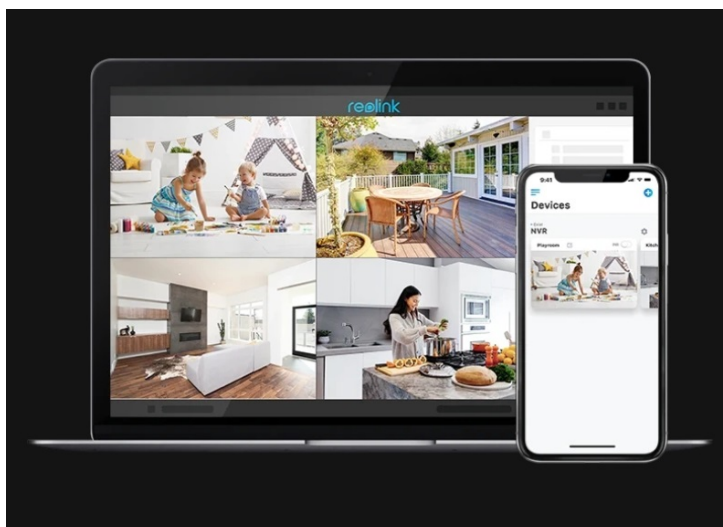

Skrze **mobilní aplikaci nebo klienta Reolink** můžete zůstat stále ve spojení i mimo domov. Aplikace umožňuje například zobrazení v reálném čase, zaslání upozornění nebo nastavení zón pohybu. Pro potřeby venkovní instalace je **IP kamera Reolink P344** vybavena odolným krytem se **stupněm krytí IP67**. Díky tomu je zajištěna ochrana proti vnějším vlivům počasí, jako je déšť, slunce apod.

Reolink P344

12megapixelová IP kamera typu **turret** nabízí snímač **1/2,49" CMOS** s rozlišením **4512 × 2512** obrazových bodů a úhlem záběru **93°** (horizontálně). V případě zhoršených světelných podmínek či tmy je přítomen **IR přísvit** do vzdálenosti až 30 m a bílý **LED přísvit** pro barevné noční záběry. Připojení lze jednoduše realizovat pomocí **RJ-45 portu**. Díky **aplikaci Reolink** lze sledovat dění v domácnosti či jiných prostorech **24 hodin denně, 7 dní v týdnu** odkudkoli skrze váš smartphone. Kamera navíc disponuje zabudovaným **mikrofonem a reproduktorem**. Díky voděodolnosti dle **IP67** nabízí jak vnitřní, tak i venkovní možnost použití. Potěší také kompatibilita s hlasovým asistentem **Google Assistant**.

- Vysoce kvalitní obraz s rozlišením 12 Mpx
- Účinná kompresní technologie H.265
- IR přísvit do vzdálenosti až 30 m
- Bílý LED přísvit pro barevné noční záběry
- Detekce pohybu, zvířat, osob a vozidel
- Slot pro paměťovou kartu microSD s kapacitou až 256 GB
- Kompatibilní s Google Assistant
- Integrovaný mikrofon a reproduktor
- Odolnost vůči vodě a prachu (IP67)
- Mobilní aplikace v češtině