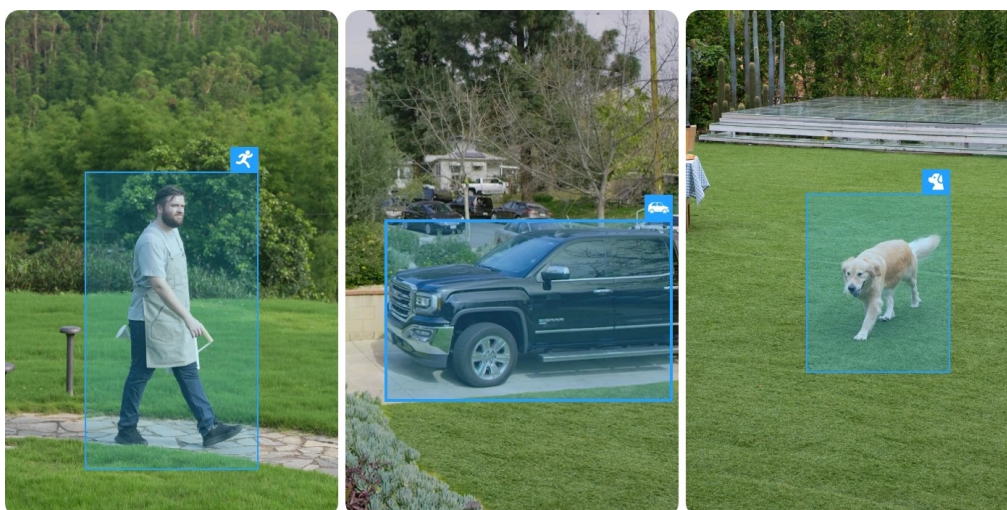

24 měs.

Stav:

Nové zboží

Popis

Reolink Lumus Series E430 - strážte prostor ve svojí kapse

IP kamera Reolink Lumus Series E430 pro zabezpečení venkovního prostoru. Umožní vám zachytit obraz čistě a s vysokou mírou detailů díky **CMOS snímači s 2K rozlišením**. Podporuje plnobarevné denní i noční vidění, a tak je tento model ideální pro monitoring v **režimu 24/7**.

Pokročilá inteligentní detekce s algoritmy umělé inteligence dokáže efektivně rozlišit osoby, vozila a zvířata od dalších objektů. Díky tomu předchází falešným poplachům a poskytuje informace o důležitém narušení prostoru. Připojení skrze **dvoupásmovou Wi-Fi** zajistí flexibilitu a stabilitu provozu.

Kamera Reolink Lumus Series E430 podporuje varování nezvaného návštěvníka jak pomocí sirény, tak reflektoru. Potenciální hrozbu tak lze odradit vizuálními i zvukovými prvky. Součástí výbavy je rovněž **zabudovaný mikrofon a reproduktor**, díky čemuž vám umožní obousměrnou komunikaci v reálném čase a snadnou kontrolu doručovaného balíčku

nebo pozdravení přátel či jiné blízké osoby.

Pro potřeby venkovní instalace je **IP kamera Reolink Lumus Series E430** vybavena odolným krytem se **stupněm krytí IP65**. Díky tomu je zajištěna ochrana proti vnějším povětrnostním vlivům, dešti nebo sněhu. Pomocí **aplikace pro mobilní zařízení** obdržíte notifikace v reálném čase, můžete sledovat živé dění, ať už jste kdekoli, přizpůsobit oblast pro detekci pohybu a další funkce.