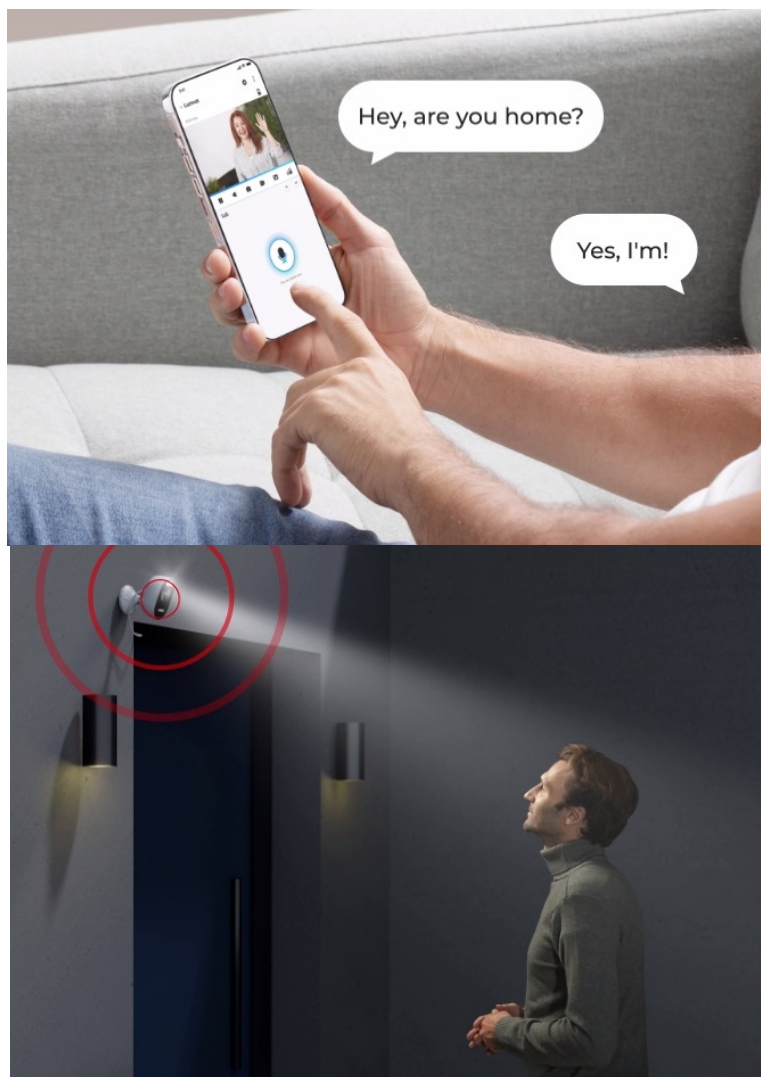

24 měs.

Stav:

Nové zboží

Popis

Reolink Lumus Series E430 - strážte prostor ve svojí kapse

IP kamera Reolink Lumus Series E430 pro zabezpečení venkovního prostoru. Umožní vám zachytit obraz čistě a s vysokou mírou detailů díky **CMOS snímači s 2K rozlišením**. Podporuje plnobarevné denní i noční vidění, a tak je tento model ideální pro monitoring v **režimu 24/7**.

Pokročilá inteligentní detekce s algoritmy umělé inteligence dokáže efektivně rozlišit osoby, vozila a zvířata od dalších objektů. Díky tomu předchází falešným poplachům a poskytuje informace o důležitém narušení prostoru. Připojení skrze **dvoupásmovou Wi-Fi** zajistí flexibilitu a stabilitu provozu.

Kamera Reolink Lumus Series E430 podporuje varování nezvaného návštěvníka jak pomocí sirény, tak reflektoru. Potenciální hrozbu tak lze odradit vizuálními i zvukovými prvky. Součástí výbavy je rovněž **zabudovaný mikrofon a reproduktor**, díky čemuž vám umožní obousměrnou komunikaci v reálném čase a snadnou kontrolu doručovaného balíčku

nebo pozdravení přátel či jiné blízké osoby.

Pro potřeby venkovní instalace je **IP kamera Reolink Lumus Series E430** vybavena odolným krytem se **stupněm krytí IP65**. Díky tomu je zajištěna ochrana proti vnějším povětrnostním vlivům, dešti nebo sněhu. Pomocí **aplikace pro mobilní zařízení** obdržíte notifikace v reálném čase, můžete sledovat živé dění, ať už jste kdekoli, přizpůsobit oblast pro detekci pohybu a další funkce.