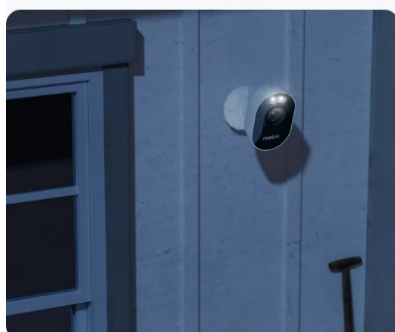

24 měs.

Stav:

Nové zboží

Popis

Reolink Lumus Series E430 - strážte prostor ve svojí kapse

IP kamera Reolink Lumus Series E430 pro zabezpečení venkovního prostoru. Umožní vám zachytit obraz čistě a s vysokou mírou detailů díky **CMOS snímači s 2K rozlišením**. Podporuje plnobarevné denní i noční vidění, a tak je tento model ideální pro monitoring v **režimu 24/7**.

Pokročilá inteligentní detekce s algoritmy umělé inteligence dokáže efektivně rozlišit osoby, vozila a zvířata od dalších objektů. Díky tomu předchází falešným poplachům a poskytuje informace o důležitém narušení prostoru. Připojení skrze **dvoupásmovou Wi-Fi** zajistí flexibilitu a stabilitu provozu.

Kamera Reolink Lumus Series E430 podporuje varování nezvaného návštěvníka jak pomocí sirény, tak reflektoru. Potenciální hrozbu tak lze odradit vizuálními i zvukovými prvky. Součástí výbavy je rovněž **zabudovaný mikrofon a reproduktor**, díky čemuž vám umožní obousměrnou komunikaci v reálném čase a snadnou kontrolu doručovaného balíčku

nebo pozdravení přátel či jiné blízké osoby.

Pro potřeby venkovní instalace je **IP kamera Reolink Lumus Series E430** vybavena odolným krytem se **stupněm krytí IP65**. Díky tomu je zajištěna ochrana proti vnějším povětrnostním vlivům, dešti nebo sněhu. Pomocí **aplikace pro mobilní zařízení** obdržíte notifikace v reálném čase, můžete sledovat živé dění, ať už jste kdekoli, přizpůsobit oblast pro detekci pohybu a další funkce.