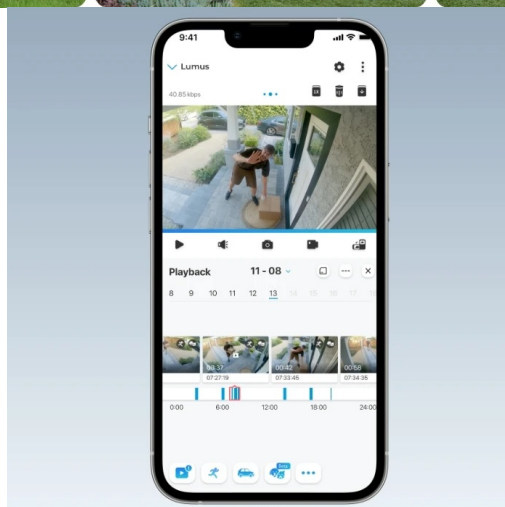

24 měs.

Stav:

Nové zboží

Popis

Reolink Lumus Series E430 - strážte prostor ve svojí kapse

IP kamera Reolink Lumus Series E430 pro zabezpečení venkovního prostoru. Umožní vám zachytit obraz čistě a s vysokou mírou detailů díky **CMOS snímači s 2K rozlišením**. Podporuje plnobarevné denní i noční vidění, a tak je tento model ideální pro monitoring v **režimu 24/7**.

Pokročilá inteligentní detekce s algoritmy umělé inteligence dokáže efektivně rozlišit osoby, vozila a zvířata od dalších objektů. Díky tomu předchází falešným poplachům a poskytuje informace o důležitém narušení prostoru. Připojení skrze **dvoupásmovou Wi-Fi** zajistí flexibilitu a stabilitu provozu.

Kamera Reolink Lumus Series E430 podporuje varování nezvaného návštěvníka jak pomocí sirény, tak reflektoru. Potenciální hrozbu tak lze odradit vizuálními i zvukovými prvky. Součástí výbavy je rovněž **zabudovaný mikrofon a reproduktor**, díky čemuž vám umožní obousměrnou komunikaci v reálném čase a snadnou kontrolu doručovaného balíčku

nebo pozdravení přátel či jiné blízké osoby.

Pro potřeby venkovní instalace je **IP kamera Reolink Lumus Series E430** vybavena odolným krytem se **stupněm krytí IP65**. Díky tomu je zajištěna ochrana proti vnějším povětrnostním vlivům, dešti nebo sněhu. Pomocí **aplikace pro mobilní zařízení** obdržíte notifikace v reálném čase, můžete sledovat živé dění, ať už jste kdekoli, přizpůsobit oblast pro detekci pohybu a další funkce.