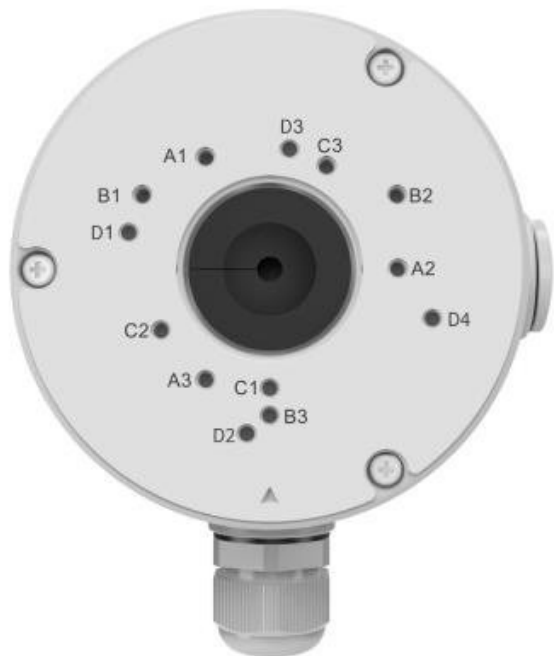

REOLINK B10

Cena celkem:

799 Kč
(bez DPH: 660 Kč)

Běžná cena:

879 Kč

Ušetříte:

80 Kč

Kód zboží:

KIPRE00012

Part No.:

B10

Záruka:

24 měs.

Stav:

Nové zboží

Popis

Reolink B10

Instalační krabice pro IP kamery **Reolink**, která zakryje a ochrání ethernetový kabel a RJ-45 konektor před povětrnostními vlivy či možným vandalismem.

ZÁKLADNÍ SPECIFIKACE

Rozměry: 144 × 122 × 45,5 mm

Barva: bílá

Kompatibilita:

Reolink RLC-410, RLC-510A, RLC-511, RLC-810A, RLC-812A, RLC-811A, RLC-811WA, RLC-1210A, RLC-1212A, CX410, RLC-81MA, CX810

Reolink RLC-410W, RLC-510WA, RLC-511W, RLC-511WA, RLC-810WA, W330, CX410W, RLC-81PA

Reolink Duo WiFi, Duo PoE, Duo 2 WiFi, Duo 2 PoE, Duo 3 PoE

Reolink RLK8-410B4, RLK8-510B4-A, RLK8-800B4, RLK8-810B4-A, RLK8-811B4, RLK8-1200B4-A, RLK16-410B8, RLK16-80088, RLK16-81088-A, RLK16-81188-A, RLK16-120088-A, RLK12-800WB4

Reolink B400, B500, B800, B1200