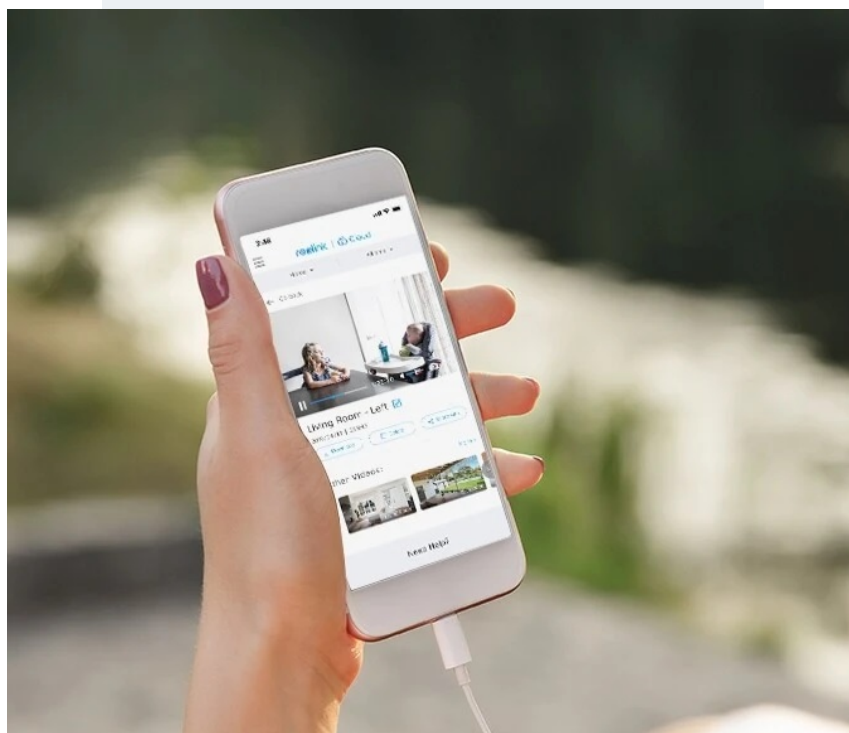

Reolink Go Series G330

4megapixelová IP kamera typu **bullet** nabízí snímač **1/3" CMOS** s rozlišením **2560 × 1440** obrazových bodů a úhlem záběru **95°** (horizontálně). V případě zhoršených světelných podmínek či tmy je přítomen IR přísvit do vzdálenosti **až 10 m**. Napájena je pomocí vestavěné baterie s kapacitou **7800 mAh**. Kameru lze také napájet pomocí **solárního panelu (není součástí balení)**. Díky **aplikaci Reolink** lze sledovat dění v domácnosti či jiných prostorech **24 hodin denně, 7 dní v týdnu** odkudkoli skrze váš smartphone. Kamera navíc disponuje zabudovaným **mikrofonem a reproduktorem**. Zajistěte potěší kompatibilita s hlasovými asistenty **Google Assistant a Amazon Alexa**. Díky voděodolnosti dle **IP65** nabízí jak vnitřní, tak i venkovní možnost použití.

- Vysoce kvalitní obraz s rozlišením 4 Mpx
- Účinná kompresní technologie H.265
- 16x digitální zoom
- PIR detekce pohybu
- Detekce osob a vozidel