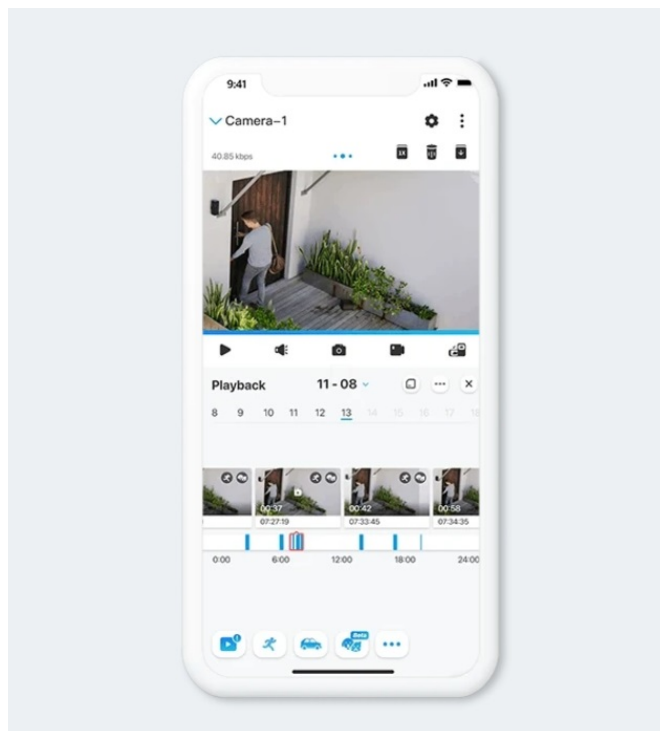

Reolink Go Series G330

4megapixelová IP kamera typu **bullet** nabízí snímač **1/3" CMOS** s rozlišením **2560 × 1440** obrazových bodů a úhlem záběru **95°** (horizontálně). V případě zhoršených světelných podmínek či tmy je přítomen IR přísvit do vzdálenosti **až 10 m**. Napájena je pomocí vestavěné baterie s kapacitou **7800 mAh**. Kameru lze také napájet pomocí **solárního panelu (není součástí balení)**. Díky **aplikaci Reolink** lze sledovat dění v domácnosti či jiných prostorech **24 hodin denně, 7 dní v týdnu** odkudkoli skrze váš smartphone. Kamera navíc disponuje zabudovaným **mikrofonem a reproduktorem**. Zajistěte potěší kompatibilita s hlasovými asistenty **Google Assistant a Amazon Alexa**. Díky voděodolnosti dle **IP65** nabízí jak vnitřní, tak i venkovní možnost použití.

- Vysoce kvalitní obraz s rozlišením 4 Mpx
- Účinná kompresní technologie H.265
- 16x digitální zoom
- PIR detekce pohybu
- Detekce osob a vozidel