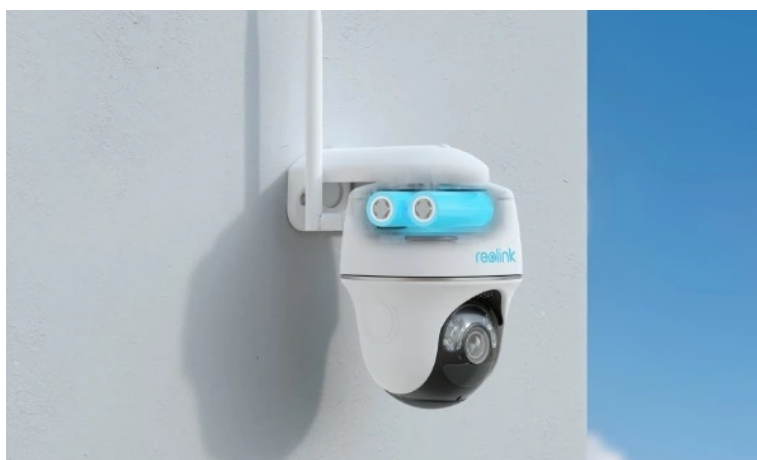

24 měs.

Stav:

Nové zboží

Popis

Reolink Argus Series B430 - spolehlivý strážce vašeho prostoru

Bezpečnostní kamera Reolink Argus Series B430 s provozem na baterii, ale také s **podporou solárního napájení**. Umožní vám sledovat širokou plochu v **rozlišení 2K+** a ve vysoké kvalitě barevného vidění ve dne i v noci. Díky chytrým funkcím efektivně zabezpečíte váš prostor. Patří sem například **detekce pomocí AI**, které spolehlivě **rozpozná osoby, vozidla i zvířata**.

V případě detekce pak okamžitě obdržíte oznámení, ať už jste kdekoli. Samozřejmostí je také **funkce aktivního odstrašení** pomocí silných světlených reflektorů a sirény – kombinace, která nezvaného návštěvníka v každém případě rozhodí. Pro odstrašení můžete využít také **integrováný reproduktor a mikrofon** pro obousměrnou komunikaci. Kamera **Reolink Argus Series B430** podporuje bezplatnou **aplikaci Reolink** pro mobilní zařízení a PC software.

S takovou pomocí můžete přijímat notifikace o detekci v reálném čase, sledovat dění živě ze svého telefonu nebo notebooku, přehrávat záznamy a provádět další úkony. **IP kamera Reolink Argus Series B430** umožňuje připojení pomocí **dvoupásmové Wi-Fi**. Díky tomu je zajištěn silný signál a stabilní konektivita. Mezi další přednosti patří provoz jak na dobíjecí baterii, tak na solární panel (není součástí balení).

- Vysoce kvalitní obraz s rozlišením 5 Mpx
- Účinná kompresní technologie H.265
- IR přísvit do vzdálenosti až 10 m
- PIR detekce pohybu
- Detekce osob, zvířat a vozidel
- Bezdrátové připojení Wi-Fi (802.11a/b/g/n)
- Vestavěná baterie s kapacitou 6000 mAh
- Slot pro paměťovou kartu microSD s kapacitou až 128 GB
- Integrovaný mikrofon a reproduktor pro obousměrnou komunikaci
- 10násobný digitální zoom
- Odolnost vůči vodě a prachu (IP64)
- Otáčení 355°, otáčení 140°
- Mobilní aplikace v češtině