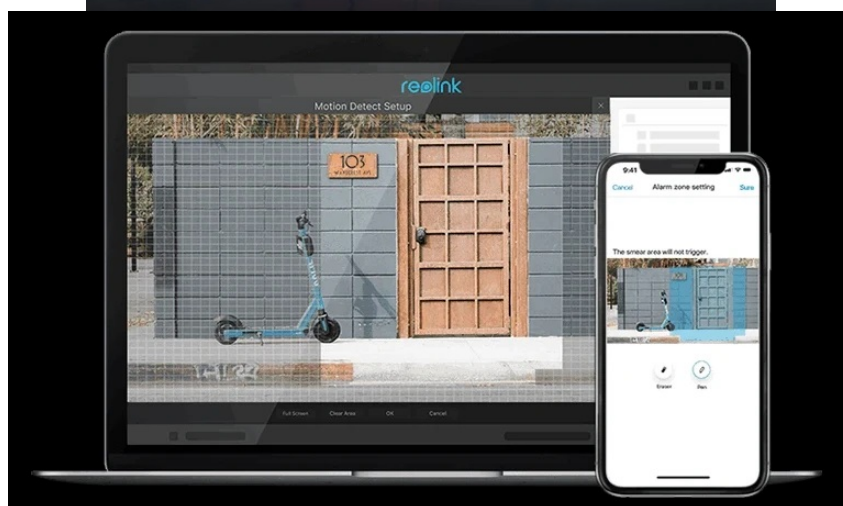

### Reolink W320 - zabezpečení, které nikdy nemusí spát

**IP kamera Reolink W320** s pokročilým systémem detekce, díky čemuž efektivně **předchází falešným alarmům** a dokáže rozpoznat osoby a vozidla od běžných objektů. **5Mpx bezpečnostní kamera Reolink W320** produkuje jasný a ostrý obraz při živém vysílání. Viditelně zachytí potřebné detaily a poskytnou vám důležité informace jak ve formě fotografií, tak záznamů.

Uplatní se také v nočních hodinách a záznamy uprostřed noci osvětlí pomocí **infračervených LED diod**. Je tak ideální pro monitoring venkovního prostoru, jako jsou verandy, pergoly apod. Pro **bezdrátové připojení** kamery Reolink W320 slouží **dvoupásmová Wi-Fi**.

To usnadňuje instalaci venku i uvnitř bez nevzhledné kabeláže. Podpora **aplikace Reolink** vám umožní kameru **Reolink W320** propojit se smartphonem a mít vzdálený přístup a dohled nad děním v domácnosti odkudkoli. Na smartphone obdržíte **upozornění v reálném čase, živý obraz i zvukový záznam, snadné přehrávání** nebo možnost nastavit zóny pohybu.

## Reolink W320

5megapixelová IP kamera typu **bullet** nabízí snímač **1/2,7" CMOS** s rozlišením **2560 × 1920** obrazových bodů s úhlem záběru **80°** (horizontálně). V případě zhoršených světelných podmínek či tmy je přítomen IR přísvit do vzdálenosti **až 30 m**. Připojení lze jednoduše realizovat pomocí **RJ-45 portu**, nebo bezdrátově pomocí **Wi-Fi**. Díky **aplikaci Reolink** lze sledovat dění v domácnosti či jiných prostorech **24 hodin denně, 7 dní v týdnu** odkudkoli skrze váš smartphone. Kamera navíc disponuje zabudovaným mikrofonem. Díky voděodolnosti dle **IP67** nabízí jak vnitřní, tak i venkovní možnost použití.