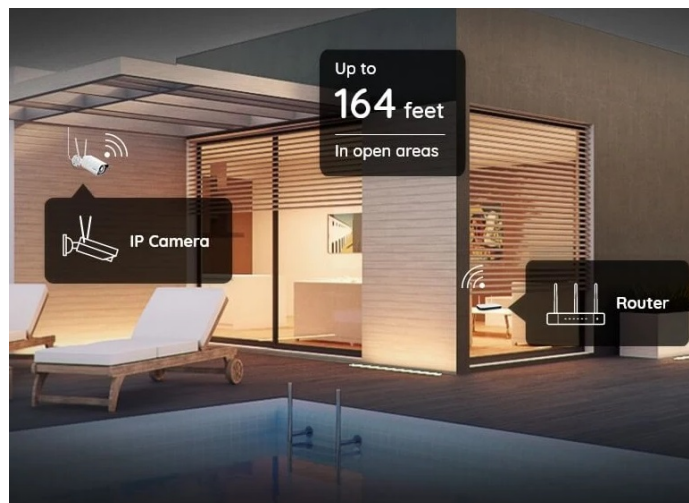

### Reolink W320 - zabezpečení, které nikdy nemusí spát

**IP kamera Reolink W320** s pokročilým systémem detekce, díky čemuž efektivně **předchází falešným alarmům** a dokáže rozpoznat osoby a vozidla od běžných objektů. **5Mpx bezpečnostní kamera Reolink W320** produkuje jasný a ostrý obraz při živém vysílání. Viditelně zachytí potřebné detaily a poskytnou vám důležité informace jak ve formě fotografií, tak záznamů.

Uplatní se také v nočních hodinách a záznamy uprostřed noci osvětlí pomocí **infračervených LED diod**. Je tak ideální pro monitoring venkovního prostoru, jako jsou verandy, pergoly apod. Pro **bezdrátové připojení** kamery Reolink W320 slouží **dvoupásmová Wi-Fi**.

To usnadňuje instalaci venku i uvnitř bez nevzhledné kabeláže. Podpora **aplikace Reolink** vám umožní kameru **Reolink W320** propojit se smartphonem a mít vzdálený přístup a dohled nad děním v domácnosti odkudkoli. Na smartphone obdržíte **upozornění v reálném čase, živý obraz i zvukový záznam, snadné přehrávání** nebo možnost nastavit zóny pohybu.

## Reolink W320

5megapixelová IP kamera typu **bullet** nabízí snímač **1/2,7" CMOS** s rozlišením **2560 × 1920** obrazových bodů s úhlem záběru **80°** (horizontálně). V případě zhoršených světelných podmínek či tmy je přítomen IR přísvit do vzdálenosti **až 30 m**. Připojení lze jednoduše realizovat pomocí **RJ-45 portu**, nebo bezdrátově pomocí **Wi-Fi**. Díky **aplikaci Reolink** lze sledovat dění v domácnosti či jiných prostorech **24 hodin denně, 7 dní v týdnu** odkudkoli skrze váš smartphone. Kamera navíc disponuje zabudovaným mikrofonem. Díky voděodolnosti dle **IP67** nabízí jak vnitřní, tak i venkovní možnost použití.