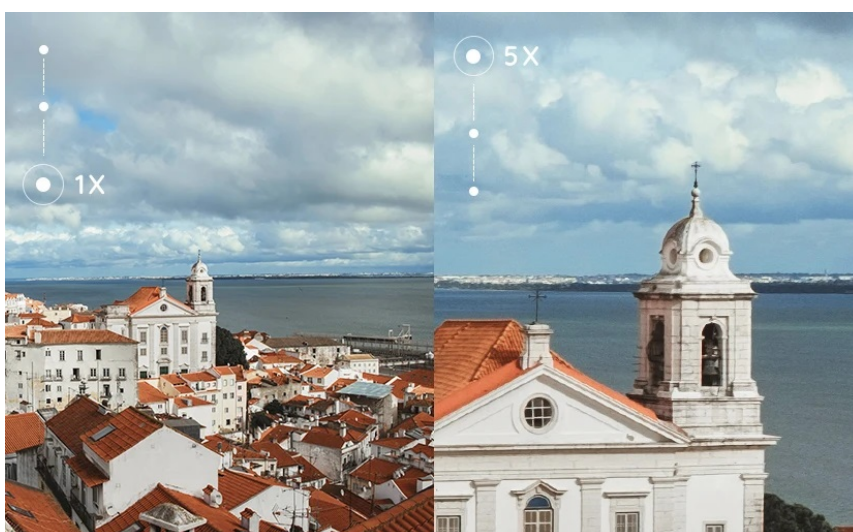

Výkonný **snímač CMOS s rozlišením 3840 × 2160 px** se postará o kvalitní obraz s vysokou mírou ostrých a dobře viditelných detailů. Díky funkci **5x optického zoomu** vám umožní důležité záběry přiblížit a lépe pokrýt. Pomocí **aplikace Reolink** venkovní IP kameru **Reolink P430** propojíte se smartphonem a můžete v reálném čase sledovat dění v daném prostoru, získávat notifikace o narušení nebo třeba nastavit zóny pohybu.

## Reolink P430

8megapixelová IP kamera typu **bullet** nabízí snímač **1/2,8" CMOS** s rozlišením **3840 × 2160** obrazových bodů s úhlem záběru **105-31°** (horizontálně) a **5násobný optický zoom**. V případě zhoršených světelných podmínek či tmy je přítomen **IR přísvit** do vzdálenosti až 30 m a **bílý LED přísvit**. Připojení lze jednoduše realizovat pomocí **RJ-45 portu**. Díky **aplikaci Reolink** lze sledovat dění v domácnosti či jiných prostorech **24 hodin denně, 7 dní v týdnu** odkudkoli skrze váš smartphone. Kamera navíc disponuje zabudovaným **mikrofonem a reproduktorem**. Díky voděodolnosti dle **IP67** nabízí jak vnitřní, tak i venkovní možnost použití.

- Vysoce kvalitní obraz s rozlišením 8 Mpx
- Účinná kompresní technologie H.265
- IR a bílý LED přísvit
- Detekce pohybu, osob, zvířat a vozidel
- Slot pro paměťovou kartu microSD s kapacitou až 256 GB
- Objektiv s varifokální ohniskovou vzdáleností 2,7 až 13,5 mm
- 5× optický zoom
- Integrovaný mikrofon a reproduktor
- Zvukový alarm (siréna) a světelná signalizace při detekci pohybu
- Odolnost vůči vodě a prachu (IP67)
- Mobilní aplikace v češtině