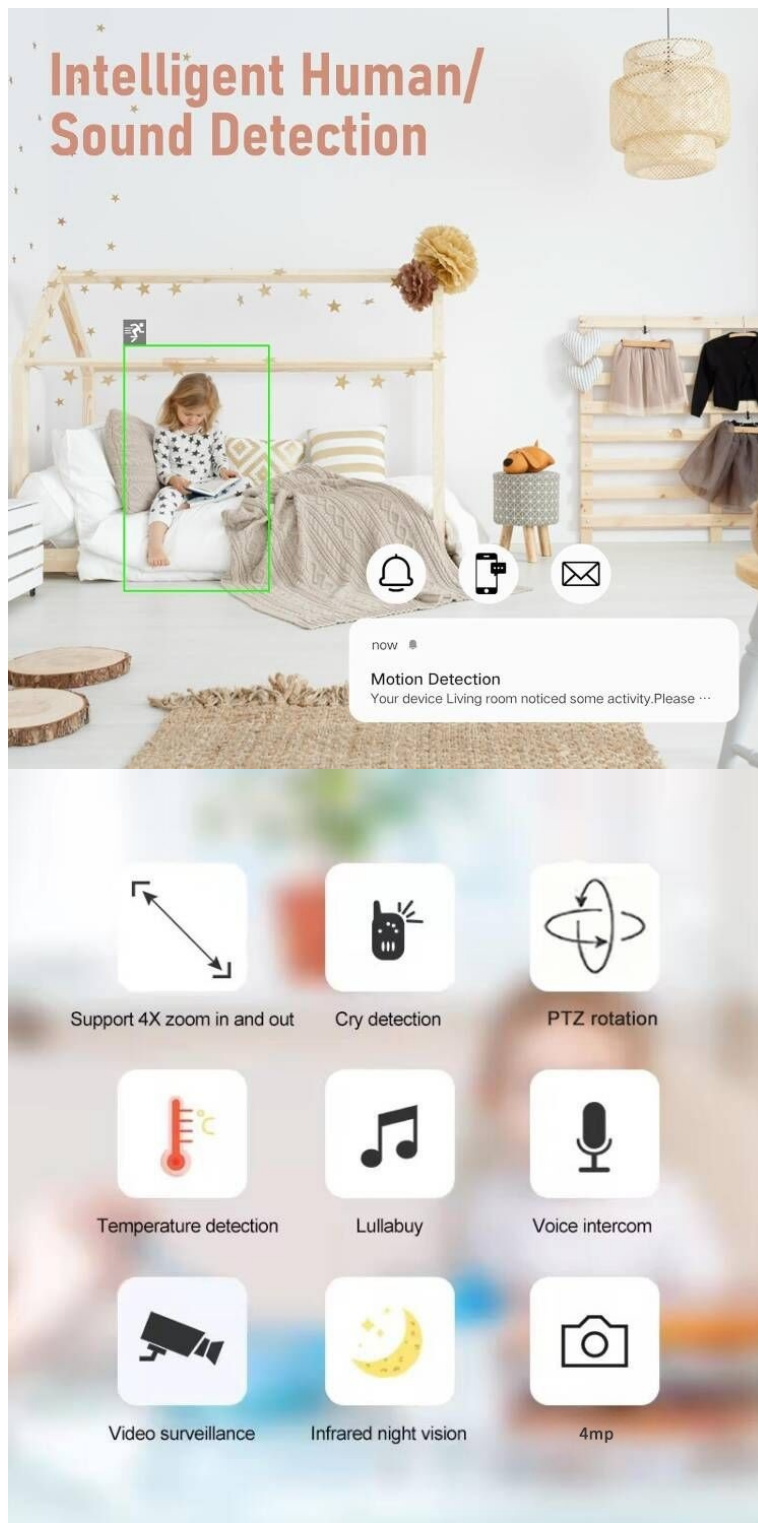

Chytrá kamera IMMAX NEO LITE Smart Security BABY pro zabezpečení vnitřních prostor, ideálně dětského pokojíčku. Díky **otočné konstrukci** dokáže efektivně monitorovat rozlehlý prostor. Mezi funkce patří samozřejmě **detekce pohybu a zvuku**, respektive pláče, **teploměr** nebo **vlhkoměr**, takže máte jistotu, že vaše malá ratolest spí v optimálních podmínkách.

PLAY LULLABY REMOTELY

Built-in 5 popular/classic Lullaby, Remotely choose a soft songs help you soothe your baby to sleep

S usmáním miminka vám pomůže jedna z **5 ukolébavek**. Samozřejmostí je podpora **bezdrátového připojení pomocí Wi-Fi** a konektivita se smartphonem. V mobilním zařízení máte přístup k **nastavení a ovládní kamery, pořizován záznamů, fotografií, vzdálený přístup** apod.

IMMAX NEO LITE Smart Security BABY

Chytrá vnitřní bezpečnostní kamera do **dětského pokoje** disponuje otočným mechanismem pro **monitorování v zorném úhlu 360°**. Snímač nabízí rozlišení **4 Mpx** a je schopný snímat video v rozlišení 2560 × 1440 bodů. Pro případ zhoršených světelných podmínek je přítomen **IR přísvit** do vzdálenosti **až 5 m**. Součástí kamery je integrovaný **reproduktor a mikrofon**, který umožní kvalitní oboustrannou komunikaci. Připojení lze jednoduše realizovat bezdrátově skrze **Wi-Fi**. Propojení kamery pomocí aplikace v mobilním zařízení umožní pohodlný vzdálený přístup, ovládání kamery, pořizování záznamů či fotografií. Natočené záznamy je možné ukládat i na **microSD kartu** do kapacity až 128 GB. Mezi další užitečné funkce patří například **detekce pláče**, integrovaný teploměr a vlhkoměr nebo přehrávání pěti různých ukolebávek. Je také kompatibilní s inteligentními hlasovými asistenty **Amazon Alexa, Google Assistant a Apple Siri**.