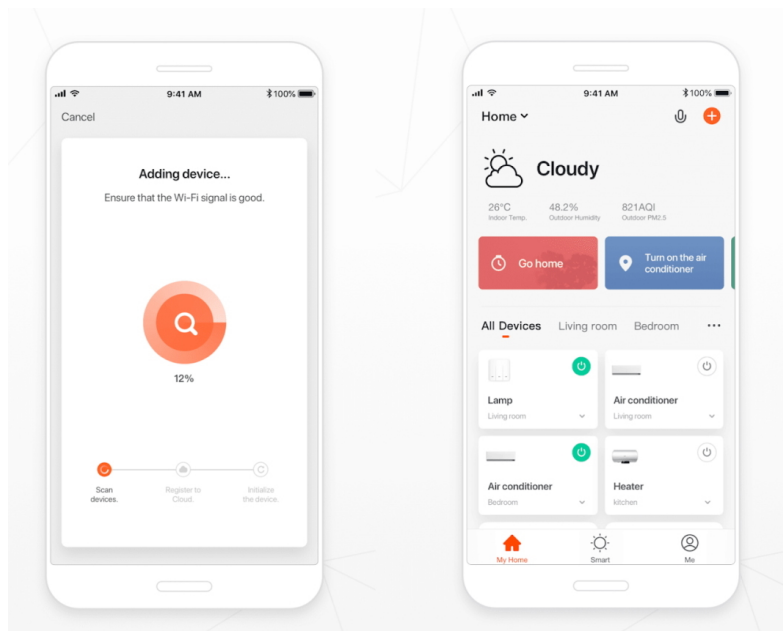

tuya

ZÁKLADNÍ SPECIFIKACE

Patice: GU10

Příkon: 4,8 W

Svítilivost: 400 lm

Barva světla: RGB + teplá-studená bílá

Barevná teplota: 2700–6500 K

Stmívání: ano

Životnost: 25 000 hodin

Vstupní napětí: 230 V AC

Úhel světelného paprsku: 120°

Barva: bílá

Energetická třída (EEI): G

TuyaSmart:

[Aplikace pro Android](#)

[Aplikace pro iOS](#)