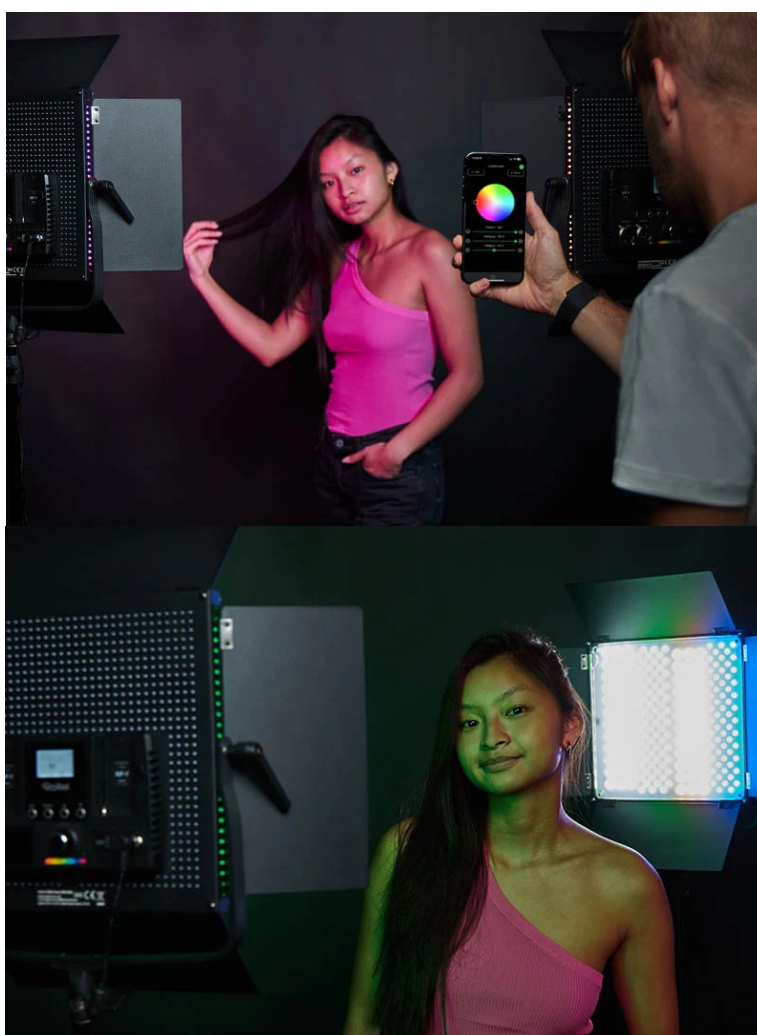

ROLLEI VIBE PANEL 900 RGB

Cena celkem:	5 970 Kč (bez DPH: 4 934 Kč)
Běžná cena:	6 567 Kč
Ušetříte:	597 Kč
Kód zboží:	FOTR9533
Part No.:	28643
Záruka:	24 měsíce
Stav:	Nové zboží

Popis

Rollei VIBE Panel 900 RGB - osvětlení do vašeho foto studia

LED osvětlení Rollei VIBE Panel 900 RGB kompaktních rozměrů, které přináší rozmanité způsoby využití světla. Uplatní se při různých příležitostech fotografování, natáčení apod. Výkonné LED diody umožní vytvořit světlo s nastavitelnými barvami a intenzitou osvětlení. **Spojení teplých bílých a studených bílých LED diod** je ideální pro jakékoli potřeby.

288 RGB LED diod přináší působivou barevnou paletu, abyste při fotografování vytvořili požadovanou atmosféru a vaše snímky měly ten správný šmrnc. Světelný LED panel **Rollei VIBE Panel 900 RGB** disponuje vysokým výkonem a produkuje jasné a konzistentní světlo i v náročných studiových podmínkách.

vhodný pro široké spektrum scénářů, kreativní a profesionální fotografování. Všechny funkce máte jednoduše na dosah pomocí tlačítek na zadní straně panelu nebo **aplikace VIBE LED**.

Rollei VIBE Panel 900 RGB