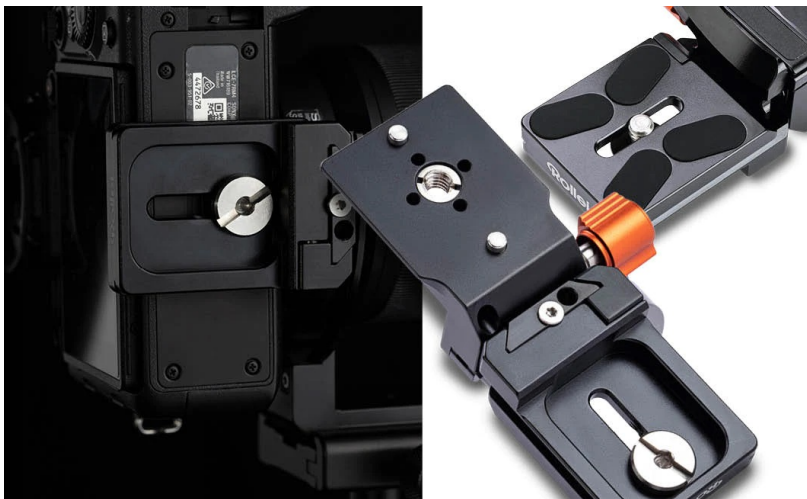

## ROLLEI FRAME FLIPPER 64MM

Cena celkem:	<b>1 501 Kč</b>
	<b>(bez DPH: 1 241 Kč)</b>
Běžná cena:	<b>1 652 Kč</b>
Ušetříte:	<b>150 Kč</b>
Kód zboží:	KAMR87600
Part No.:	23023
Záruka:	24 měs.
Stav:	Nové zboží

### Přepínejte na výšku, šířku rychle, jednoduše a s přehledem - Rollei Frame Flipper

**Rollei Frame Flipper** je praktický doplněk, který vám umožní plynule přecházet mezi formátem fotografování na výšku a šířku. **Otočný mechanismus** s kolečkem současně zajistí, že váš fotoaparát zůstane bezpečně zafixován a ve stabilní poloze. Díky tomu perfektně **zarámkuje každý snímek a umožní lepší zarovnání záběru** bez dalšího příslušenství.

S **doplňkem Rollei Frame Flipper** se velmi snadno manipuluje a změnu provedete během několika sekund. **Záběry z jiného úhlu** jsou tak otázkou okamžiku. Tento model s **nosností 3 kg** je vhodný **pro fotoaparáty s objektivem o maximálním průměru 64 mm**. Svým designem umožní komfortní instalaci a jednoduchou kontrolu, zda je zařízení bezpečně a pevně připojené.

### Rollei Frame Flipper 64 mm

Frame Flipper umožňuje **plynule přepínat mezi režimy na výšku a na šířku** a zároveň udržuje fotoaparát s objektivem do průměru **64 mm** v bezpečí a stabilitě. Díky inovativní konstrukci lze otočit fotoaparát během několika sekund, což vám pomůže pořídit dokonalý snímek z jakéhokoli úhlu. Samozřejmostí je plný přístup ke všem konektorům a displeji pro snadnou manipulaci. Zařízení lze připevnit přímo ke kulové hlavě pomocí systému **Arca-Swiss** nebo ke stativu pomocí šroubu. Pro zajištění bezpečnosti vašeho vybavení je Frame Flipper vybaven **bezpečnostními kolíky**, které zabraňují nechtěnému sklouznutí zařízení.