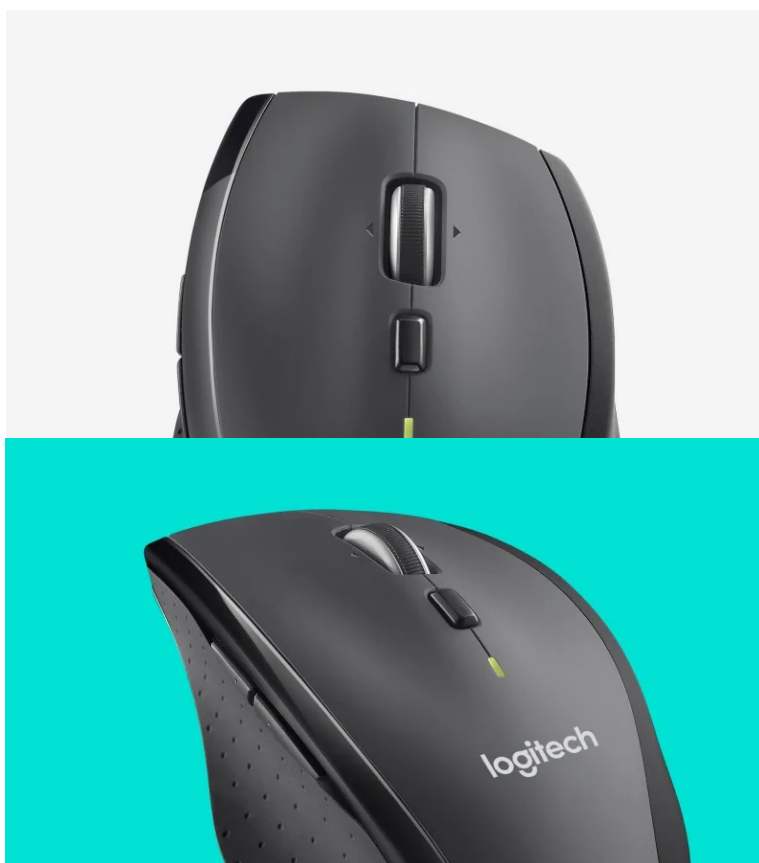

### Myš Logitech Marathon M705 - odpracuje každý náročný den

**Bezdrátová myš Logitech Marathon M705** s tvarovaným profilem, která je navržena pro dlouhotrvající pracovní činnost. Díky ergonomii se pohodlně drží a podporuje efektivní ovládání. **Design kopíruje přirozené tvar ruky** pro větší komfort. **Dva režimy posuvu** vám umožní měnit rychlost a přesnost podle aktuální činnosti. Práce s webovými stránkami nebo rozsáhlými dokumenty zvládnete s dokonalou precizností klidně řádek po řádku.

**Středové kolečko umožní horizontální posuv**, což oceníte při editaci fotografií, obrázků nebo tvorbě tabulek. Precizní snímání kurzoru po pracovní ploše zajišťuje **senzor s rozlišením 1000 DPI**. Myš **Logitech Marathon M705** podporuje dlouhou dobu provozu i díky **automatickému režimu spánku**, který šetří energii. **Bezdrátové připojení skrze USB přijímač** s technologií 2,4 GHz zajistí volnost pohybu a dosah na vzdálenost až 10 metrů. Přijímač podporuje **až 6 kompatibilních zařízení** a výrazně tak zvyšuje flexibilitu práce.