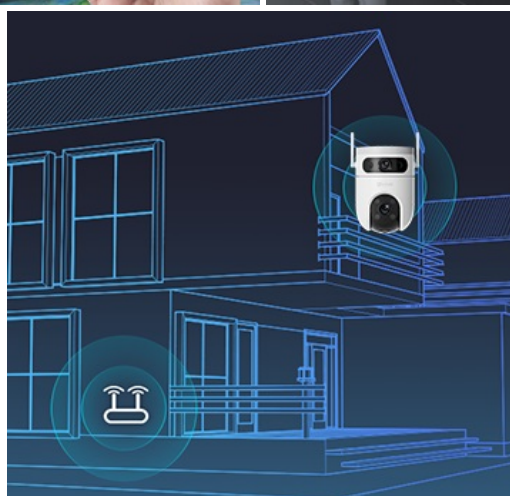

EZVIZ H9c Dual 2K

Venkovní otočná IP kamera s **duálním snímačem** je navržena pro sledování venkovních prostor ve vysokém rozlišení