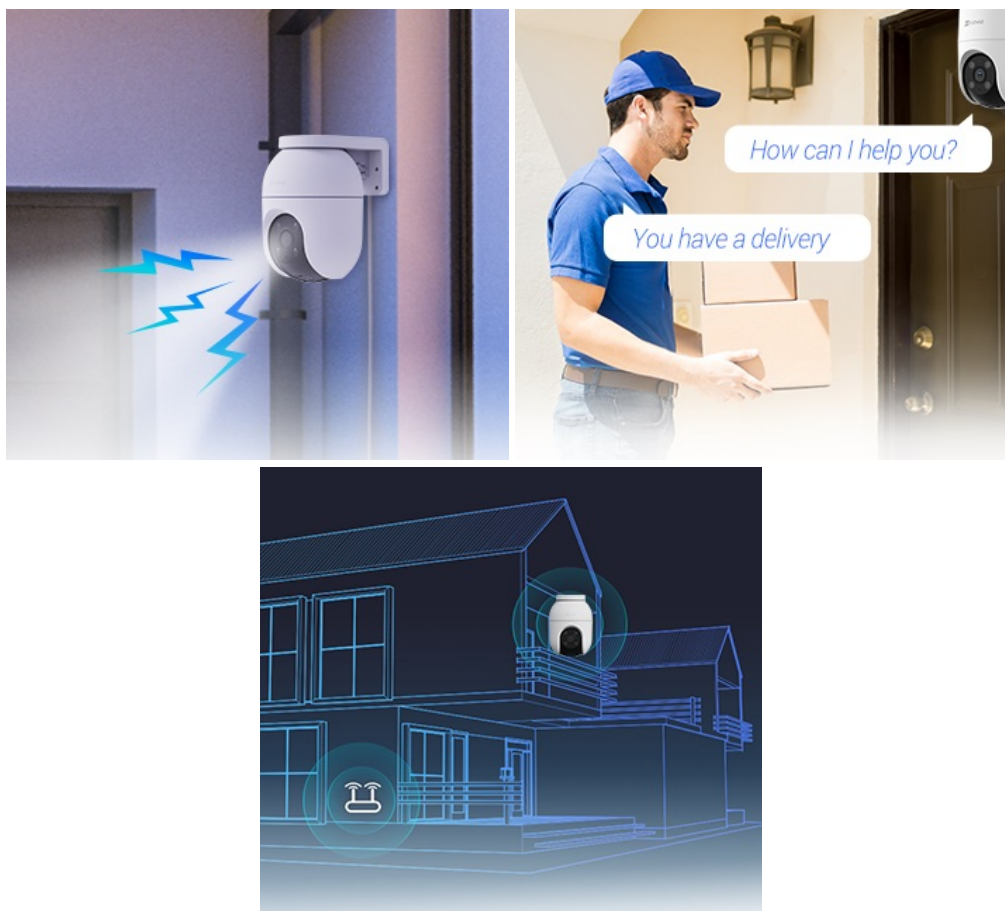

Venkovní IP kamera **EZVIZ C8c** zvýší zabezpečení vnějšího prostoru. Je navržena pro panoramatické snímání ve vysokém **rozlišení obrazu 2K+**. Díky tomu zachytí bohatý prostor bez slepých úhlů, a to jak ve dne, tak v noci. Rozlišení vykresluje ostrý obraz se všemi detaily. Samozřejmostí je **detekce pohybu osoby a rozlišení postav, vozidel a běžných objektů** pomocí algoritmu umělé inteligence.

To předchází falešným poplachům vyvolaných poletujícími listy nebo hmyzem. **Model EZVIZ C8c** je vybaven **reproduktorem a mikrofonom** pro obousměrnou komunikaci, což oceníte například při příjezdu kurýra nebo donáškové služby. Samozřejmostí je **podpora nočního vidění**. Integrovaný IR přísvit s dosahem až 30 metrů zajistí dobře viditelný obraz i v nočních hodinách.

EZVIZ C8c 4 Mpx

Venkovní IP kamera nabízí snímač **1/3" CMOS** s rozlišením **4 Mpx**, který je schopný snímat video v rozlišení 2560 × 1440 při **30 fps**. Pro případ zhoršených světelných podmínek je přítomen **IR přísvit** do vzdálenosti **30 m**. Kompresce **H.265/H.264** snižuje nároky na přenos dat a úložiště. Natočené záznamy je možné ukládat na **microSD kartu** do kapacity až 512 GB, nebo odesílat na cloudové úložiště (na základě předplatného). **Aktivní zastrašení** v podobě stroboskopického světla a zvukového alarmu pak varuje případné narušitele. Součástí kamery je integrovaný **reproduktor a mikrofون**, který umožní kvalitní obousměrnou komunikaci. Propojení kamery pomocí aplikace v mobilním zařízení umožní pohodlný vzdálený přístup, pořizování záznamů či fotografií nebo upozornění v případě **detekce pohybu**. Připojení lze jednoduše realizovat jak drátově prostřednictvím **RJ-45** konektoru, tak bezdrátově skrze **Wi-Fi**. Přímou v aplikaci navíc můžete s kamerou pohodlně otáčet o **až 350°** horizontálně a **až 80°** vertikálně. Je kompatibilní s inteligentními hlasovými asistenty **Amazon Alexa a Google Assistant**.