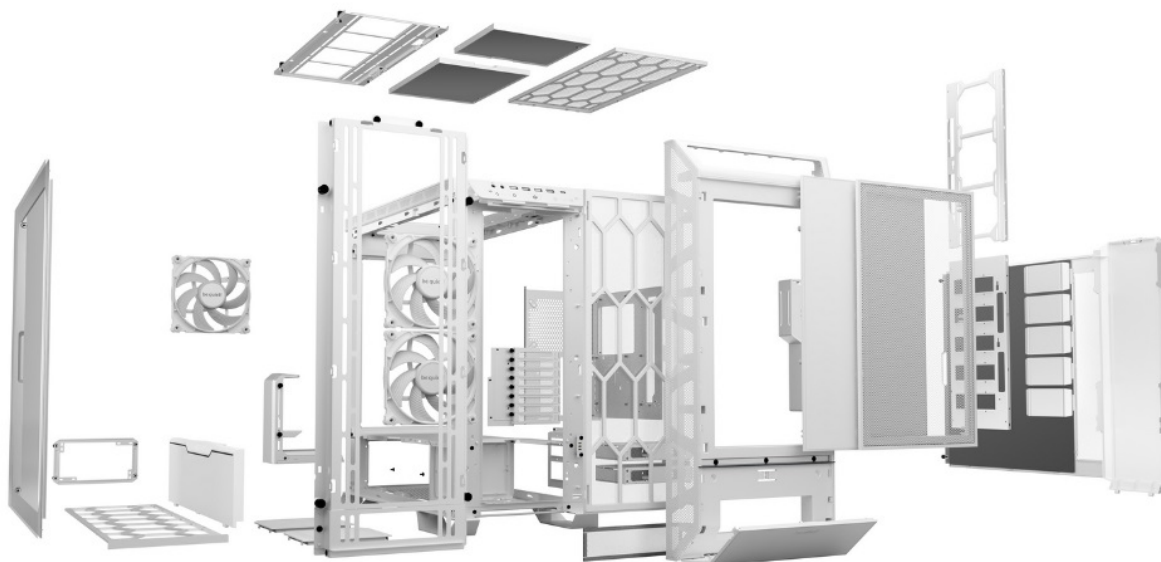

BE QUIET! DARK BASE PRO 901 WINDOW BÍLÁ

Cena celkem:	8 599 Kč (bez DPH: 7 107 Kč)
Běžná cena:	9 459 Kč
Ušetříte:	860 Kč
Kód zboží:	CASBQT1155
Part No.:	BGW51
Záruka:	36 měs.
Stav:	Nové zboží

Popis

Be quiet! DARK BASE PRO 901 Window - dejte komponentům řád a chlazení

Stylová počítačová skříň Be quiet! DARK BASE PRO 901 Window s průhlednou bočnicí, která nabízí dostatek prostoru pro uložení komponent a podpoří tichý provoz celé sestavy. **Průhledná bočnice** poskytne jasný pohled dovnitř, když potřebujete zkontrolovat, jak všechno pěkně šlape. Popřípadě vám umožní také snadný upgrade součástí v budoucnu.

Be quiet! DARK BASE PRO 901 Window

Kvalitní počítačová skříň s průhlednou bočnicí formátu **Middle Tower** nabízí **šest 2,5"** pozic pro SSD disky a **dvě 3,5"** pozice pro pevné disky. Předinstalovány jsou **tři 140 mm ventilátory**, které lze optimalizovat jak pro tichý chod, tak pro výkon bez kompromisu pomocí dotykových tlačítek na horním panelu. Zde se také nachází **čtyři porty USB 3.0**, jeden port **USB-C**, sluchátkový výstup a audio vstup pro mikrofon. Herní design ještě doplňuje elegantní **ARGB osvětlení**. Ve skříni je dostatek prostoru pro chladič CPU do výšky až 190 mm a grafickou kartu o délce až 370 mm. Důmyslné řešení umožňuje pohodlné umístění **až 420 mm dlouhého výměníku** vodního chlazení na přední straně. Potěší také přítomnost **prachových filtrů**. Skříň je dodávána **bez zdroje**.

ZÁKLADNÍ SPECIFIKACE

Provedení skříně: Middle Tower

Interní pozice: 6 × 2,5", 2 × 3,5"

Kompatibilita základní desky: E-ATX, XL-ATX, ATX, Micro ATX, Mini-ITX

Zdroj: bez zdroje

Konektory na horním panelu: 4 × USB 3.0, 1 × výstup pro sluchátka, 1 × vstup mikrofonu