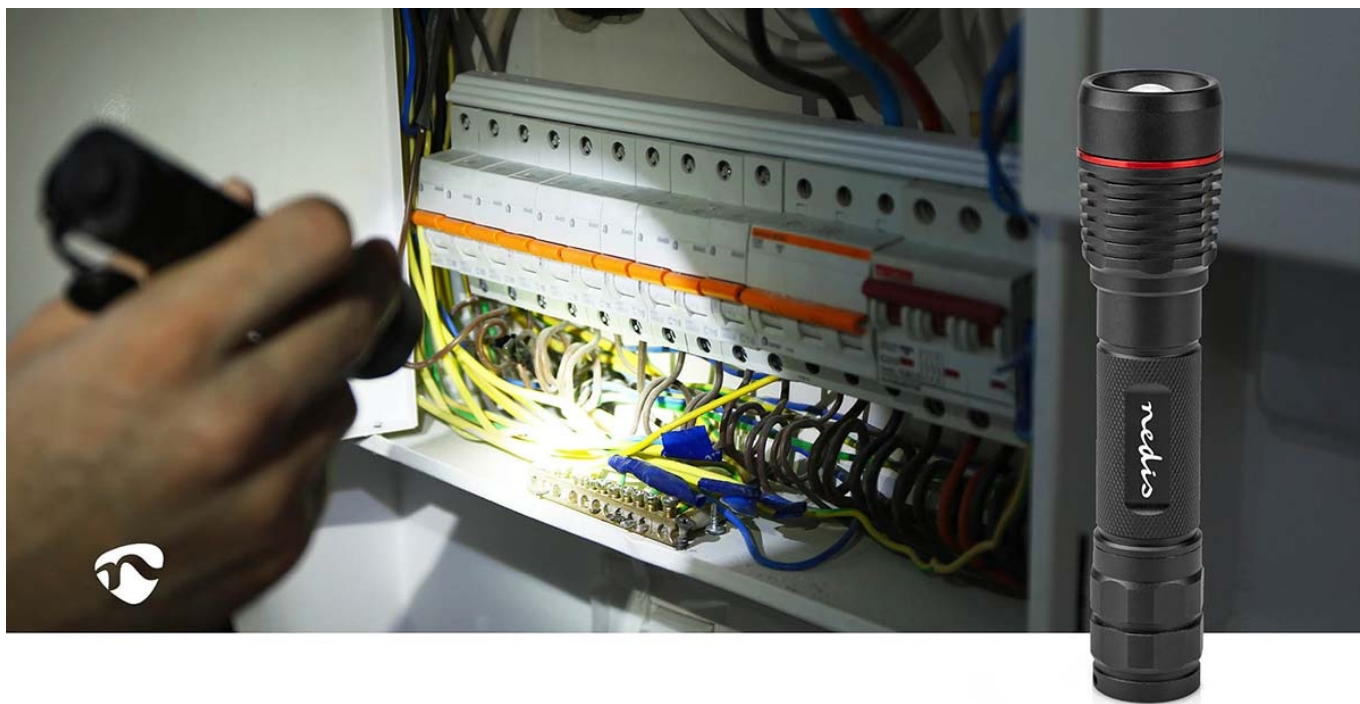

#### Posvíťte si na vše kolem - Nedis LTRR11WBK

**Kompaktní dobíjecí LED svítilna Nedis LTRR11WBK**, se kterou můžete variovat osvětlení od bodového světla až po dálkové. **Konstrukce z hliníku** zajišťuje potřebnou pevnost a odolnost. Pro nabíjení slouží **port USB-C**, přičemž míru nabití signalizuje jednoduchý indikátor. Maximální svítivost dosahuje 1000 lumenů a posvíťte si **na vzdálenost až 200 metrů**.

Jedním tlačítkem můžete na svítilně **Nedis LTRR11WBK** přepínat mezi různými režimy nebo ji zcela vypnout. Podržením tlačítka aktivujete funkci **SOS** či stroboskopu. Provedení splňuje **stupeň krytí IPX7**, díky čemuž je svítilna odolná proti vodě a vhodná pro široké spektrum outdoorových aktivit - kempování v lese, výlety pod stan, procházky ve večerních hodinách, pobyt na chatě, chalupě apod.

### **Nedis LTRR11WBK**

Vysoce kvalitní robustní LED svítilna v **hliníkovém provedení** pro každodenní použití. Výkon LED činí **10 W** a nabízí tak svítivost až **1000 lm**. Díky 10° úhlu paprsku nabídne dosah až **200 m**. Výhodou je také otvor pro uchycení poutka, **tři stupně intenzity**, SOS funkce, režim stroboskopu či možnost zaostření světelného paprsku. Potěší také zvýšená odolnost svítilny podle **IPX7**. O **výdrž až 2 hodiny** se stará dobíjecí baterie o kapacitě **2200 mAh**.