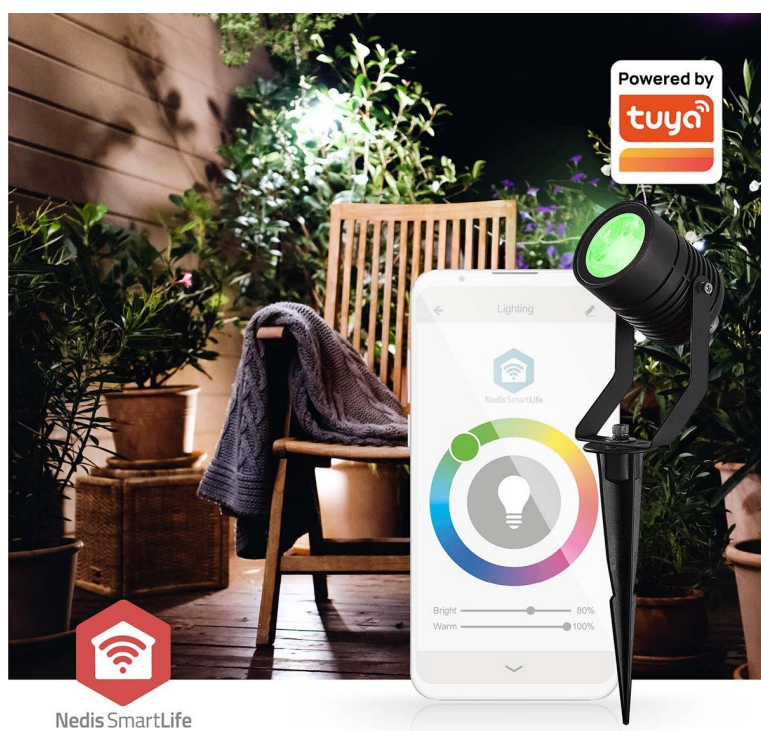

## NEDIS ZBLOS10RGBW3

Cena celkem:	<b>3 486 Kč</b> <b>(bez DPH: 2 881 Kč)</b>
Běžná cena:	<b>3 834 Kč</b>
Ušetříte:	<b>349 Kč</b>
Kód zboží:	OSVNED1100
Part No.:	ZBLOS10RGBW3
Záruka:	24 měs.
Stav:	Nové zboží

### Nedis ZBLOW10RGBW - chytré bodové světlo s chytrým ovládáním

**Trojice světel Nedis ZBLOW10RGBW** představuje perfektně řešení pro osvětlení veovního prostoru v rámci vaší chytré domácnosti. Tato bodová světla jsou navržena s ohledem na **výkon i odolnost** díky vsazení do hliníkového pouzdra. Podporuje **barevné RGB osvětlení**, s pomocí kterého vykouzlíte požadovanou atmosféru podél cesty, na dvoře, zahradě či jiném venkovním prostoru.

Skrze **protokol Zigbee** můžete snadno integrovat všechna svítidla do jedné sítě a využívat jejich výkon na maximum. **Bodová světla Nedis ZBLOW10RGBW** se vyznačují nízkou spotřebou energie a snižují tak tlak na vaši peněženku. Pomocí **aplikace Nedis Smartlife** máte nad osvětlením vždy plnou kontrolu. Skrze smartphone například upravíte jas, nastavíte časové plány apod. Nechybí ani **podpora hlasových asistentů Amazon Alexa a Google Home**.

### Nedis ZBLOW10RGBW

Sada tří chytrých **venkvních bodových LED svítidel** s elegantním designem a pokročilými funkcemi je dokonalým doplňkem pro zahradu či příjezdovou cestu. Nabízí možnost výběru mezi **teplým bílým světlem** nebo živými barvami **RGB**. Svítidlo lze pomocí technologie **Wi-Fi** propojit s aplikací **Nedis SmartLife** v chytrém telefonu a dálkově tak ovládat **jas a barvy** dle vašich potřeb. S funkcí plánování můžete také pohodlně nastavit **časové plány**. Protokol **Zigbee** umožňuje připojit více zařízení v rámci jedné sítě. Integrací různých světel kompatibilních se Zigbee můžete vytvořit synchronizovaný zážitek z osvětlení v celé venkovní oblasti. Samozřejmostí už je podpora **hlasového ovládání** pomocí Amazon Alexa nebo Google Home.