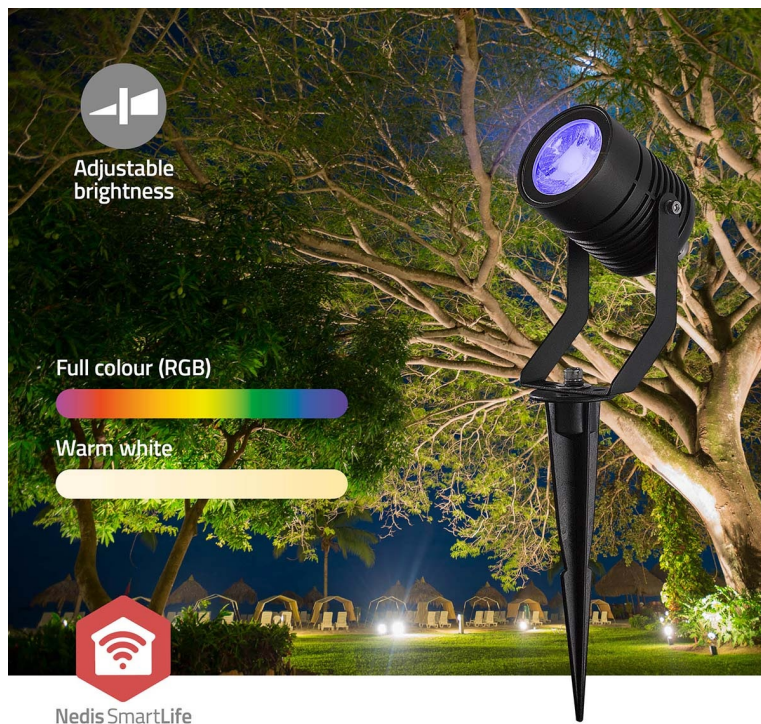

## NEDIS ZBLOS10RGBW3

Cena celkem:	<b>3 486 Kč</b> <b>(bez DPH: 2 881 Kč)</b>
Běžná cena:	<b>3 834 Kč</b>
Ušetříte:	<b>349 Kč</b>
Kód zboží:	OSVNED1100
Part No.:	ZBLOS10RGBW3
Záruka:	24 měs.
Stav:	Nové zboží

### Nedis ZBLOW10RGBW - chytré bodové světlo s chytrým ovládáním

**Trojice světel Nedis ZBLOW10RGBW** představuje perfektně řešení pro osvětlení veovního prostoru v rámci vaší chytré domácnosti. Tato bodová světla jsou navržena s ohledem na **výkon i odolnost** díky vsazení do hliníkového pouzdra. Podporuje **barevné RGB osvětlení**, s pomocí kterého vykouzlíte požadovanou atmosféru podél cesty, na dvoře, zahradě či jiném venkovním prostoru.

Skrze **protokol Zigbee** můžete snadno integrovat všechna svítidla do jedné sítě a využívat jejich výkon na maximum. **Bodová světla Nedis ZBLOW10RGBW** se vyznačují nízkou spotřebou energie a snižují tak tlak na vaši peněženku. Pomocí **aplikace Nedis Smartlife** máte nad osvětlením vždy plnou kontrolu. Skrze smartphone například upravíte jas, nastavíte časové plány apod. Nechybí ani **podpora hlasových asistentů Amazon Alexa a Google Home**.

### Nedis ZBLOW10RGBW

Sada tří chytrých **venkvních bodových LED svítidel** s elegantním designem a pokročilými funkcemi je dokonalým doplňkem pro zahradu či příjezdovou cestu. Nabízí možnost výběru mezi **teplým bílým světlem** nebo živými barvami **RGB**. Svítidlo lze pomocí technologie **Wi-Fi** propojit s aplikací **Nedis SmartLife** v chytrém telefonu a dálkově tak ovládat **jas a barvy** dle vašich potřeb. S funkcí plánování můžete také pohodlně nastavit **časové plány**. Protokol **Zigbee** umožňuje připojit více zařízení v rámci jedné sítě. Integrací různých světel kompatibilních se Zigbee můžete vytvořit synchronizovaný zážitek z osvětlení v celé venkovní oblasti. Samozřejmostí už je podpora **hlasového ovládání** pomocí Amazon Alexa nebo Google Home.