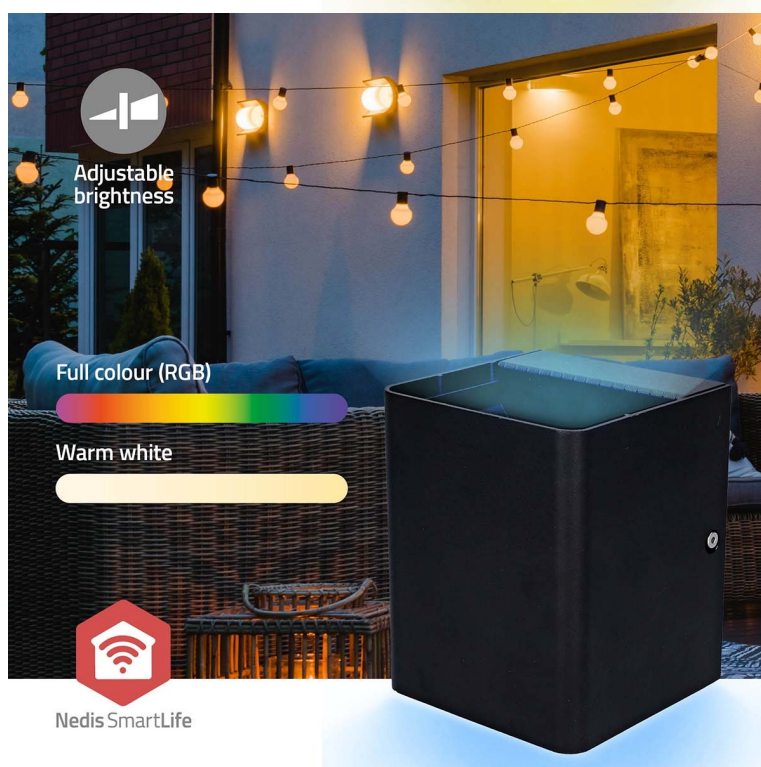

NEDIS ZBLOW10RGBW

Cena celkem:	1 919 Kč (bez DPH: 1 586 Kč)
Běžná cena:	2 111 Kč
Ušetříte:	192 Kč
Kód zboží:	OSVNED1099
Part No.:	ZBLOW10RGBW
Záruka:	24 měs.
Stav:	Nové zboží

Popis

Nedis ZBLOW10RGBW - chytré světlo s chytrým ovládáním

Chytré venkovní svítidlo Nedis ZBLOW10RGBW, které promění vaši zahradu, terasu nebo balkon v ještě kouzelnější místo k posezení a relaxaci. Díky elegantnímu designu představuje skvělý doplněk do moderního venkovního interiéru. Navíc je **energeticky úsporné**, takže si světlo můžete užívat bez výčitek. Konstrukce obsahuje světla směřující nahoru i dolů a vytvoří pohodovou atmosféru i potřebné osvětlení prostoru. Je ideální například na večerní posezení s přáteli, pohodu po náročném dni, večírek a jakékoli společenské události ve vaší domácnosti. **Smart nástěnné svítidlo Nedis ZBLOW10RGBW** podporuje všestranné možnosti osvětlení. Produkuje jak uklidňující teplé bílé světlo, tak **barevné RGB světlo** pro rozproudění zábavy.

Nedis ZBLOW10RGBW

Chytré **venkovní nástěnné LED svítidlo** s elegantním designem a pokročilými funkcemi je dokonalým doplňkem pro zahradu, terasu nebo balkon. Nabízí možnost výběru mezi **teplým bílým světlem** nebo živými barvami **RGB**. Svítidlo lze pomocí technologie **Wi-Fi** propojit s aplikací **Nedis SmartLife** v chytrém telefonu a dálkově tak ovládat **jas a barvy** dle vašich potřeb. S funkcí plánování můžete také pohodlně nastavit **časové plány**, například pro automatické rozsvícení při západu slunce. Protokol **Zigbee** umožňuje připojit více zařízení v rámci jedné sítě. Integrací různých světel kompatibilních se Zigbee můžete vytvořit synchronizovaný zážitek z osvětlení v celé venkovní oblasti. Samozřejmostí už je podpora **hlasového ovládání** pomocí Amazon Alexa nebo Google Home.