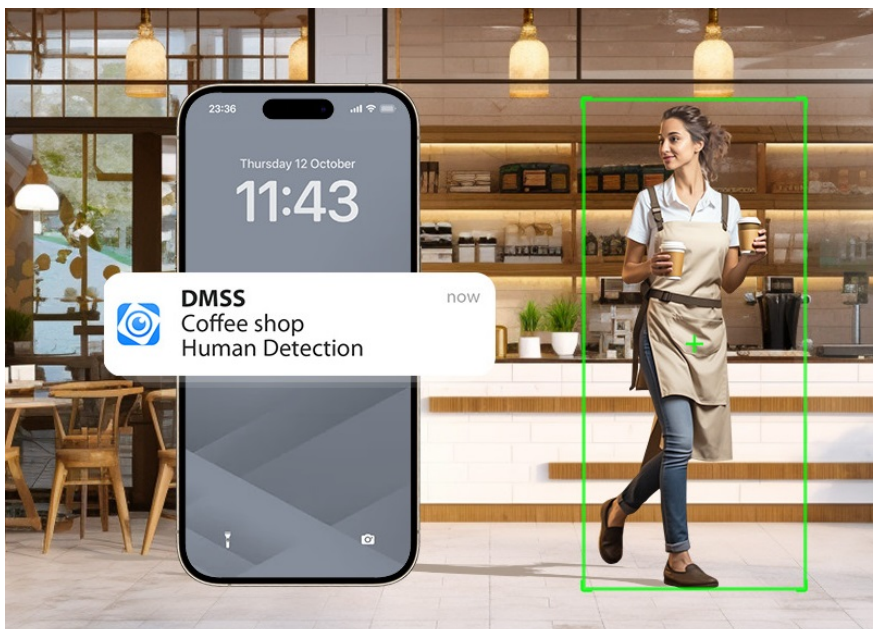

Popis

IP kamera Dahua IPC-F4CP-PV - Smart IP kamera s čistým obrazem

IP kamera Dahua IPC-F4CP-PV-0280B pro zabezpečení venkovního prostoru. Disponuje **4Mpx rozlišením** a režimy pro noční vidění, díky čemuž zachytí obraz jasně, čistě a v potřebných detailech v jakoukoli denní či noční hodinu. Kamera **Dahua IPC-F4CP-PV-0280B** je optimální pro detekci osob, respektive jejich pohybu v reálném čase.

Současně dokáže **efektivně odfiltrovat objekty** jako listí, světlo, zvířata a další, aby nedocházelo k falešným poplachům a nevyžádaným notifikacím na váš telefon. Samozřejmostí je **pevná a odolná konstrukce se stupněm krytí IP67**. Díky tomu je chráněna proti vnějším podmínkám, kam patří například déšť, prach nebo mlha.

Výbava IP kamery Dahua IPC-F4CP-PV-0280B zahrnuje **integrováný reproduktor a mikrofon**, takže po propojení se smartphonem skrze **aplikaci DMSS** můžete obousměrně komunikovat s blízkými nebo třeba kurýrní službou. Pořízené záznamy lze ukládat na SD kartu, NVR úložiště nebo cloud. Veškeré funkce a nastavení máte díky aplikaci DMSS jednoduše a kdykoli pod kontrolou.

Dahua IPC-F4CP-PV-0280B

Venkovní **4megapixelová** IP síťová kamera s **Wi-Fi**, rozlišení **2560 x 1440**, snímač **CMOS 1/3"**, komprese videa **H.265+**, mikrofón a reproduktor.

IR i LED přísvit do 30 m, objektiv **f = 2,8 mm**, **úhel záběru 98° horizontálně**, ICR, BLC, HLC, **DWDR**, 1x LAN 10/100 Mbps, dual streaming, RTSP, ONVIF (profil S/G), slot pro **microSD** kartu (max 256 GB), voděodolná **IP67**, napájení **DC 12 V**.