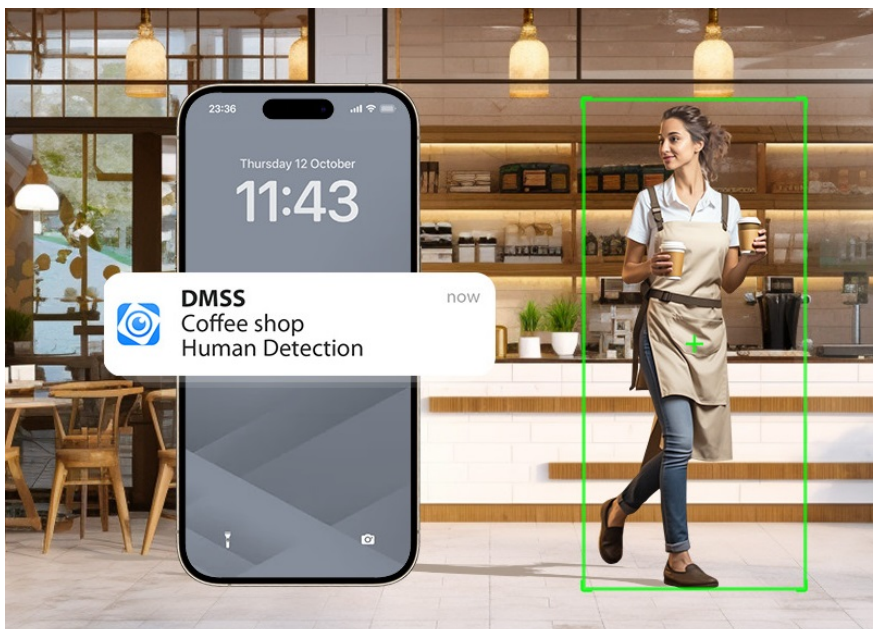

Popis

IP kamera Dahua IPC-F2CP-PV - Smart IP kamera s čistým obrazem

IP kamera Dahua IPC-F2CP-PV-0280B pro zabezpečení venkovního prostoru. Disponuje **2Mpx rozlišením** a režimy pro noční vidění, díky čemuž zachytí obraz jasně, čistě a v potřebných detailech v jakoukoli denní či noční hodinu. Kamera **Dahua IPC-F2CP-PV-0280B** je optimální pro detekci osob, respektive jejich pohybu v reálném čase.

Současně dokáže **efektivně odfiltrovat objekty** jako listí, světlo, zvířata a další, aby nedocházelo k falešným poplachům a nevyžádaným notifikacím na váš telefon. Samozřejmostí je **pevná a odolná konstrukce se stupněm krytí IP67**. Díky tomu je chráněna proti vnějším podmínkám, kam patří například déšť, prach nebo mlha.

Výbava IP kamery Dahua IPC-F2CP-PV-0280B zahrnuje **integrováný reproduktor a mikrofon**, takže po propojení se smartphonem skrze **aplikaci DMSS** můžete obousměrně komunikovat s blízkými nebo třeba kurýrní službou. Pořízené záznamy lze ukládat na SD kartu, NVR úložiště nebo cloud. Veškeré funkce a nastavení máte díky aplikaci DMSS jednoduše a kdykoli pod kontrolou.

Dahua IPC-F2CP-PV-0280B

Venkovní **2megapixelová** IP síťová kamera s **Wi-Fi**, rozlišení **1920 × 1080**, snímač **CMOS 1/3"**, komprese videa **H.265+**, mikrofon a reproduktor.

IR i LED přísvit do 30 m, objektiv **f = 2,8 mm**, **úhel záběru 98° horizontálně**, ICR, BLC, HLC, **DWDR**, 1× LAN 10/100 Mbps, dual streaming, RTSP, ONVIF (profil S/G), slot pro **microSD** kartu (max 256 GB), voděodolná **IP67**, napájení **DC 12 V**.