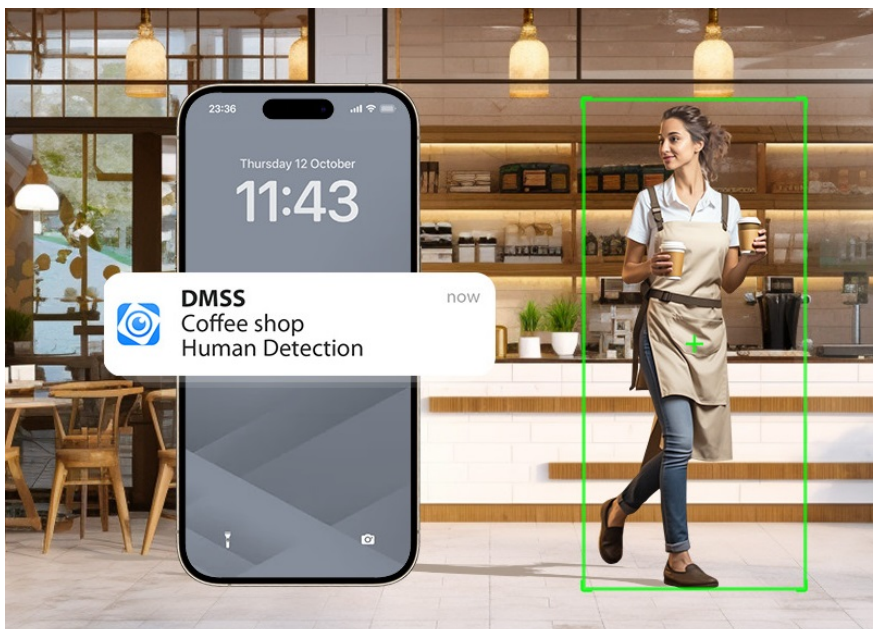

### IP kamera Dahua IPC-F2CP-PV - Smart IP kamera s čistým obrazem

**IP kamera Dahua IPC-F2CP-PV-0280B** pro zabezpečení venkovního prostoru. Disponuje **2Mpx rozlišením** a režimy pro noční vidění, díky čemuž zachytí obraz jasně, čistě a v potřebných detailech v jakoukoli denní či noční hodinu. Kamera **Dahua IPC-F2CP-PV-0280B** je optimální pro detekci osob, respektive jejich pohybu v reálném čase.

Současně dokáže **efektivně odfiltrovat objekty** jako listí, světlo, zvířata a další, aby nedocházelo k falešným poplachům a nevyžádaným notifikacím na váš telefon. Samozřejmostí je **pevná a odolná konstrukce se stupněm krytí IP67**. Díky tomu je chráněna proti vnějším podmínkám, kam patří například déšť, prach nebo mlha.

Výbava IP kamery Dahua IPC-F2CP-PV-0280B zahrnuje **integrováný reproduktor a mikrofon**, takže po propojení se smartphonem skrze **aplikaci DMSS** můžete obousměrně komunikovat s blízkými nebo třeba kurýrní službou. Pořízené záznamy lze ukládat na SD kartu, NVR úložiště nebo cloud. Veškeré funkce a nastavení máte díky aplikaci DMSS jednoduše a kdykoli pod kontrolou.