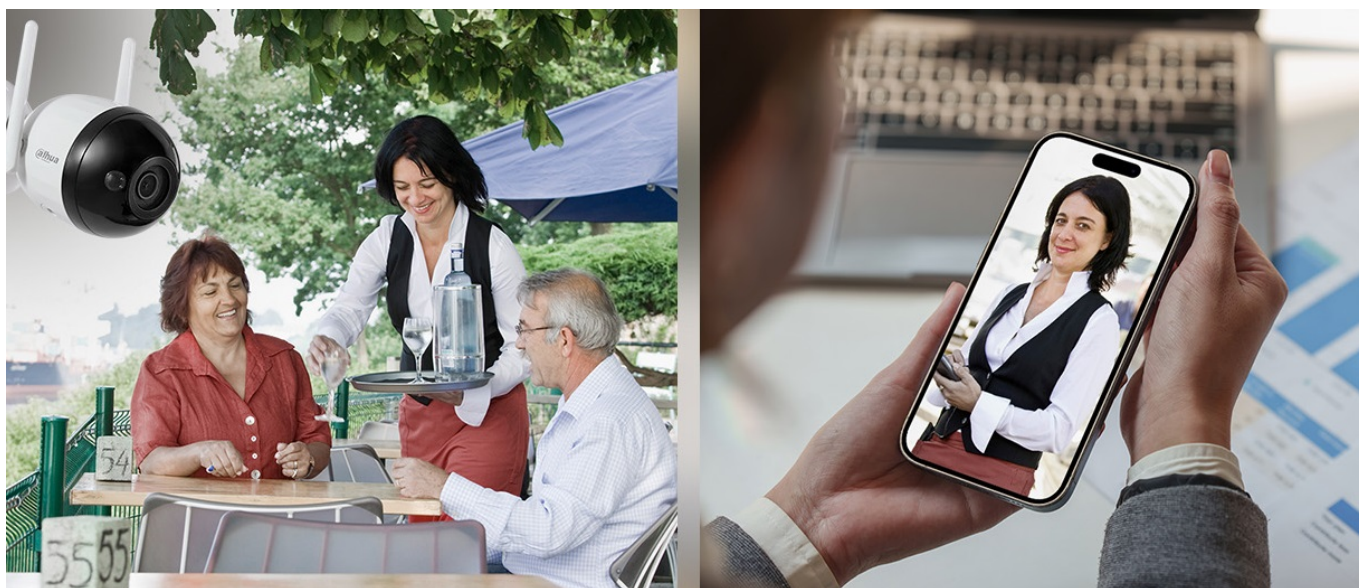

### IP kamera Dahua IPC-F2CP-PV - Smart IP kamera s čistým obrazem

**IP kamera Dahua IPC-F2CP-PV-0280B** pro zabezpečení venkovního prostoru. Disponuje **2Mpx rozlišením** a režimy pro noční vidění, díky čemuž zachytí obraz jasně, čistě a v potřebných detailech v jakoukoli denní či noční hodinu. Kamera **Dahua IPC-F2CP-PV-0280B** je optimální pro detekci osob, respektive jejich pohybu v reálném čase.

Současně dokáže **efektivně odfiltrovat objekty** jako listí, světlo, zvířata a další, aby nedocházelo k falešným poplachům a nevyžádaným notifikacím na váš telefon. Samozřejmostí je **pevná a odolná konstrukce se stupněm krytí IP67**. Díky tomu je chráněna proti vnějším podmínkám, kam patří například déšť, prach nebo mlha.

Výbava IP kamery Dahua IPC-F2CP-PV-0280B zahrnuje **integrováný reproduktor a mikrofon**, takže po propojení se smartphonem skrze **aplikaci DMSS** můžete obousměrně komunikovat s blízkými nebo třeba kurýrní službou. Pořízené záznamy lze ukládat na SD kartu, NVR úložiště nebo cloud. Veškeré funkce a nastavení máte díky aplikaci DMSS jednoduše a kdykoli pod kontrolou.